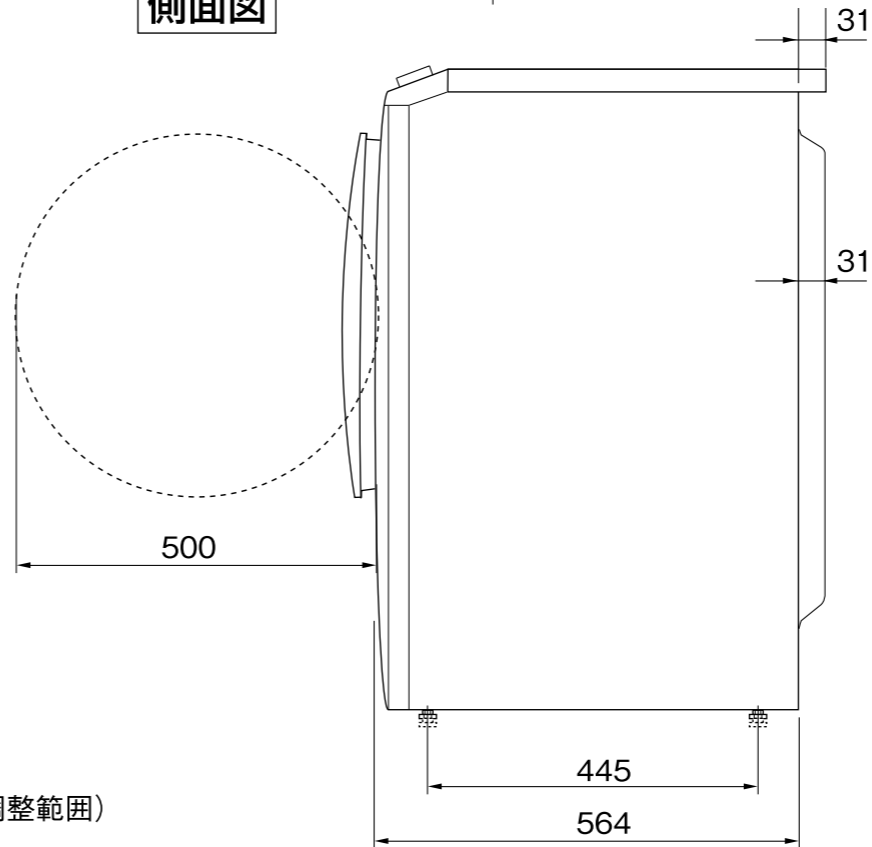

平面図

背面図

正面図

側面図

Miele

外形寸法図

乾燥機

型式：T9246C

- A 電源コード (3.0mプラグ付き)
- B ドレインホース (1.5m)
- C 排水コンテナ

型式	T9246C	
設置方法	単独置き専用	
電源 (V, Hz)	単相200V 50/60Hz	
コンセント形状	□20A 専用回路	
消費電力	ヒーター (W)	2050
	モーター (W)	200
	最大時合計 (W)	2250
乾燥容量 (Kg)	6kg	
排気方式	コンデンサタイプ (凝縮排水方式)	
外形寸法 (W×D×H)	595×638×847mm (ドア含む)	
総重量	53Kg	