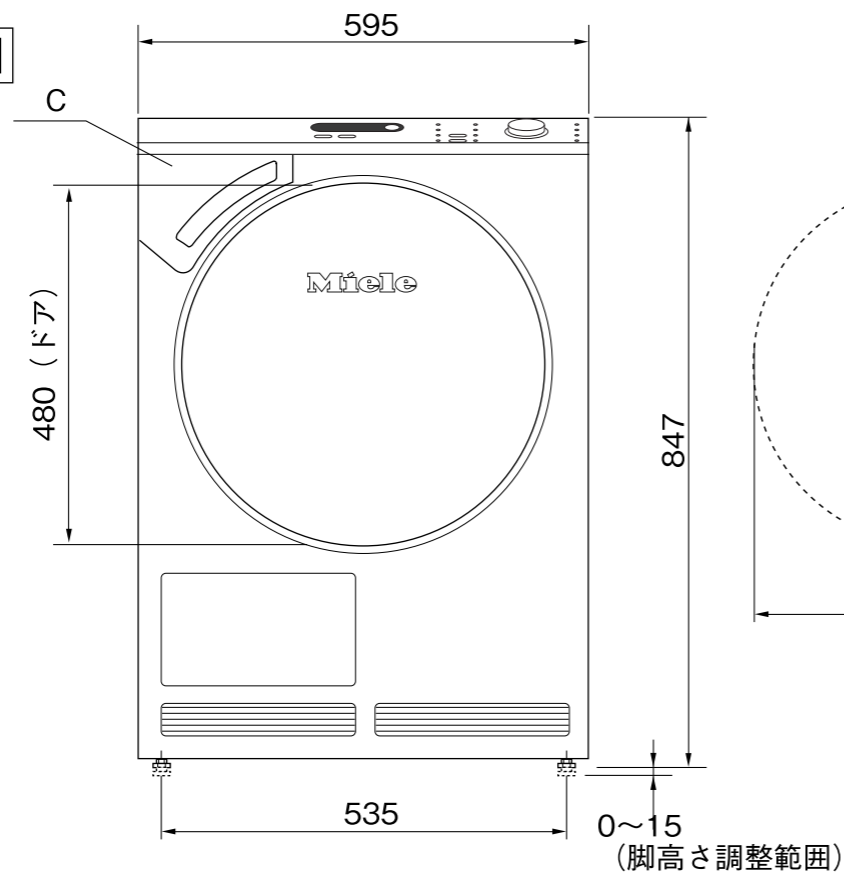

平面図

背面図

正面図

側面図

Miele

外形寸法図

乾燥機

型式：T9246C

- A 電源コード (3.0mプラグ付き)
- B ドレインホース (1.5m)
- C 排水コンテナ

型式	T9246C	
設置方法	単独置き専用	
電源 (V, Hz)	単相200V 50/60Hz	
コンセント形状	□20A 専用回路	
消費電力	ヒーター (W)	2050
	モーター (W)	200
	最大時合計 (W)	2250
乾燥容量 (Kg)	6kg	
排気方式	コンデンサタイプ (凝縮排水方式)	
外形寸法 (W×D×H)	595×638×847mm (ドア含む)	
総重量	53Kg	