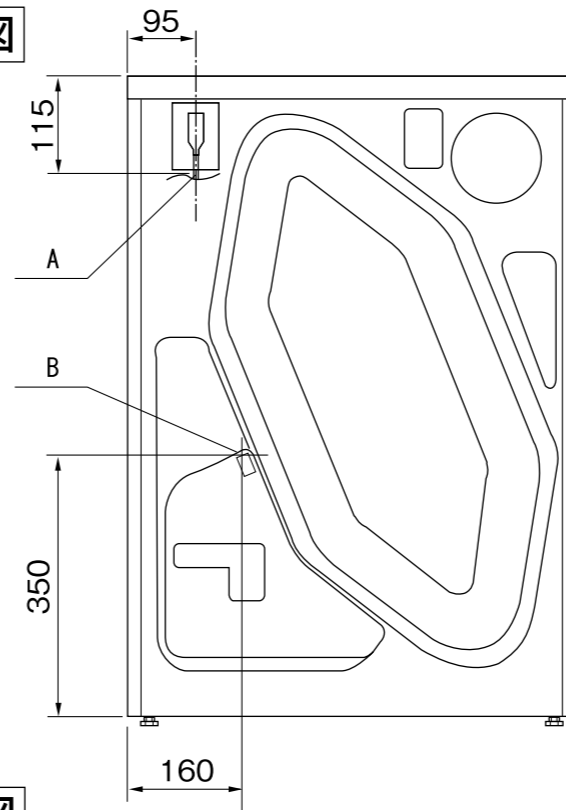

平面図

背面図

正面図

側面図

Miele

外形寸法図

乾燥機

型式：T9246C

- A 電源コード (3.0mプラグ付き)
- B ドレインホース (1.5m)
- C 排水コンテナ

型式	T9246C	
設置方法	単独置き専用	
電源 (V, Hz)	単相200V 50/60Hz	
コンセント形状	□20A 専用回路	
消費電力	ヒーター (W)	2050
	モーター (W)	200
	最大時合計 (W)	2250
乾燥容量 (Kg)	6kg	
排気方式	コンデンサタイプ (凝縮排水方式)	
外形寸法 (W×D×H)	595×638×847mm (ドア含む)	
総重量	53Kg	