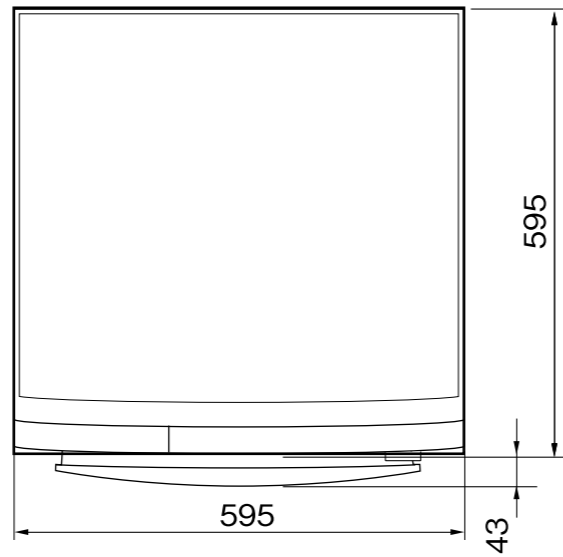

平面図

背面図

正面図

側面図

Miele

外形寸法図

乾燥機

型式：T9246C

- A 電源コード (3.0mプラグ付き)
- B ドレインホース (1.5m)
- C 排水コンテナ

型式	T9246C	
設置方法	単独置き専用	
電源 (V, Hz)	単相200V 50/60Hz	
コンセント形状	□20A 専用回路	
消費電力	ヒーター (W)	2050
	モーター (W)	200
	最大時合計 (W)	2250
乾燥容量 (Kg)	6kg	
排気方式	コンデンサタイプ (凝縮排水方式)	
外形寸法 (W×D×H)	595×638×847mm (ドア含む)	
総重量	53Kg	