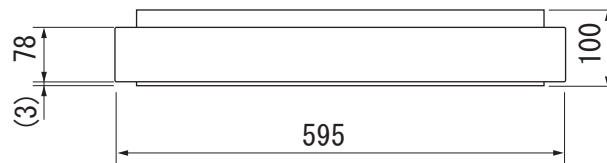

Miele

外形寸法図

DG3460/CVA3660用
ビルトインドロー

型式:ESS3060-10

単位: mm

平面図

正面図

側面図