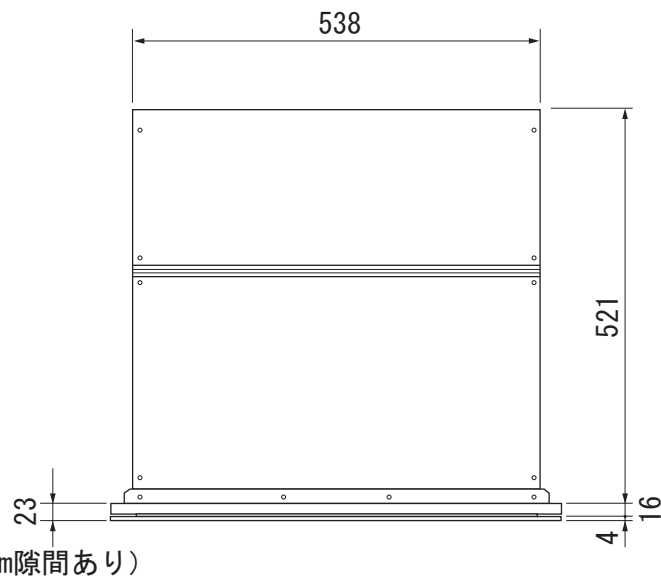

Miele

外形寸法図

DG3460/CVA3660用
ビルトインドロー

型式:ESS3060-10

単位: mm

平面図

正面図

側面図