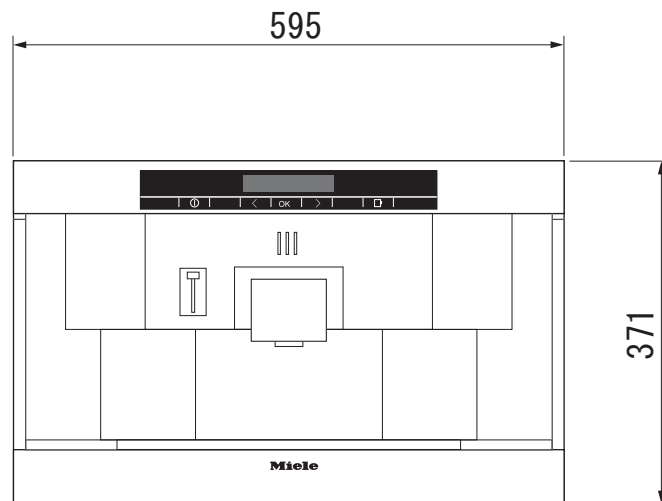

平面図

背面図

Miele

外形寸法図

エスプレッソマシン

型式:CVA3660

単位: mm

型式名	CVA 3660
タイプ	エスプレッソマシン
設置方法	ビルトイン専用
電源 V / Hz	単相100V 15A 50/60Hz
定格消費電力	1.2kW
外形寸法 (W×D×H)	595×310×371
開口寸法 (W×H×D)	560-568×360-362×310以上
質量	19kg

正面図

側面図