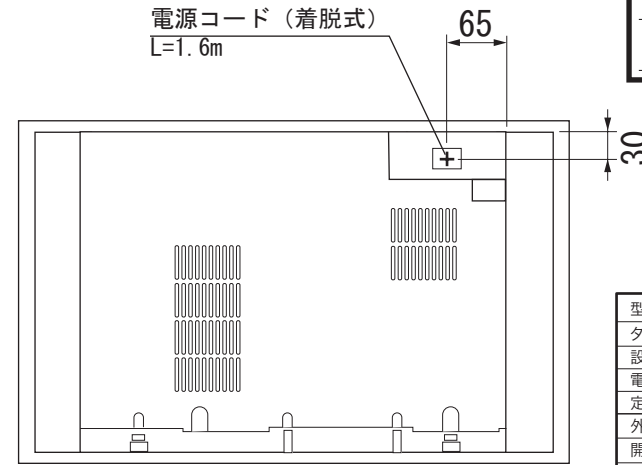

平面図

背面図

Miele

外形寸法図

エスプレッソマシン

型式:CVA3660

単位: mm

型式名	CVA 3660
タイプ	エスプレッソマシン
設置方法	ビルトイン専用
電源 V / Hz	単相100V 15A 50/60Hz
定格消費電力	1.2kW
外形寸法 (W×D×H)	595×310×371
開口寸法 (W×H×D)	560-568×360-362×310以上
質量	19kg

正面図

側面図