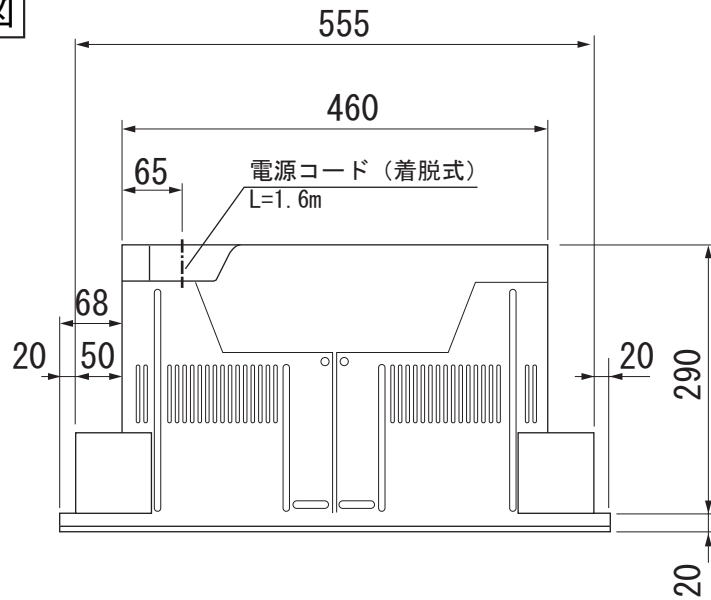

平面図

背面図

Miele

外形寸法図

エスプレッソマシン

型式:CVA3660

単位: mm

型式名	CVA 3660
タイプ	エスプレッソマシン
設置方法	ビルトイン専用
電源 V / Hz	単相100V 15A 50/60Hz
定格消費電力	1.2kW
外形寸法 (W×D×H)	595×310×371
開口寸法 (W×H×D)	560-568×360-362×310以上
質量	19kg

正面図

側面図