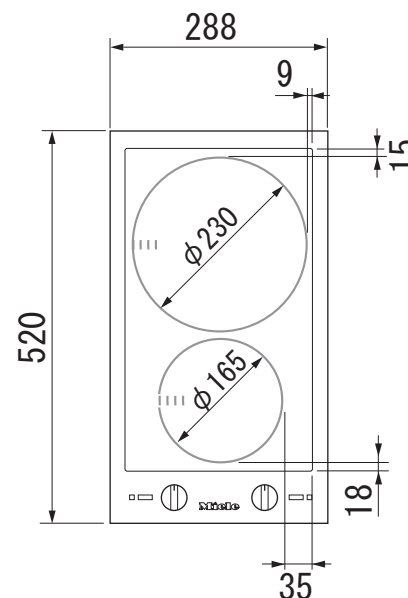

Miele

外形寸法図

2口IHクッカー

型式:CS1212 I

単位: mm

平面図

型式名	CS 1212 I
タイプ	IHクッカー
設置方法	ドロップイン専用
電源 V / Hz	単相200V 50/60Hz共通
定格消費電力	総合計 3.4kW
	奥 2.1kW(ブースター作動時:2.5kW) (ブースターII作動時:3.0kW)
	手前 1.3kW(ブースター 作動時:1.6kW)
接続方法	コンセント接続20A ㊦
電源コード長	1.9m
質量	8.5kg
外形寸法(W×D×H)	288×520×104(つまみ含まず)
開口寸法(W×D)	272±1×500±1