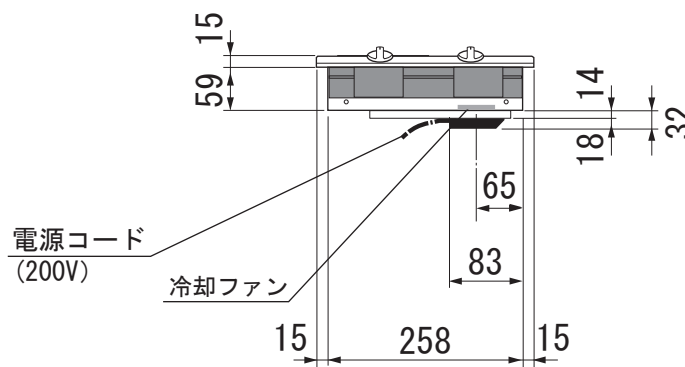

## 外形寸法図

### 背面図

### 平面図

### 正面図

型式名	CS 1212 I
タイプ	IHクッカー
設置方法	ドロップイン専用
電源 V / Hz	単相200V 50/60Hz共通
定格消費電力	総合計 3.4kW
	奥 2.1kW(ブースター作動時:2.5kW) (ブースターII作動時:3.0kW)
	手前 1.3kW(ブースター 作動時:1.6kW)
接続方法	コンセント接続20A ㊦
電源コード長	1.9m
質量	8.5kg
外形寸法(W×D×H)	288×520×104(つまみ含まず)
開口寸法(W×D)	272±1×500±1