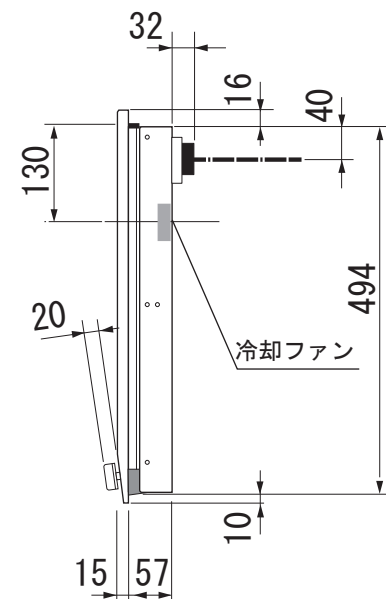

Miele

外形寸法図

2口IHクッカー

型式:CS1212 I

単位: mm

側面図

型式名	CS 1212 I
タイプ	IHクッカー
設置方法	ドロップイン専用
電源 V / Hz	単相200V 50/60Hz共通
定格消費電力	総合計 3.4kW
	奥 2.1kW(ブースター作動時:2.5kW) (ブースターII作動時:3.0kW)
	手前 1.3kW(ブースター 作動時:1.6kW)
接続方法	コンセント接続20A ㊦
電源コード長	1.9m
質量	8.5kg
外形寸法(W×D×H)	288×520×104(つまみ含まず)
開口寸法(W×D)	272±1×500±1