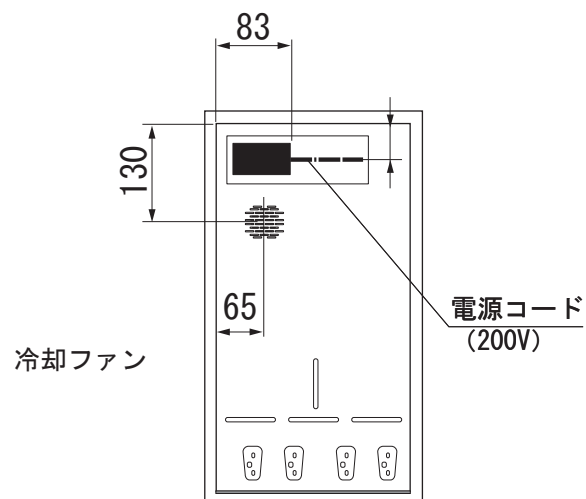

平面図

Miele

外形寸法図

2口IHクッカー

型式:CS1212 I

単位: mm

背面図