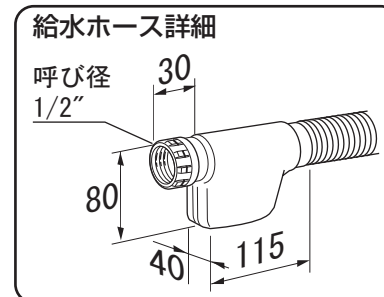

平面図

背面図

正面図

側面図

**Miele**

外形寸法図

W1洗濯機

型式：WCI660 WPS

- A 電源コード(2mプラグ付き)
- B 輸送用ドラム固定ボルト(2本)
- C 排水ホース(1.70mホース太さ25.5mm)
- D 給水ホース(1.60mホース太さ25.5mm)  
・給水接続部:並行ネジ(G)3/4
- E 洗剤ディスペンサー

型 式	WCI660 WPS
設置方法	単独置き・ビルトイン ・スロットイン兼用
電源(V・Hz)	単相200V 50または60Hz
コンセント形状	15A 専用回路
消費電力ヒーター(洗濯時)	2.2kW
洗濯容量(kg)	9kg
標準使用水量	75L(洗濯9kg時)
脱水回転数(rpm)	1200rpm
外形寸法(WxDxH)	596×636×846~854mm(ドア含む)
ビルトイン寸法(WxDxH)	610×650(※)×820mm(以上) ※前面丸ドアの厚み36mmを含まない
重量	100Kg