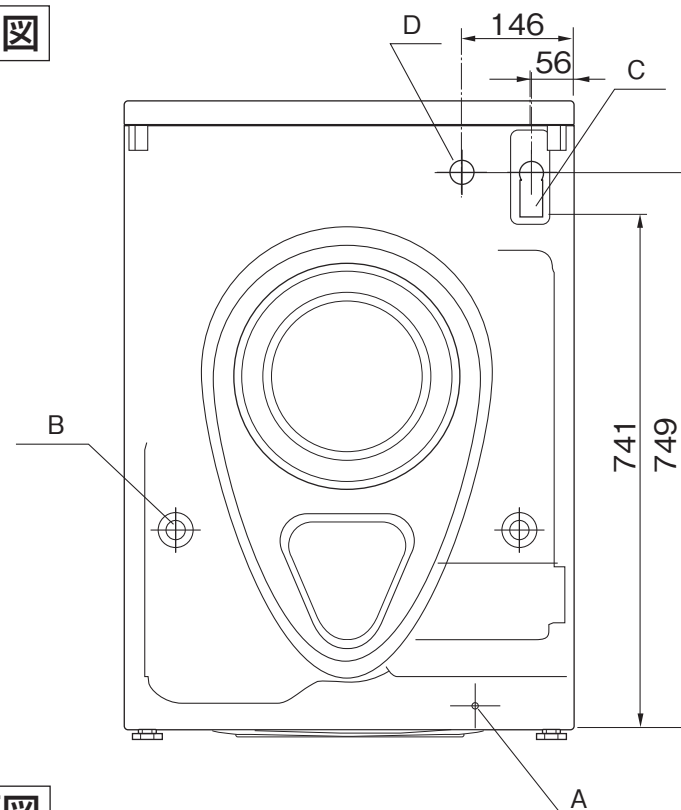

平面図

背面図

正面図

側面図

**Miele**

外形寸法図

W1洗濯機

型式：WCI660 WPS

- A 電源コード(2mプラグ付き)
- B 輸送用ドラム固定ボルト(2本)
- C 排水ホース(1.70mホース太さ25.5mm)
- D 給水ホース(1.60mホース太さ25.5mm)  
・給水接続部:並行ネジ(G)3/4
- E 洗剤ディスペンサー

型 式	WCI660 WPS
設置方法	単独置き・ビルトイン ・スロットイン兼用
電源(V・Hz)	単相200V 50または60Hz
コンセント形状	15A 専用回路
消費電力ヒーター(洗濯時)	2.2kW
洗濯容量(kg)	9kg
標準使用水量	75L(洗濯9kg時)
脱水回転数(rpm)	1200rpm
外形寸法(WxDxH)	596×636×846~854mm(ドア含む)
ビルトイン寸法(WxDxH)	610×650(※)×820mm(以上) ※前面丸ドアの厚み36mmを含まない
重量	100Kg