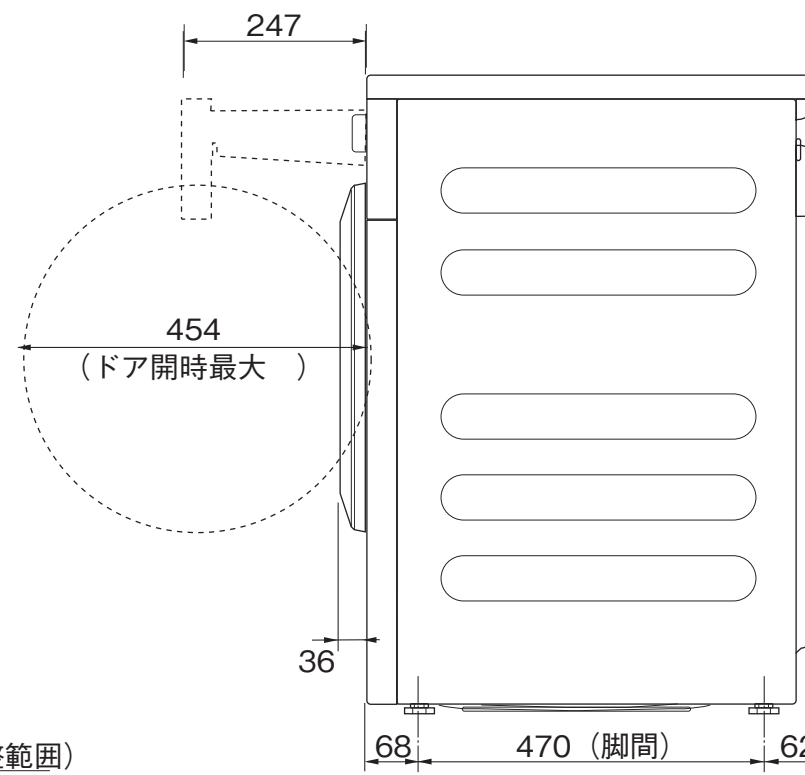

平面図

背面図

正面図

側面図

**Miele**

外形寸法図

W1洗濯機

型式：WCI660 WPS

- A 電源コード(2mプラグ付き)
- B 輸送用ドラム固定ボルト(2本)
- C 排水ホース(1.70mホース太さ25.5mm)
- D 給水ホース(1.60mホース太さ25.5mm)  
・給水接続部:並行ネジ(G)3/4
- E 洗剤ディスペンサー

型 式	WCI660 WPS
設置方法	単独置き・ビルトイン ・スロットイン兼用
電源(V・Hz)	単相200V 50または60Hz
コンセント形状	15A 専用回路
消費電力ヒーター(洗濯時)	2.2kW
洗濯容量(kg)	9kg
標準使用水量	75L(洗濯9kg時)
脱水回転数(rpm)	1200rpm
外形寸法(WxDxH)	596×636×846~854mm(ドア含む)
ビルトイン寸法(WxDxH)	610×650(※)×820mm(以上) ※前面丸ドアの厚み36mmを含まない
重量	100Kg