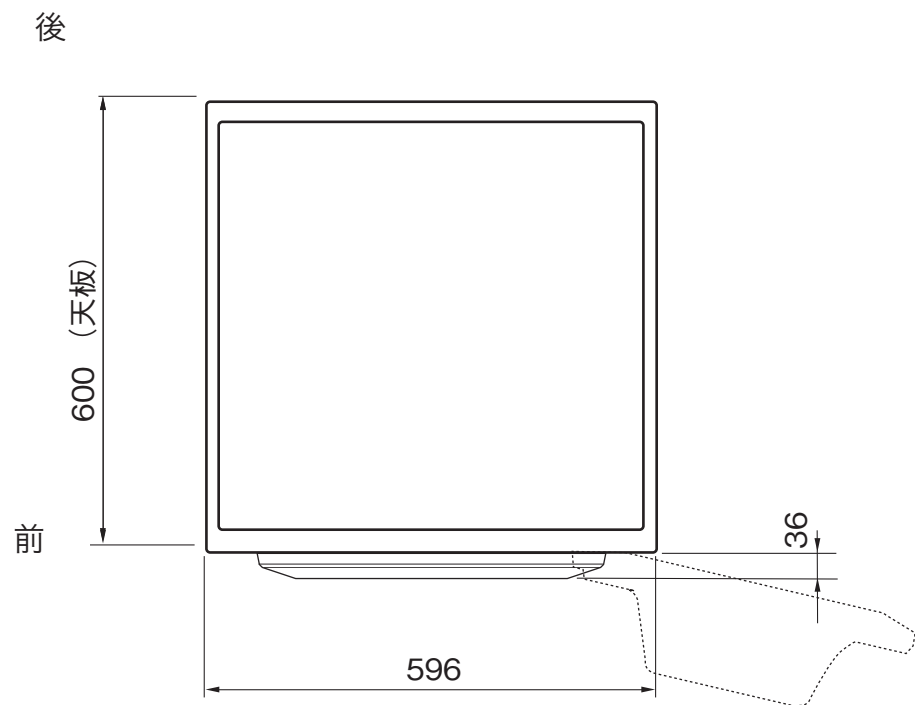

平面図

背面図

正面図

側面図

**Miele**

外形寸法図

W1洗濯機

型式：WCI660 WPS

- A 電源コード(2mプラグ付き)
- B 輸送用ドラム固定ボルト(2本)
- C 排水ホース(1.70mホース太さ25.5mm)
- D 給水ホース(1.60mホース太さ25.5mm)  
・給水接続部:並行ネジ(G)3/4
- E 洗剤ディスペンサー

型 式	WCI660 WPS
設置方法	単独置き・ビルトイン ・スロットイン兼用
電源(V・Hz)	単相200V 50または60Hz
コンセント形状	15A 専用回路
消費電力ヒーター(洗濯時)	2.2kW
洗濯容量(kg)	9kg
標準使用水量	75L(洗濯9kg時)
脱水回転数(rpm)	1200rpm
外形寸法(WxDxH)	596×636×846~854mm(ドア含む)
ビルトイン寸法(WxDxH)	610×650(※)×820mm(以上) ※前面丸ドアの厚み36mmを含まない
重量	100Kg