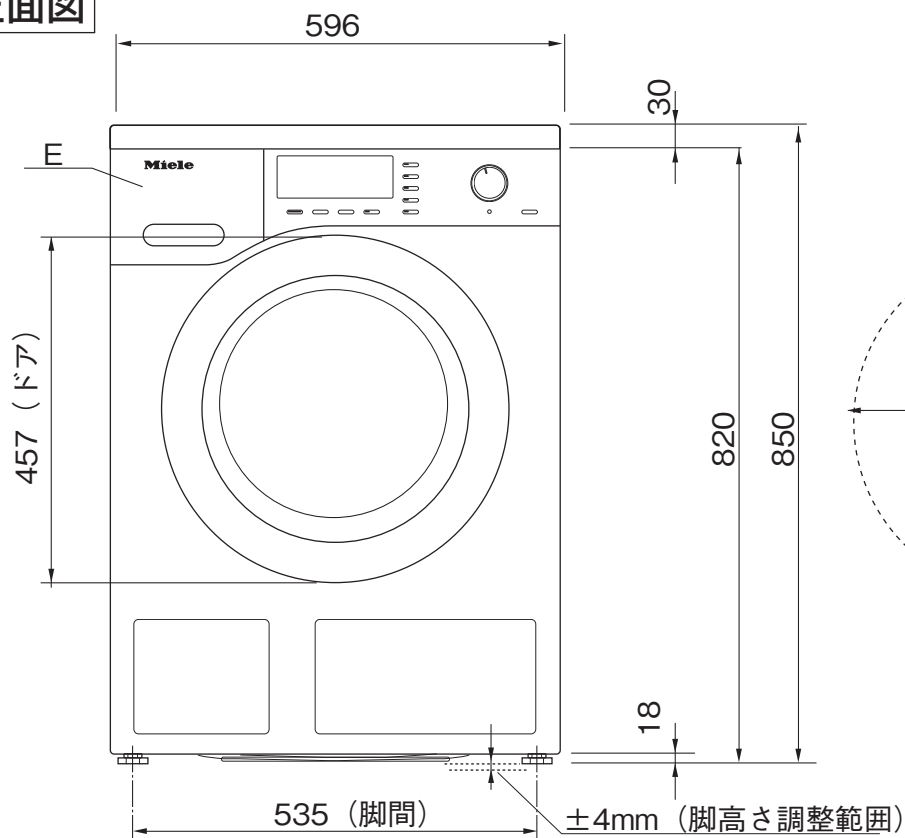

平面図

背面図

正面図

側面図

**Miele**

外形寸法図

W1洗濯機

型式：WCI660 WPS

- A 電源コード(2mプラグ付き)
- B 輸送用ドラム固定ボルト(2本)
- C 排水ホース(1.70mホース太さ25.5mm)
- D 給水ホース(1.60mホース太さ25.5mm)  
・給水接続部:並行ネジ(G)3/4
- E 洗剤ディスペンサー

型 式	WCI660 WPS
設置方法	単独置き・ビルトイン ・スロットイン兼用
電源(V・Hz)	単相200V 50または60Hz
コンセント形状	15A 専用回路
消費電力ヒーター(洗濯時)	2.2kW
洗濯容量(kg)	9kg
標準使用水量	75L(洗濯9kg時)
脱水回転数(rpm)	1200rpm
外形寸法(WxDxH)	596×636×846~854mm(ドア含む)
ビルトイン寸法(WxDxH)	610×650(※)×820mm(以上) ※前面丸ドアの厚み36mmを含まない
重量	100Kg