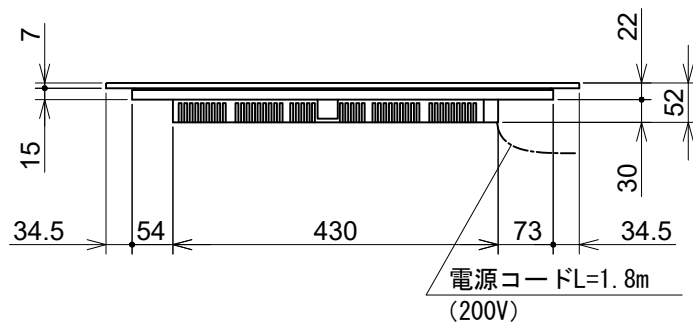

平面図

側面図

正面図

背面図

Miele

外形寸法図

IHクッキングヒーター
型式: KM 7464 FR

型式	KM 7464 FR	
タイプ	IHクッキングヒーター	
設置方法	カウンター表面設置	
電源(V/Hz)	単相200V 50/60Hz共用	
定格消費電力	合計コンロ部	5.9kW
	奥-左	1.15~1.9kW
	奥-右	1.75~3.1kW
	手前-左	1.55~2.5kW
	手前-右	1.75~3.1kW
	パワーフレックス 奥-右・手前-右連結	2.8~5.9kW
接続方法	コンセント接続30A	
電源コード	1.8m	
外形寸法(W×D×H)	626×526×52	
ワークトップの開口寸法(W×D)	560~600×490~500	
質量	10.7kg	

電源コード詳細

単位: mm