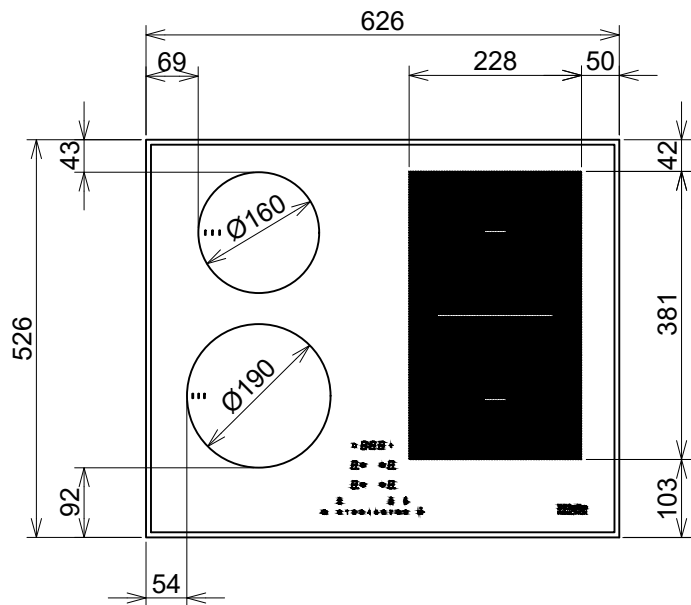

平面図

側面図

正面図

背面図

Miele

外形寸法図

IHクッキングヒーター
型式: KM 7464 FR

型式	KM 7464 FR	
タイプ	IHクッキングヒーター	
設置方法	カウンター表面設置	
電源(V/Hz)	単相200V 50/60Hz共用	
定格消費電力	合計コンロ部	5.9kW
	奥-左	1.15~1.9kW
	奥-右	1.75~3.1kW
	手前-左	1.55~2.5kW
	手前-右	1.75~3.1kW
	パワーフレックス 奥-右・手前-右連結	2.8~5.9kW
接続方法	コンセント接続30A	
電源コード	1.8m	
外形寸法(W×D×H)	626×526×52	
ワークトップの開口寸法(W×D)	560~600×490~500	
質量	10.7kg	

電源コード詳細

単位: mm