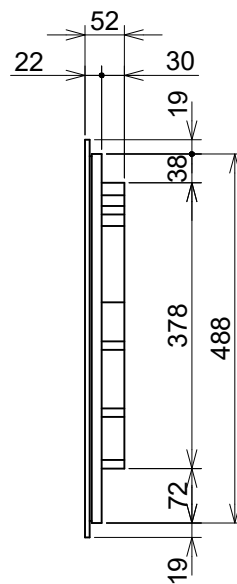

平面図

側面図

正面図

背面図

Miele

外形寸法図

IHクッキングヒーター
型式: KM 7464 FR

型式	KM 7464 FR	
タイプ	IHクッキングヒーター	
設置方法	カウンター表面設置	
電源(V/Hz)	単相200V 50/60Hz共用	
定格消費電力	合計コンロ部	5.9kW
	奥-左	1.15~1.9kW
	奥-右	1.75~3.1kW
	手前-左	1.55~2.5kW
	手前-右	1.75~3.1kW
	パワーフレックス 奥-右・手前-右連結	2.8~5.9kW
接続方法	コンセント接続30A	
電源コード	1.8m	
外形寸法(W×D×H)	626×526×52	
ワークトップの開口寸法(W×D)	560~600×490~500	
質量	10.7kg	

電源コード詳細

単位: mm