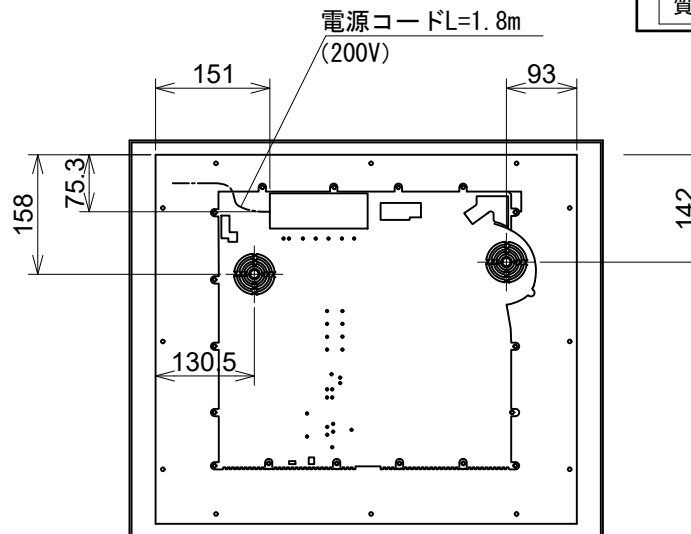

平面図

側面図

正面図

背面図

Miele

外形寸法図

IHクッキングヒーター
型式: KM 7464 FR

型式	KM 7464 FR	
タイプ	IHクッキングヒーター	
設置方法	カウンター表面設置	
電源(V/Hz)	単相200V 50/60Hz共用	
定格消費電力	合計コンロ部	5.9kW
	奥-左	1.15~1.9kW
	奥-右	1.75~3.1kW
	手前-左	1.55~2.5kW
	手前-右	1.75~3.1kW
	パワーフレックス 奥-右・手前-右連結	2.8~5.9kW
接続方法	コンセント接続30A	
電源コード	1.8m	
外形寸法(W×D×H)	626×526×52	
ワークトップの開口寸法(W×D)	560~600×490~500	
質量	10.7kg	

電源コード詳細

単位: mm