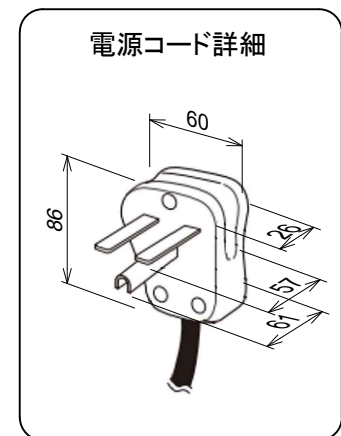

平面図

側面図

正面図

背面図

Miele

外形寸法図

IHクッキングヒーター
型式: KM 7464 FR

型式	KM 7464 FR	
タイプ	IHクッキングヒーター	
設置方法	カウンター表面設置	
電源(V/Hz)	単相200V 50/60Hz共用	
定格消費電力	合計コンロ部	5.9kW
	奥-左	1.15~1.9kW
	奥-右	1.75~3.1kW
	手前-左	1.55~2.5kW
	手前-右	1.75~3.1kW
	パワーフレックス 奥-右・手前-右連結	2.8~5.9kW
接続方法	コンセント接続30A	
電源コード	1.8m	
外形寸法(W×D×H)	626×526×52	
ワークトップの開口寸法(W×D)	560~600×490~500	
質量	10.7kg	

電源コード詳細

単位: mm