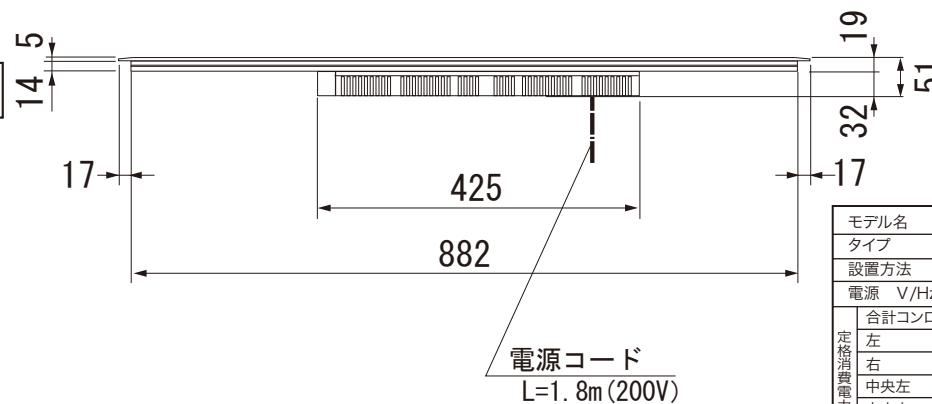

## 外形寸法図

4口IHクッカー

型式：KM 6379

単位：mm

### 背面図

### 平面図

### 正面図

モデル名	KM 6379	
タイプ	4口IHクッカー	
設置方法	ドロップイン式	
電源 V/Hz	単相200V 50/60Hz(共通)	
定格消費電力	合計コンロ部	5.9kw
	左	1.5/2.6kw
	右	1.1/1.9kw
	中央左	1.8/2.5/3.2kw
	中央右	1.8/2.5/3.2kw
パワーフレックスゾーン	中央連結	3.0/4.0/5.9kw
接続方法	コンセント接続30A	
電源コード	1.8m	
外形寸法(WxDxH)	916x416x51	
開口寸法(WxD)	886-889 x 386-389	
質量	12Kg	