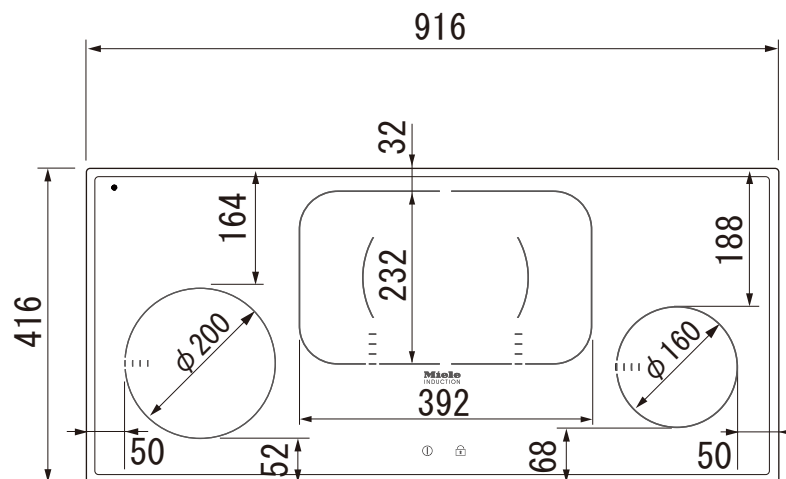

## 外形寸法図

4口IHクッカー

型式：KM 6379

単位：mm

### 背面図

### 平面図

### 正面図

モデル名	KM 6379	
タイプ	4口IHクッカー	
設置方法	ドロップイン式	
電源 V/Hz	単相200V 50/60Hz(共通)	
定格消費電力	合計コンロ部	5.9kw
	左	1.5/2.6kw
	右	1.1/1.9kw
	中央左	1.8/2.5/3.2kw
	中央右	1.8/2.5/3.2kw
パワーフレックスゾーン	中央連結	3.0/4.0/5.9kw
接続方法	コンセント接続30A	
電源コード	1.8m	
外形寸法(WxDxH)	916x416x51	
開口寸法(WxD)	886-889 x 386-389	
質量	12Kg	