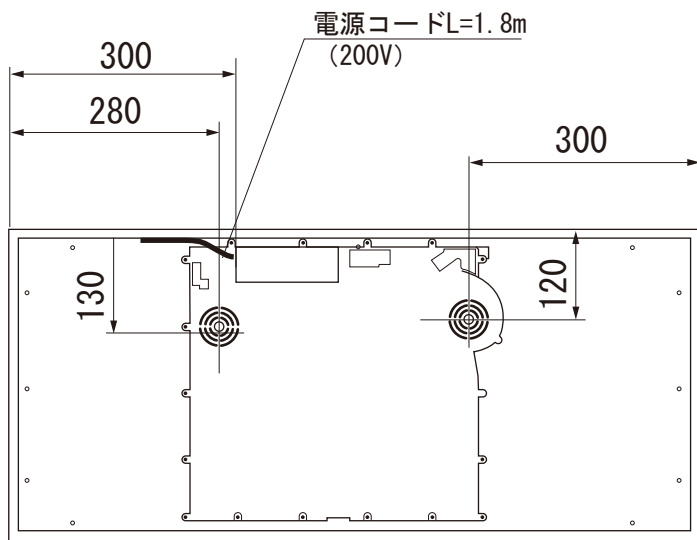

## 外形寸法図

4口IHクッカー

型式：KM 6379

単位：mm

### 背面図

### 正面図

モデル名	KM 6379	
タイプ	4口IHクッカー	
設置方法	ドロップイン式	
電源 V/Hz	単相200V 50/60Hz(共通)	
定格消費電力	合計コンロ部	5.9kw
	左	1.5/2.6kw
	右	1.1/1.9kw
	中央左	1.8/2.5/3.2kw
	中央右	1.8/2.5/3.2kw
パワーフレックスゾーン	中央連結	3.0/4.0/5.9kw
接続方法	コンセント接続30A	
電源コード	1.8m	
外形寸法(WxDxH)	916x416x51	
開口寸法(WxD)	886-889 x 386-389	
質量	12Kg	