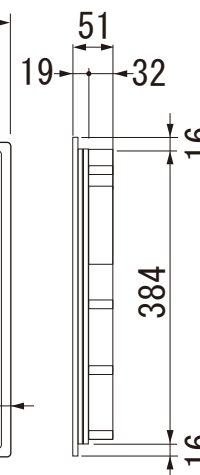

## 外形寸法図

4口IHクッカー

型式：KM 6379

単位：mm

### 背面図

### 平面図

### 正面図

モデル名	KM 6379	
タイプ	4口IHクッカー	
設置方法	ドロップイン式	
電源 V/Hz	単相200V 50/60Hz(共通)	
定格消費電力	合計コンロ部	5.9kw
	左	1.5/2.6kw
	右	1.1/1.9kw
	中央左	1.8/2.5/3.2kw
	中央右	1.8/2.5/3.2kw
パワーフレックスゾーン	中央連結	3.0/4.0/5.9kw
接続方法	コンセント接続30A	
電源コード	1.8m	
外形寸法(WxDxH)	916x416x51	
開口寸法(WxD)	886-889 x 386-389	
質量	12Kg	