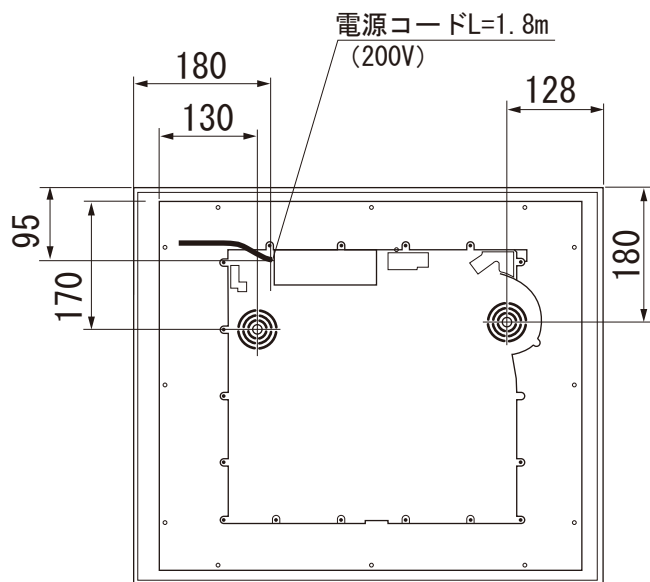

Miele

外形寸法図

4口 IHクッカー

型式：KM 6328

単位：mm

背面図

平面図

側面図

正面図

モデル名	KM 6328	
タイプ	4口IHクッカー	
設置方法	ドロップイン式	
電源 V/Hz	単相200V 50/60Hz(共通)	
定格消費電力	合計コンロ部	5.9kw
	奥-左	1.8/2.5/3.2kw
	奥-右	1.8/2.5/3.2kw
	手前-左	1.8/2.5/3.2kw
	手前-右	1.8/2.5/3.2kw
	パワーフレックスゾーン	左連結
	右連結	3.0/4.0/5.9kw
接続方法	コンセント接続30A	
電源コード	1.8m	
外形寸法(WxDxH)	626×526×52	
開口寸法(WxD)	560~563 × 490~493	
質量	10.9Kg	