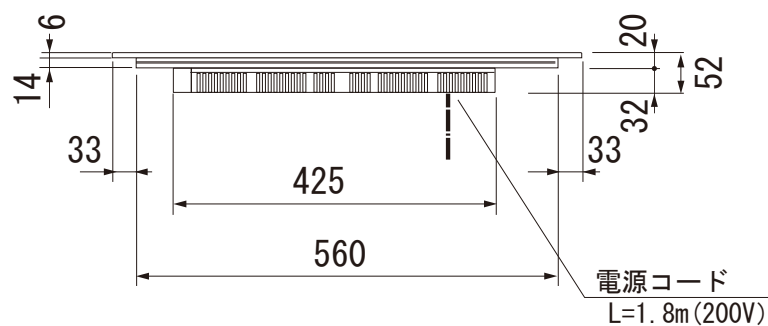

Miele

外形寸法図

4口 IHクッカー

型式：KM 6328

単位：mm

背面図

平面図

側面図

正面図

モデル名	KM 6328	
タイプ	4口IHクッカー	
設置方法	ドロップイン式	
電源 V/Hz	単相200V 50/60Hz(共通)	
定格消費電力	合計コンロ部	5.9kw
	奥-左	1.8/2.5/3.2kw
	奥-右	1.8/2.5/3.2kw
	手前-左	1.8/2.5/3.2kw
	手前-右	1.8/2.5/3.2kw
	パワーフレックスゾーン	左連結
	右連結	3.0/4.0/5.9kw
接続方法	コンセント接続30A	
電源コード	1.8m	
外形寸法(WxDxH)	626×526×52	
開口寸法(WxD)	560~563 × 490~493	
質量	10.9Kg	