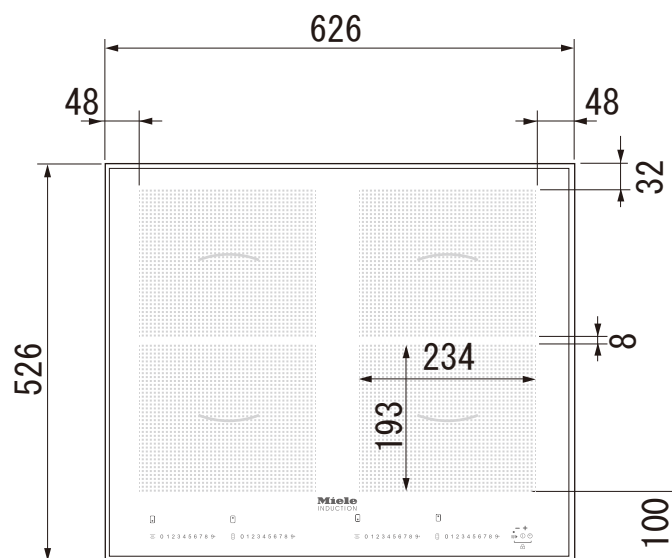

Miele

外形寸法図

4口 IHクッカー

型式：KM 6328

単位：mm

背面図

平面図

側面図

正面図

モデル名	KM 6328	
タイプ	4口IHクッカー	
設置方法	ドロップイン式	
電源 V/Hz	単相200V 50/60Hz(共通)	
定格消費電力	合計コンロ部	5.9kw
	奥-左	1.8/2.5/3.2kw
	奥-右	1.8/2.5/3.2kw
	手前-左	1.8/2.5/3.2kw
	手前-右	1.8/2.5/3.2kw
	パワーフレックスゾーン	左連結
	右連結	3.0/4.0/5.9kw
接続方法	コンセント接続30A	
電源コード	1.8m	
外形寸法(WxDxH)	626×526×52	
開口寸法(WxD)	560~563 × 490~493	
質量	10.9Kg	