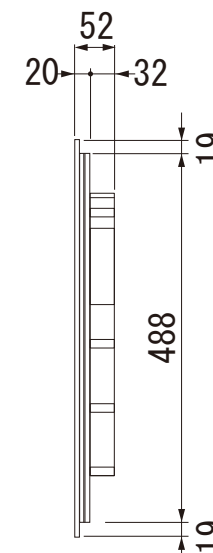

Miele

外形寸法図

4口 IHクッカー

型式：KM 6328

単位：mm

背面図

平面図

側面図

正面図

モデル名	KM 6328	
タイプ	4口IHクッカー	
設置方法	ドロップイン式	
電源 V/Hz	単相200V 50/60Hz(共通)	
定格消費電力	合計コンロ部	5.9kw
	奥-左	1.8/2.5/3.2kw
	奥-右	1.8/2.5/3.2kw
	手前-左	1.8/2.5/3.2kw
	手前-右	1.8/2.5/3.2kw
	パワーフレックスゾーン	左連結
	右連結	3.0/4.0/5.9kw
接続方法	コンセント接続30A	
電源コード	1.8m	
外形寸法(WxDxH)	626×526×52	
開口寸法(WxD)	560~563 × 490~493	
質量	10.9Kg	