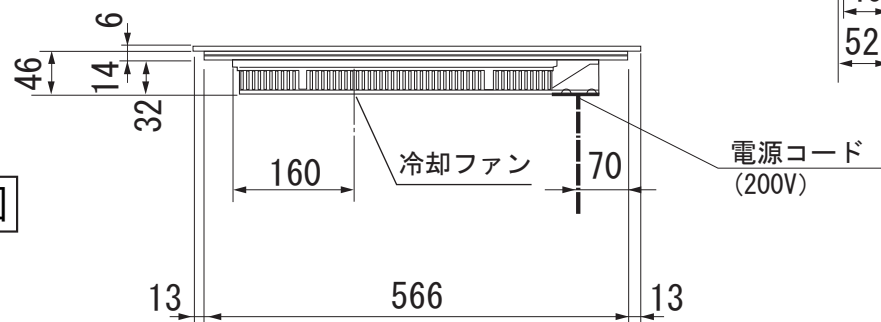

背面図

平面図

側面図

**Miele**

外形寸法図

3口 IHクッカー

型式：KM 5948

単位：mm

正面図

モデル名	KM 5948	
タイプ	3口IHクッカー	
設置方法	ドロップイン式	
電源 V/Hz	単相200V 50/60Hz(共通)	
定格消費電力	合計コンロ部	6.0kW(最大)
	左 通常時	2.1kW
	左 ブースター稼働時	2.4kW
	右 通常時	1.1kW
	右 ブースター稼働時	1.6kW
	右 通常時	1.5kW
右 ブースター稼働時	2.4kW	
接続方法	コンセント接続30A	
電源コード	1.8m	
外形寸法(W×D×H)	W 592 x D 492 x H 52	
開口寸法(W×D)	別途設置施工手順書ご覧下さい。	
質量	11kg	