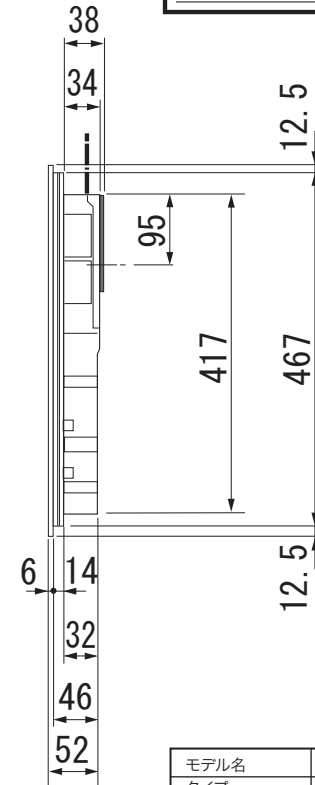

背面図

平面図

側面図

**Miele**

外形寸法図

3口 IHクッカー

型式：KM 5948

単位：mm

正面図

モデル名	KM 5948	
タイプ	3口IHクッカー	
設置方法	ドロップイン式	
電源 V/Hz	単相200V 50/60Hz(共通)	
定格消費電力	合計コンロ部	6.0kW(最大)
	左 通常時	2.1kW
	左 ブースター稼働時	2.4kW
	右 通常時	1.1kW
	右 ブースター稼働時	1.6kW
	右 通常時	1.5kW
右 ブースター稼働時	2.4kW	
接続方法	コンセント接続30A	
電源コード	1.8m	
外形寸法(W×D×H)	W 592 x D 492 x H 52	
開口寸法(W×D)	別途設置施工手順書ご覧下さい。	
質量	11kg	