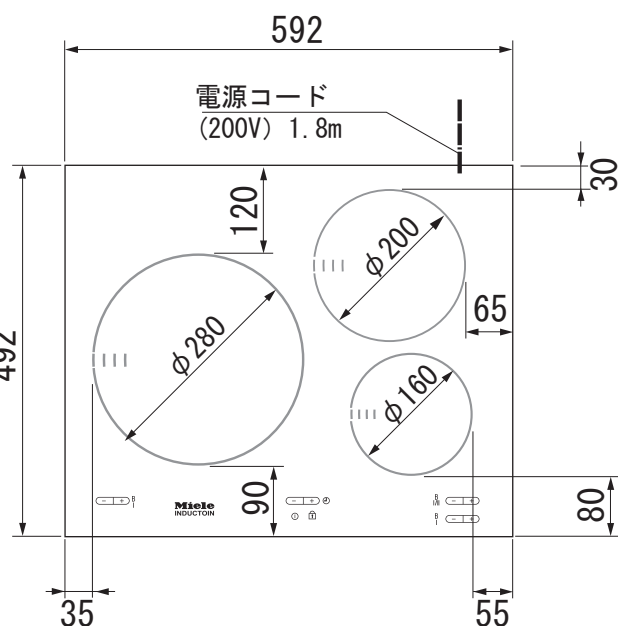

背面図

平面図

側面図

**Miele**

外形寸法図

3口 IHクッカー

型式：KM 5948

単位：mm

正面図

モデル名	KM 5948	
タイプ	3口IHクッカー	
設置方法	ドロップイン式	
電源 V/Hz	単相200V 50/60Hz(共通)	
定格消費電力	合計コンロ部	6.0kW(最大)
	左 通常時	2.1kW
	左 ブースター稼働時	2.4kW
	右 通常時	1.1kW
	右 ブースター稼働時	1.6kW
	右 通常時	1.5kW
右 ブースター稼働時	2.4kW	
接続方法	コンセント接続30A	
電源コード	1.8m	
外形寸法(W×D×H)	W 592 x D 492 x H 52	
開口寸法(W×D)	別途設置施工手順書ご覧下さい。	
質量	11kg	