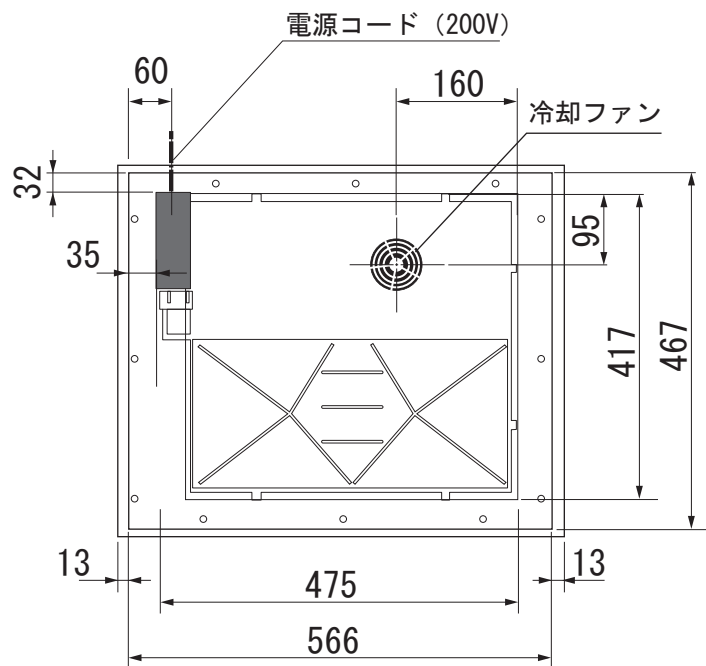

背面図

平面図

側面図

**Miele**

外形寸法図

3口 IHクッカー

型式：KM 5948

単位：mm

正面図

モデル名	KM 5948	
タイプ	3口IHクッカー	
設置方法	ドロップイン式	
電源 V/Hz	単相200V 50/60Hz(共通)	
定格消費電力	合計コンロ部	6.0kW(最大)
	左 通常時	2.1kW
	左 ブースター稼働時	2.4kW
	右 通常時	1.1kW
	右 ブースター稼働時	1.6kW
	右 通常時	1.5kW
右 ブースター稼働時	2.4kW	
接続方法	コンセント接続30A	
電源コード	1.8m	
外形寸法(W×D×H)	W 592 x D 492 x H 52	
開口寸法(W×D)	別途設置施工手順書ご覧下さい。	
質量	11kg	