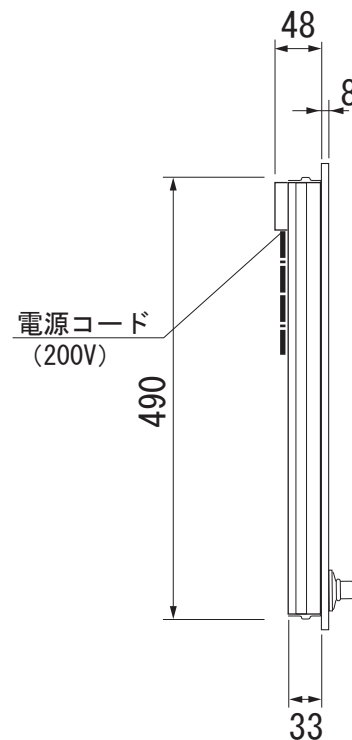

Miele

外形寸法図

2口電気クッカー

型式：KM400

単位：mm

平面図

側面図

正面図

モデル名	KM400
タイプ	2口セラミック
設置方法	ドロップイン専用
電源 V /Hz	単相200V 50/60Hz (共通)
合計コンロ部	1650~2600W
コンロ (奥)	650/1600W
コンロ (手前)	1000W
接続方法	コンセント接続20A
電源コード	1.9m
外形寸法 (W×D×H)	288×514×56 (操作ツマミ含まず)
開口寸法 (W×D)	266×500
質量	5.2Kg