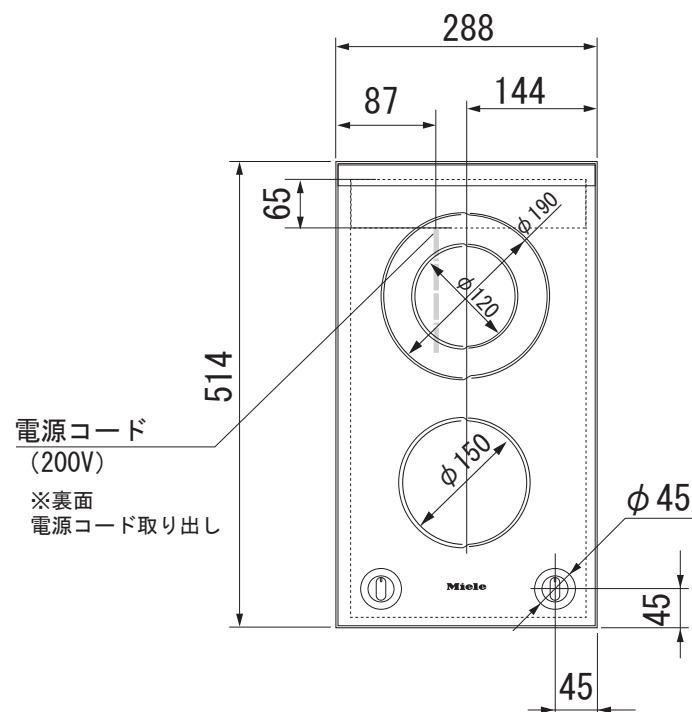

Miele

外形寸法図

2口電気クッカー

型式：KM400

単位：mm

平面図

側面図

正面図

モデル名	KM400
タイプ	2口セラミック
設置方法	ドロップイン専用
電源 V /Hz	単相200V 50/60Hz (共通)
合計コンロ部	1650~2600W
コンロ (奥)	650/1600W
コンロ (手前)	1000W
接続方法	コンセント接続20A
電源コード	1.9m
外形寸法 (W×D×H)	288×514×56 (操作ツマミ含まず)
開口寸法 (W×D)	266×500
質量	5.2Kg