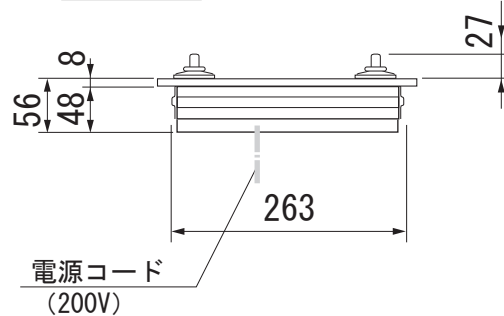

Miele

外形寸法図

2口電気クッカー

型式：KM400

単位：mm

平面図

側面図

正面図

モデル名	KM400
タイプ	2口セラミック
設置方法	ドロップイン専用
電源 V /Hz	単相200V 50/60Hz (共通)
合計コンロ部	1650~2600W
コンロ (奥)	650/1600W
コンロ (手前)	1000W
接続方法	コンセント接続20A
電源コード	1.9m
外形寸法 (W×D×H)	288×514×56 (操作ツマミ含まず)
開口寸法 (W×D)	266×500
質量	5.2Kg