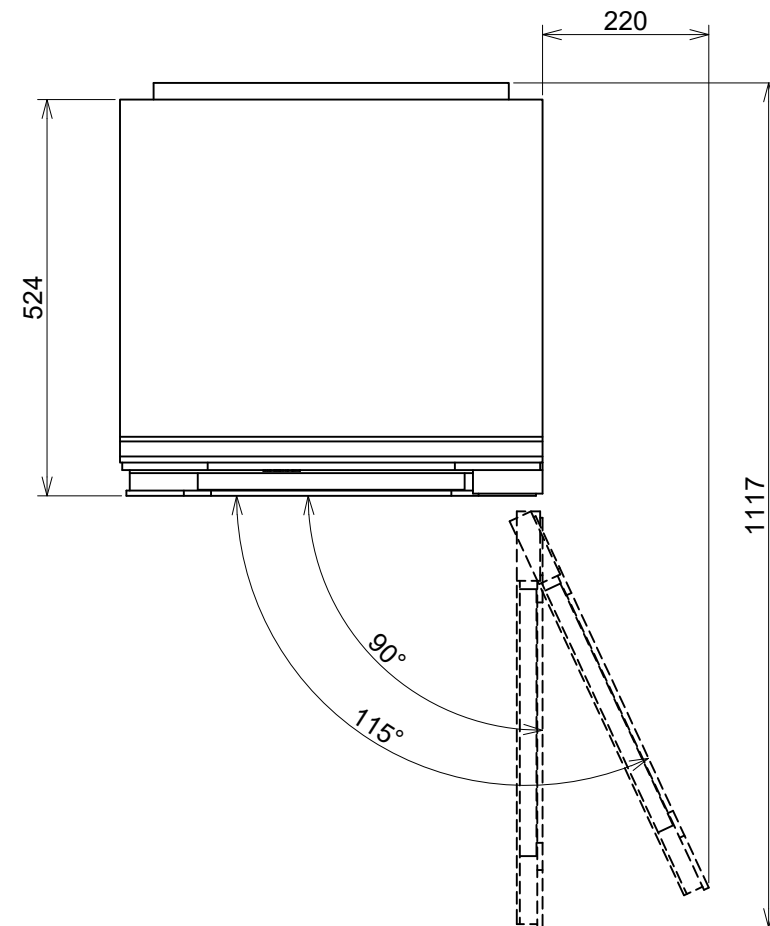

正面図

電源コード長さ：約2.0m

側面図

平面図

Miele

外形寸法図
冷凍冷蔵庫
型式: KFNS 7734 D

型式	KFNS 7734 D	
設置方法	ビルトイン専用	
定格電圧	単相220 - 240V	
電源 (V/Hz)	単相100V 50/60Hz 機器に付属の昇圧トランス使用	
冷却方式	冷気循環式	
有効容量 (リットル)	冷蔵室	183 ℓ
	冷凍室	70 ℓ
霜取方法	冷蔵	自動
	冷凍	自動
気候クラス	SN-T (10~43°C)	
冷媒	R600a (イソブタン)	
水道水圧 (KFNS7795Dのみ)	150~620kPa (1.5~6.2bar)	
外形寸法 (W×D×H)	559 × 546 × 1770	
ビルトイン設置開口寸法 (W×D×H)	560~570 × 550以上 × 1772~1788	
総重量	61.5kg	

※昇圧トランス寸法、設置・施工については設置施工手順書をご参照ください

単位: mm