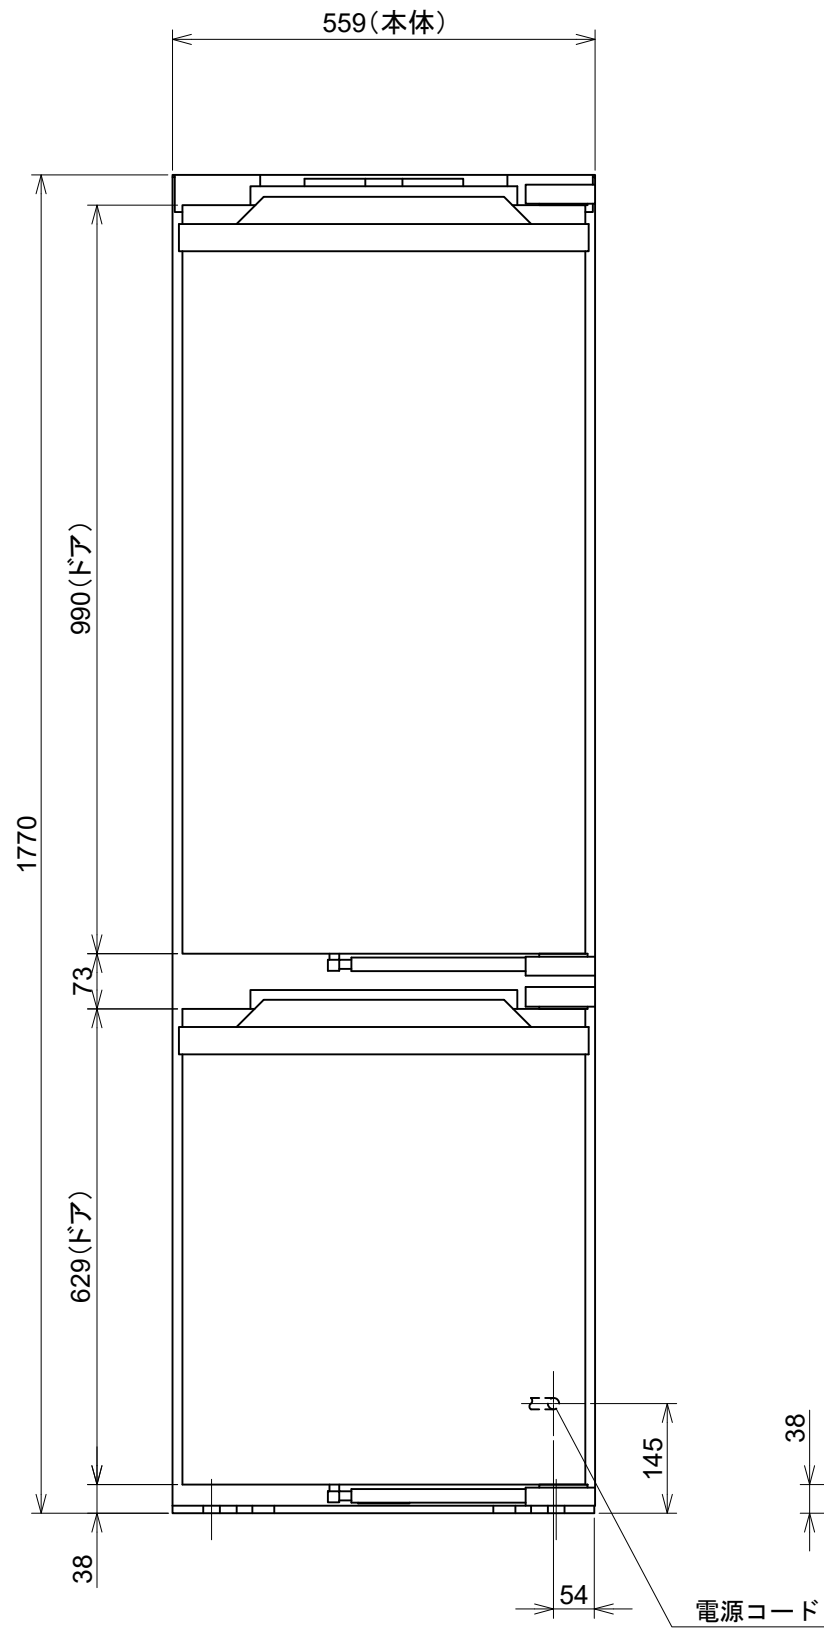

正面図

電源コード長さ：約2.0m

側面図

平面図

Miele

外形寸法図
冷凍冷蔵庫
型式: KFNS 7734 D

型式	KFNS 7734 D	
設置方法	ビルトイン専用	
定格電圧	単相220 - 240V	
電源 (V/Hz)	単相100V 50/60Hz 機器に付属の昇圧トランス使用	
冷却方式	冷気循環式	
有効容量 (リットル)	冷蔵室	183 ℓ
	冷凍室	70 ℓ
霜取方法	冷蔵	自動
	冷凍	自動
気候クラス	SN-T (10~43°C)	
冷媒	R600a (イソブタン)	
水道水圧 (KFNS7795Dのみ)	150~620kPa (1.5~6.2bar)	
外形寸法 (W×D×H)	559 × 546 × 1770	
ビルトイン設置開口寸法 (W×D×H)	560~570 × 550以上 × 1772~1788	
総重量	61.5kg	

※昇圧トランス寸法、設置・施工については設置施工手順書をご参照ください

単位: mm