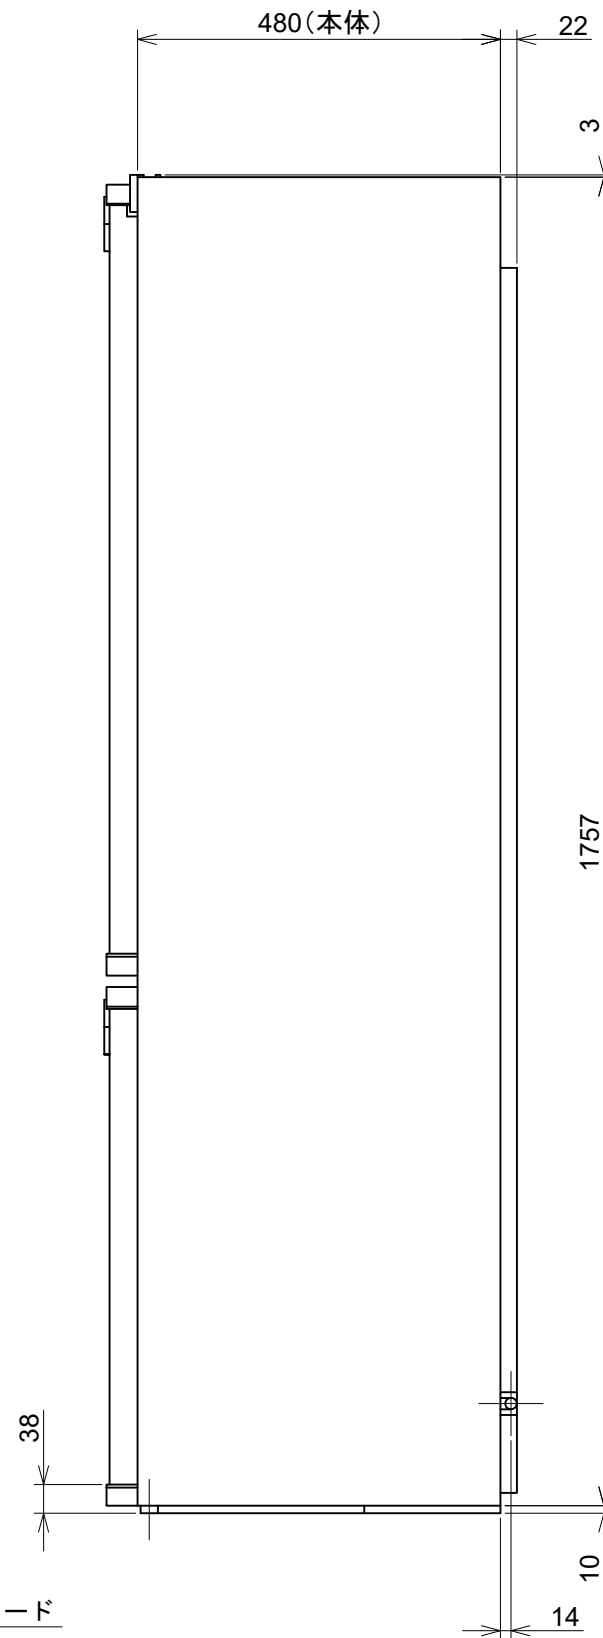

正面図

電源コード長さ：約2.0m

側面図

平面図

Miele

外形寸法図
冷凍冷蔵庫
型式: KFNS 7734 D

型式	KFNS 7734 D	
設置方法	ビルトイン専用	
定格電圧	単相220 - 240V	
電源 (V/Hz)	単相100V 50/60Hz 機器に付属の昇圧トランス使用	
冷却方式	冷気循環式	
有効容量 (リットル)	冷蔵室	183 ℓ
	冷凍室	70 ℓ
霜取方法	冷蔵	自動
	冷凍	自動
気候クラス	SN-T (10~43°C)	
冷媒	R600a (イソブタン)	
水道水圧 (KFNS7795Dのみ)	150~620kPa (1.5~6.2bar)	
外形寸法 (W×D×H)	559 × 546 × 1770	
ビルトイン設置開口寸法 (W×D×H)	560~570 × 550以上 × 1772~1788	
総重量	61.5kg	

※昇圧トランス寸法、設置・施工については設置施工手順書をご参照ください

単位: mm