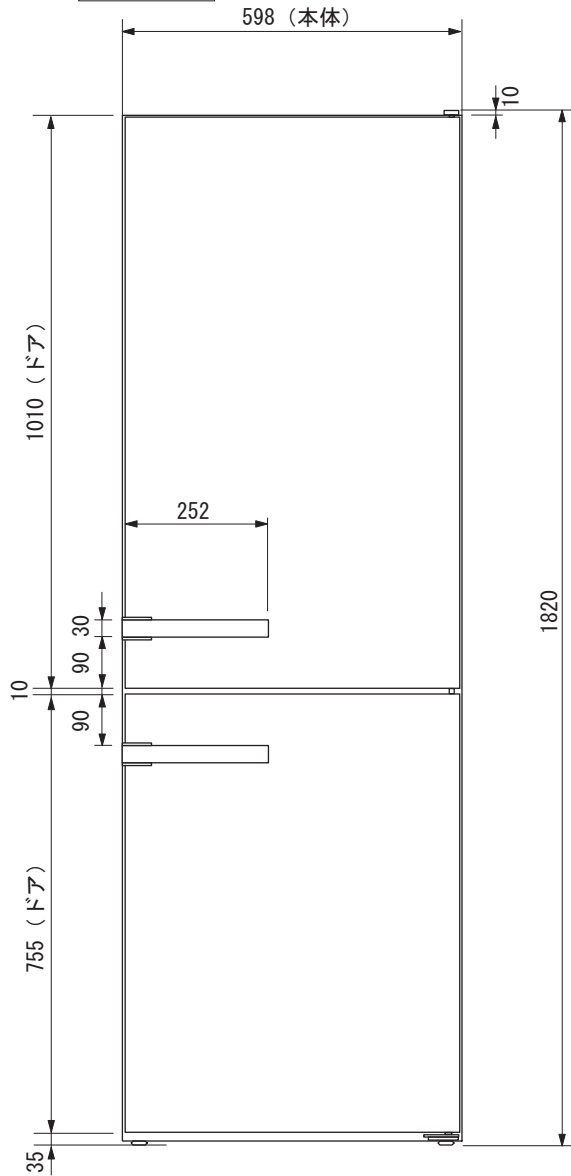

正面図

側面図

平面図

**Miele**

外形寸法図

冷凍冷蔵庫

型式:KFN12823SD

単位: mm

電源コード長さ: 約 1,700mm

型式	KFN12823SD	
タイプ	ノンフロン冷凍冷蔵庫	
設置方法	単独置き専用	
定格電圧/周波数	単相 100V 50/60Hz	
カラー	ホワイト	
冷凍能力	***	
冷却方法	冷蔵: 冷気自然対流/強制循環 (切替え式) 冷凍: 冷気強制循環	
有効内容(リットル)	冷蔵	231
	冷凍	89
霜取方法	冷蔵	自動
	冷凍	自動
外形寸法 (W×D×H)	598×662×1820	
質量	83.6kg	