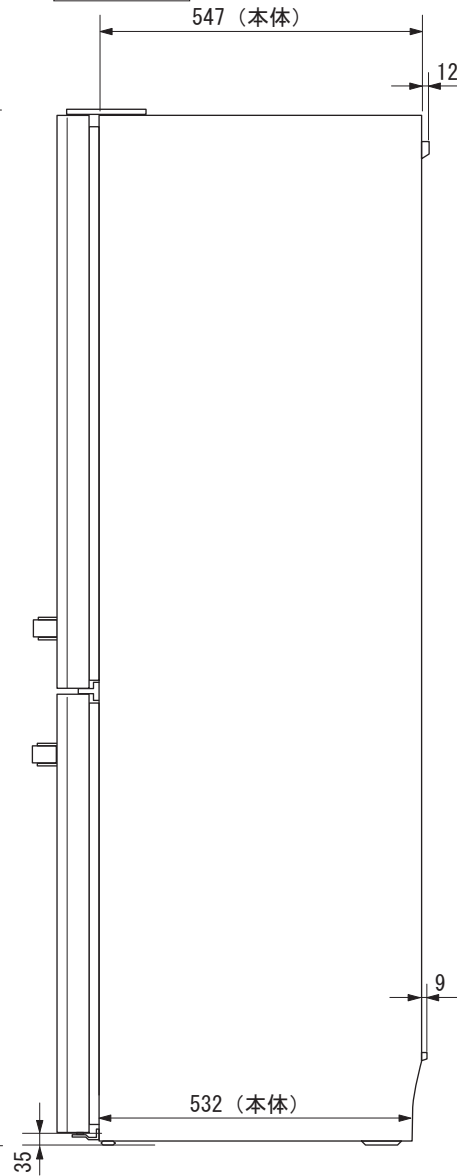

正面図

側面図

平面図

**Miele**

外形寸法図

冷凍冷蔵庫

型式:KFN12823SD

単位: mm

電源コード長さ: 約 1,700mm

型式	KFN12823SD	
タイプ	ノンフロン冷凍冷蔵庫	
設置方法	単独置き専用	
定格電圧/周波数	単相 100V 50/60Hz	
カラー	ホワイト	
冷凍能力	***	
冷却方法	冷蔵: 冷気自然対流/強制循環 (切替え式) 冷凍: 冷気強制循環	
有効内容(リットル)	冷蔵	231
	冷凍	89
霜取方法	冷蔵	自動
	冷凍	自動
外形寸法 (W×D×H)	598×662×1820	
質量	83.6kg	