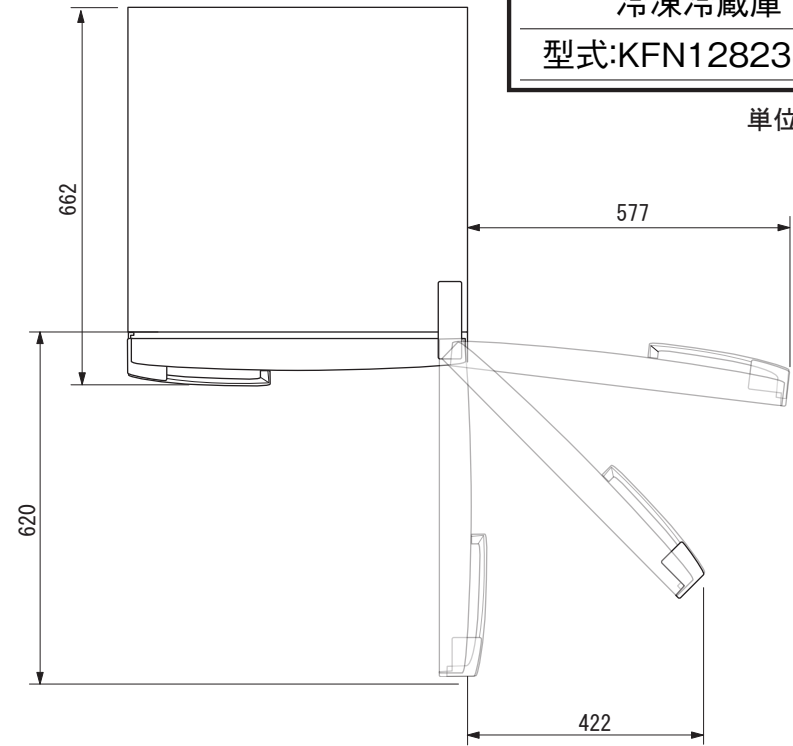

正面図

側面図

平面図

**Miele**

外形寸法図

冷凍冷蔵庫

型式:KFN12823SD

単位: mm

電源コード長さ: 約 1,700mm

型式	KFN12823SD	
タイプ	ノンフロン冷凍冷蔵庫	
設置方法	単独置き専用	
定格電圧/周波数	単相 100V 50/60Hz	
カラー	ホワイト	
冷凍能力	***	
冷却方法	冷蔵: 冷気自然対流/強制循環 (切替え式) 冷凍: 冷気強制循環	
有効内容(リットル)	冷蔵	231
	冷凍	89
霜取方法	冷蔵	自動
	冷凍	自動
外形寸法 (W×D×H)	598×662×1820	
質量	83.6kg	