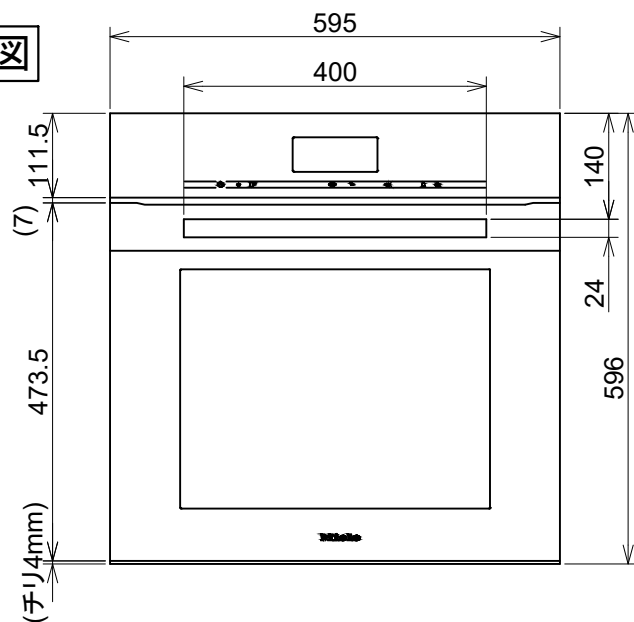

Miele

外形寸法図

オープン
型式: H 7860 BP

型式	H 7860 BP	
タイプ	オープン	
設置方法	ビルトイン専用	
電源 V/Hz	単相200V 50または60Hz	
定格消費電力	3.8kW	
接続方法	コンセント接続 20A	
質量	47kg	
外形寸法 (W×H×D)	595×596×569	
開口寸法 (W×H×D)	トールユニット	560~568×590~595×≥550
	アンダーカウンター	560~568×≥600×≥550

単位: mm

平面図

正面図

側面図

ガラスドア面は、
設置底面より
-2mmを通る