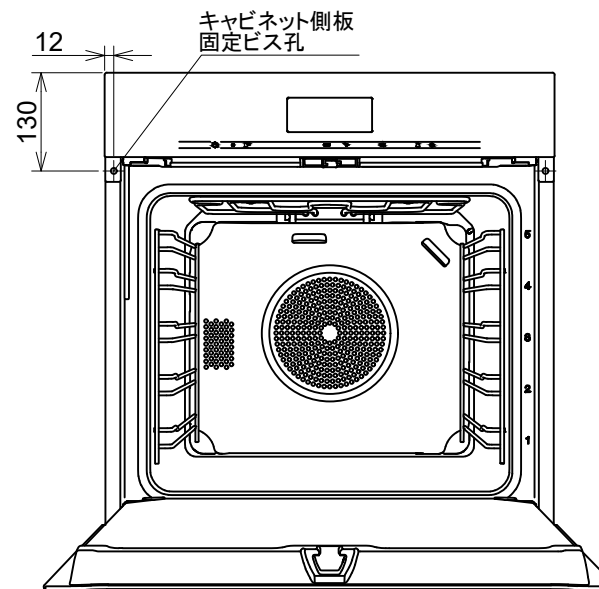

Miele

外形寸法図

オープン
型式: H 7860 BP

型式	H 7860 BP	
タイプ	オープン	
設置方法	ビルトイン専用	
電源 V/Hz	単相200V 50または60Hz	
定格消費電力	3.8kW	
接続方法	コンセント接続 20A	
質量	47kg	
外形寸法 (W×H×D)	595×596×569	
開口寸法 (W×H×D)	トールユニット	560~568×590~595×≥550
	アンダーカウンター	560~568×≥600×≥550

単位: mm

平面図

正面図

側面図

ガラスドア面は、
設置底面より
-2mmを通る