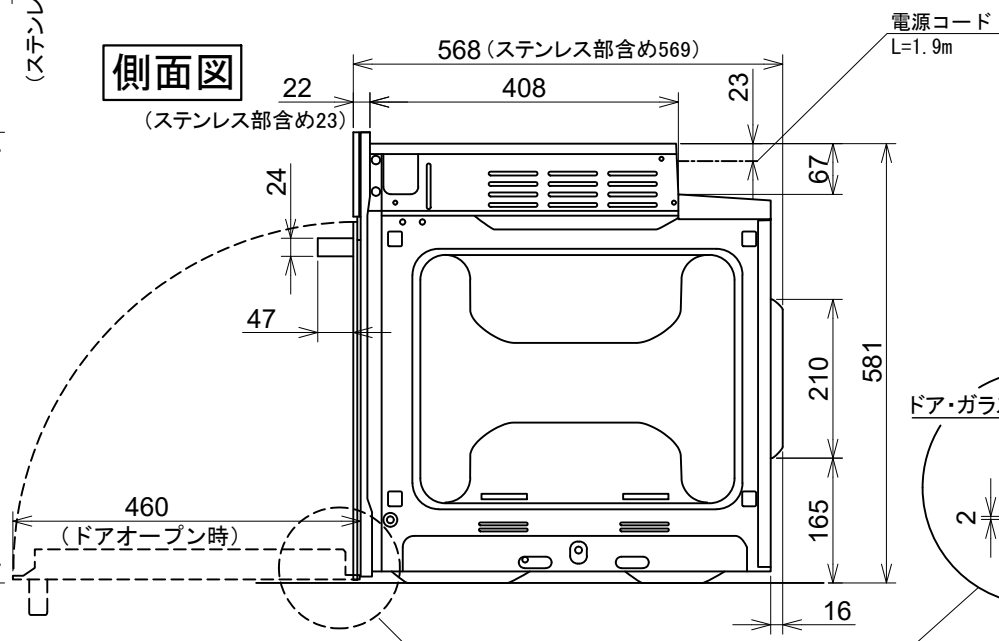

Miele

外形寸法図

オープン
型式: H 7860 BP

型式	H 7860 BP	
タイプ	オープン	
設置方法	ビルトイン専用	
電源 V/Hz	単相200V 50または60Hz	
定格消費電力	3.8kW	
接続方法	コンセント接続 20A	
質量	47kg	
外形寸法 (W×H×D)	595×596×569	
開口寸法 (W×H×D)	トールユニット	560~568×590~595×≥550
	アンダーカウンター	560~568×≥600×≥550

単位: mm

平面図

正面図

側面図

ガラスドア面は、
設置底面より
-2mmを通る