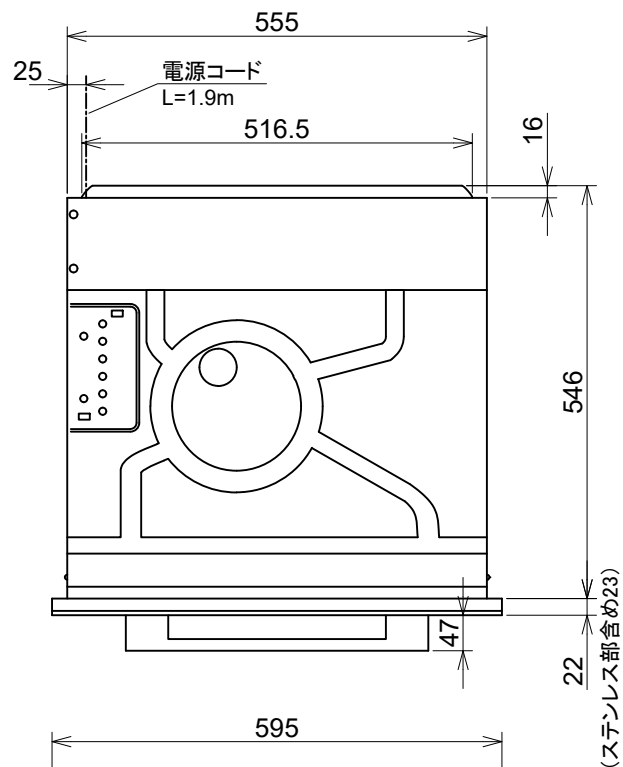

Miele

外形寸法図

オープン
型式: H 7860 BP

型式	H 7860 BP	
タイプ	オープン	
設置方法	ビルトイン専用	
電源 V/Hz	単相200V 50または60Hz	
定格消費電力	3.8kW	
接続方法	コンセント接続 20A	
質量	47kg	
外形寸法 (W×H×D)	595×596×569	
開口寸法 (W×H×D)	トールユニット	560~568×590~595×≥550
	アンダーカウンター	560~568×≥600×≥550

単位: mm

平面図

正面図

側面図

ガラスドア面は、
設置底面より
-2mmを通る