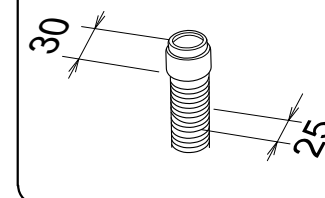

Miele

外形寸法図

食器洗い機 型式: G7000  
SCi (ドア材取付専用タイプ)

型式	G7104 C SCi, G7314 C SCi, G7514 C SCi, G7914 C SCi
タイプ	ビルトイン食器洗い機
設置方法	ビルトイン専用
電源 (V/Hz)	単相200V 50/60Hz共用
コンセント形状	 15A 専用回路
定格消費電力	2.0kW
乾燥方法	余熱乾燥
作動水圧 (MPa)	0.1~1.0 MPa
給湯接続	Max 60°C
外形寸法 (W×D×H)	598×570×805~870mm
ビルトイン設置開口寸法 (W×D×H)	600×580×810~875mm
総重量	49.2kg
前面化粧材	ドア面材取付専用タイプ

平面図

背面図

給水ホース詳細

排水ホース詳細

正面図

側面図

操作パネル詳細

G7914 C SCi

G7514 C SCi

G7314 C SCi

G7104 C SCi

単位: mm