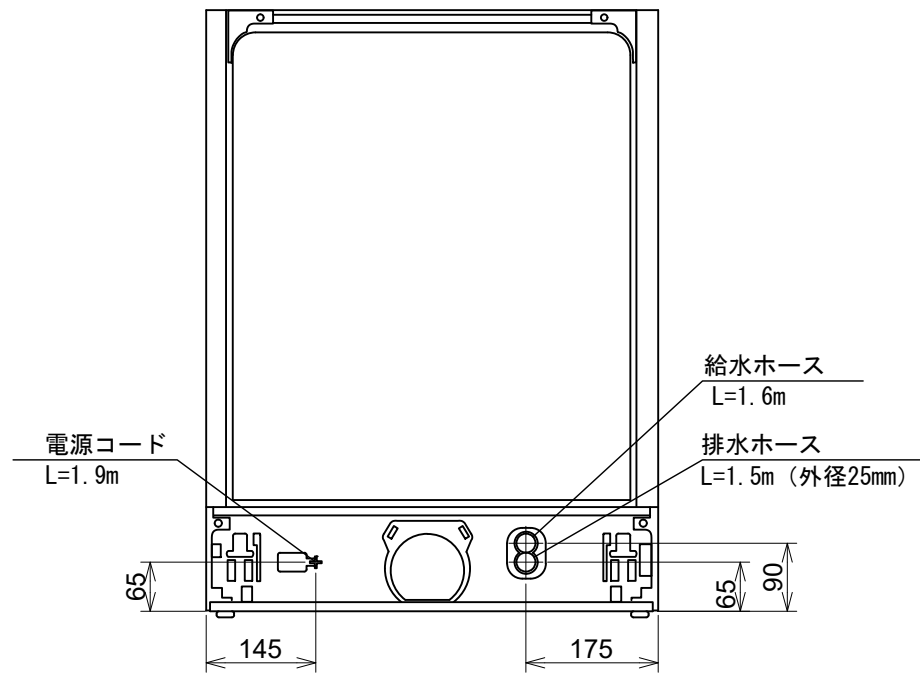

Miele

外形寸法図

食器洗い機 型式: G7000  
SCi (ドア材取付専用タイプ)

型式	G7104 C SCi, G7314 C SCi, G7514 C SCi, G7914 C SCi
タイプ	ビルトイン食器洗い機
設置方法	ビルトイン専用
電源 (V/Hz)	単相200V 50/60Hz共用
コンセント形状	 15A 専用回路
定格消費電力	2.0kW
乾燥方法	余熱乾燥
作動水圧 (MPa)	0.1~1.0 MPa
給湯接続	Max 60°C
外形寸法 (W×D×H)	598×570×805~870mm
ビルトイン設置開口寸法 (W×D×H)	600×580×810~875mm
総重量	49.2kg
前面化粧材	ドア面材取付専用タイプ

平面図

背面図

給水ホース詳細

排水ホース詳細

正面図

側面図

操作パネル詳細

G7914 C SCi

G7514 C SCi

G7314 C SCi

G7104 C SCi

単位: mm