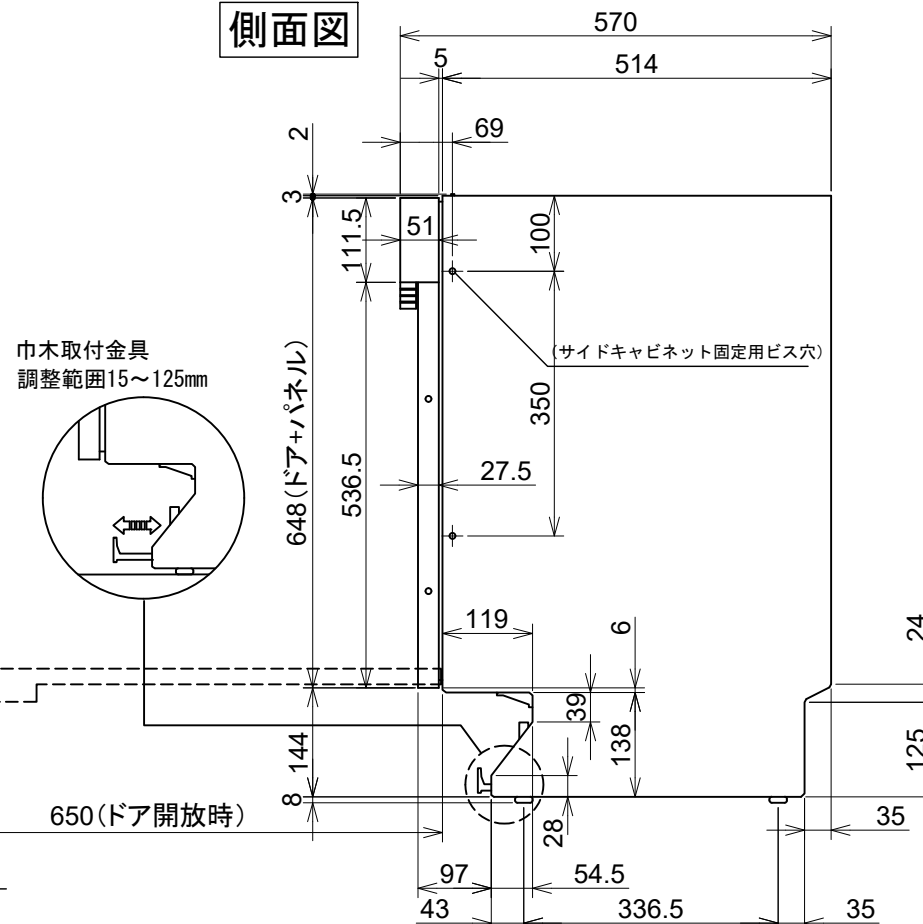

Miele

外形寸法図

食器洗い機 型式: G7000  
SCi (ドア材取付専用タイプ)

型式	G7104 C SCi, G7314 C SCi, G7514 C SCi, G7914 C SCi
タイプ	ビルトイン食器洗い機
設置方法	ビルトイン専用
電源 (V/Hz)	単相200V 50/60Hz共用
コンセント形状	 15A 専用回路
定格消費電力	2.0kW
乾燥方法	余熱乾燥
作動水圧 (MPa)	0.1~1.0 MPa
給湯接続	Max 60°C
外形寸法 (W×D×H)	598×570×805~870mm
ビルトイン設置開口寸法 (W×D×H)	600×580×810~875mm
総重量	49.2kg
前面化粧材	ドア面材取付専用タイプ

平面図

背面図

給水ホース詳細

排水ホース詳細

正面図

側面図

操作パネル詳細

G7914 C SCi

G7514 C SCi

G7314 C SCi

G7104 C SCi

単位: mm