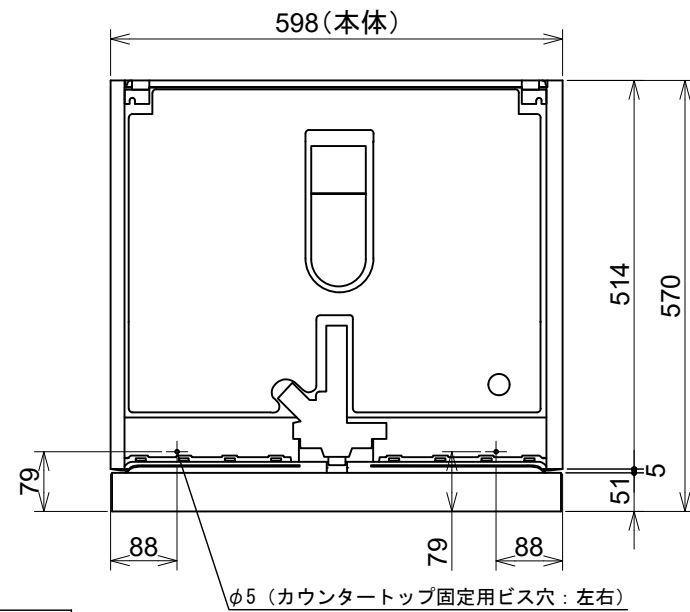

Miele

外形寸法図

食器洗い機 型式: G7000  
SCi (ドア材取付専用タイプ)

型式	G7104 C SCi, G7314 C SCi, G7514 C SCi, G7914 C SCi
タイプ	ビルトイン食器洗い機
設置方法	ビルトイン専用
電源 (V/Hz)	単相200V 50/60Hz共用
コンセント形状	 15A 専用回路
定格消費電力	2.0kW
乾燥方法	余熱乾燥
作動水圧 (MPa)	0.1~1.0 MPa
給湯接続	Max 60°C
外形寸法 (W×D×H)	598×570×805~870mm
ビルトイン設置開口寸法 (W×D×H)	600×580×810~875mm
総重量	49.2kg
前面化粧材	ドア面材取付専用タイプ

平面図

背面図

給水ホース詳細

排水ホース詳細

正面図

側面図

操作パネル詳細

G7914 C SCi

G7514 C SCi

G7314 C SCi

G7104 C SCi

単位: mm