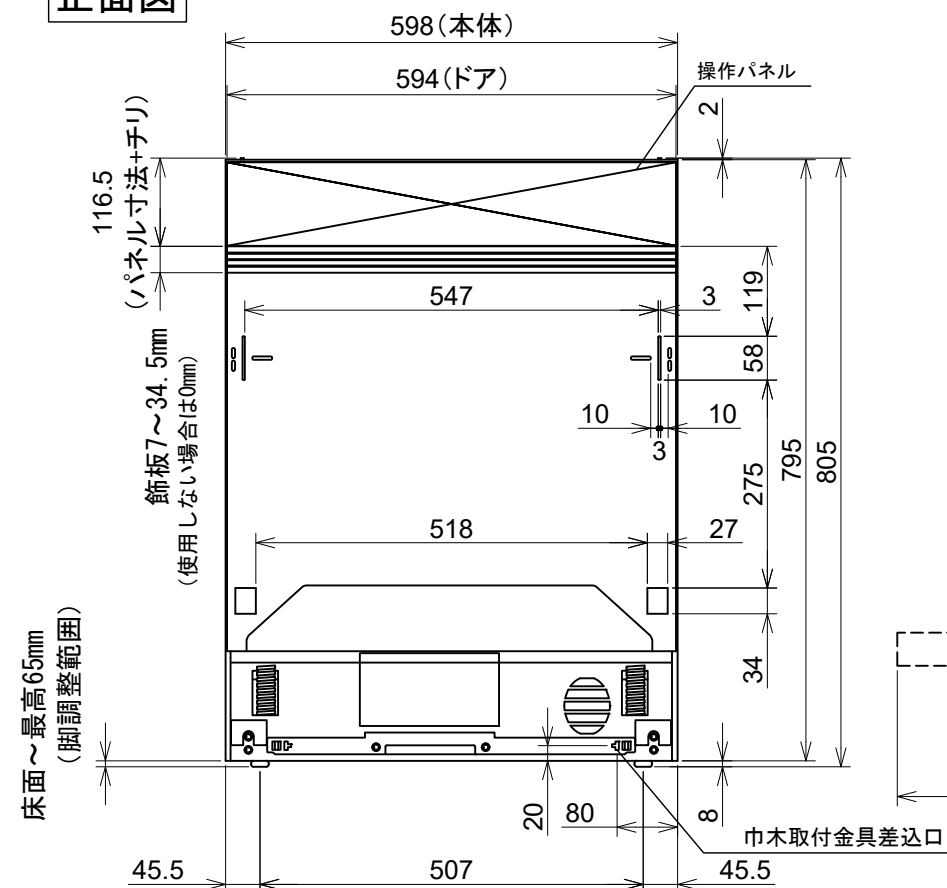

Miele

外形寸法図

食器洗い機 型式: G7000  
SCi (ドア材取付専用タイプ)

型式	G7104 C SCi, G7314 C SCi, G7514 C SCi, G7914 C SCi
タイプ	ビルトイン食器洗い機
設置方法	ビルトイン専用
電源 (V/Hz)	単相200V 50/60Hz共用
コンセント形状	 15A 専用回路
定格消費電力	2.0kW
乾燥方法	余熱乾燥
作動水圧 (MPa)	0.1~1.0 MPa
給湯接続	Max 60°C
外形寸法 (W×D×H)	598×570×805~870mm
ビルトイン設置開口寸法 (W×D×H)	600×580×810~875mm
総重量	49.2kg
前面化粧材	ドア面材取付専用タイプ

平面図

背面図

給水ホース詳細

排水ホース詳細

正面図

側面図

操作パネル詳細

G7914 C SCi

G7514 C SCi

G7314 C SCi

G7104 C SCi

単位: mm