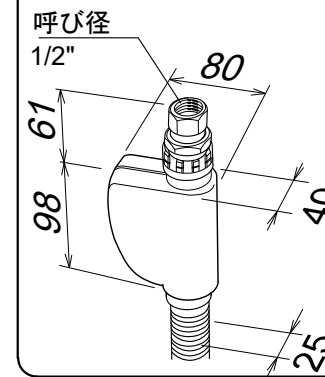

Miele

外形寸法図

食器洗い機 型式: G7000  
SCi (ドア材取付専用タイプ)

型式	G7104 C SCi, G7314 C SCi, G7514 C SCi, G7914 C SCi
タイプ	ビルトイン食器洗い機
設置方法	ビルトイン専用
電源 (V/Hz)	単相200V 50/60Hz共用
コンセント形状	 15A 専用回路
定格消費電力	2.0kW
乾燥方法	余熱乾燥
作動水圧 (MPa)	0.1~1.0 MPa
給湯接続	Max 60°C
外形寸法 (W×D×H)	598×570×805~870mm
ビルトイン設置開口寸法 (W×D×H)	600×580×810~875mm
総重量	49.2kg
前面化粧材	ドア面材取付専用タイプ

平面図

背面図

給水ホース詳細

排水ホース詳細

正面図

側面図

操作パネル詳細

G7914 C SCi

G7514 C SCi

G7314 C SCi

G7104 C SCi

単位: mm