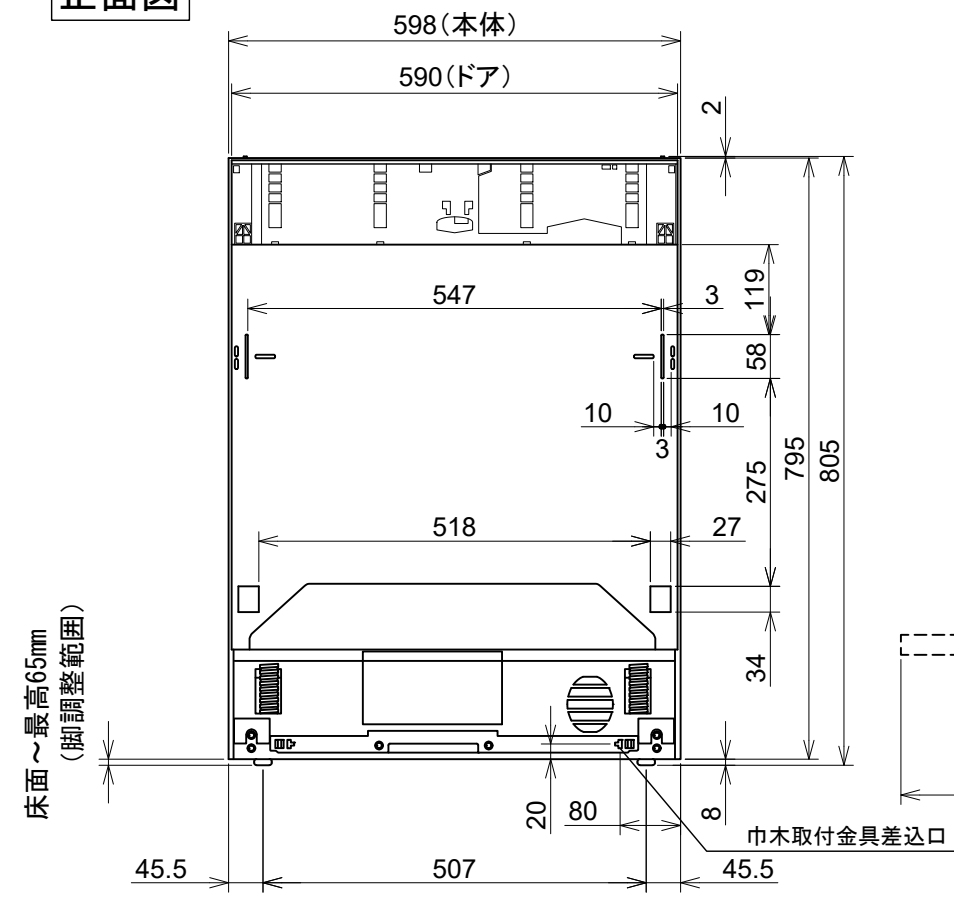

Miele

外形寸法図

食器洗い機 型式: G7000
SCVi (オールドア材取付専用タイプ)

型式	G7364 C SCVi G7964 C SCVi
タイプ	ビルトイン食器洗い機
設置方法	ビルトイン専用
電源 (V/Hz)	単相200V 50/60Hz共用
コンセント形状	 15A 専用回路
定格消費電力	2.0kW
乾燥方法	余熱乾燥
作動水圧 (MPa)	0.1~1.0 MPa
給湯接続	Max 60°C
外形寸法 (W×D×H)	598×550×805~870mm
ビルトイン設置開口寸法 (W×D×H)	600×580×810~875mm
総重量	48kg
前面化粧材	オールドア材取付専用タイプ

平面図

背面図

正面図

側面図

操作パネル詳細

G7964 C SCVi

G7364 C SCVi

単位: mm