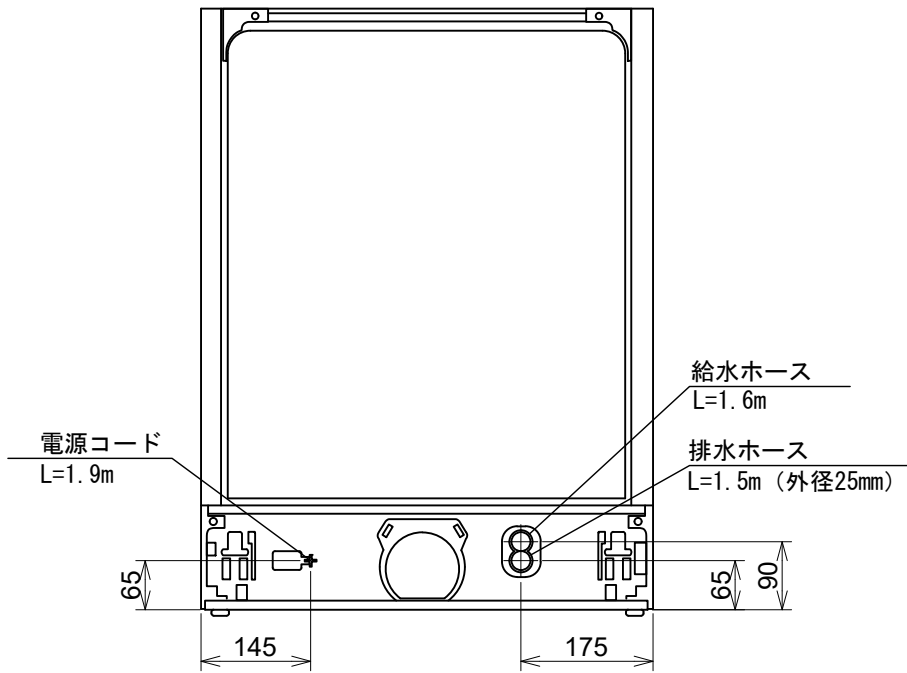

Miele

外形寸法図

食器洗い機 型式: G7000
SCVi (オールドア材取付専用タイプ)

型式	G7364 C SCVi G7964 C SCVi
タイプ	ビルトイン食器洗い機
設置方法	ビルトイン専用
電源 (V/Hz)	単相200V 50/60Hz共用
コンセント形状	 15A 専用回路
定格消費電力	2.0kW
乾燥方法	余熱乾燥
作動水圧 (MPa)	0.1~1.0 MPa
給湯接続	Max 60°C
外形寸法 (W×D×H)	598×550×805~870mm
ビルトイン設置開口寸法 (W×D×H)	600×580×810~875mm
総重量	48kg
前面化粧材	オールドア材取付専用タイプ

平面図

背面図

正面図

側面図

操作パネル詳細

G7964 C SCVi

G7364 C SCVi

単位: mm