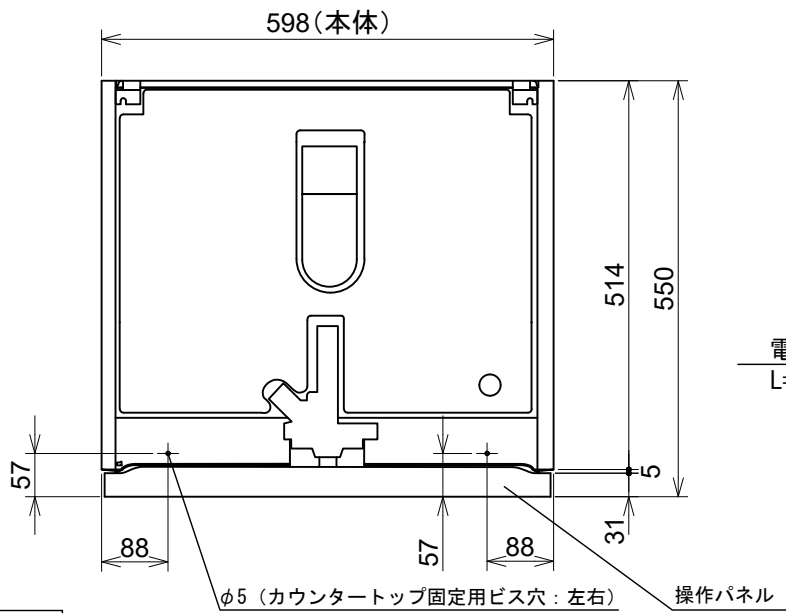

Miele

外形寸法図

食器洗い機 型式: G7000
SCVi (オールドア材取付専用タイプ)

型式	G7364 C SCVi G7964 C SCVi
タイプ	ビルトイン食器洗い機
設置方法	ビルトイン専用
電源 (V/Hz)	単相200V 50/60Hz共用
コンセント形状	 15A 専用回路
定格消費電力	2.0kW
乾燥方法	余熱乾燥
作動水圧 (MPa)	0.1~1.0 MPa
給湯接続	Max 60°C
外形寸法 (W×D×H)	598×550×805~870mm
ビルトイン設置開口寸法 (W×D×H)	600×580×810~875mm
総重量	48kg
前面化粧材	オールドア材取付専用タイプ

平面図

背面図

正面図

側面図

操作パネル詳細

G7964 C SCVi

G7364 C SCVi

単位: mm