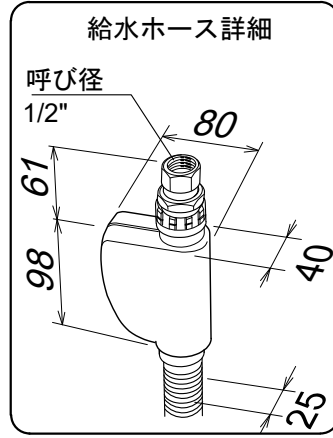

Miele

外形寸法図

食器洗い機 型式: G7000
SCVi (オールドア材取付専用タイプ)

型式	G7364 C SCVi G7964 C SCVi
タイプ	ビルトイン食器洗い機
設置方法	ビルトイン専用
電源 (V/Hz)	単相200V 50/60Hz共用
コンセント形状	 15A 専用回路
定格消費電力	2.0kW
乾燥方法	余熱乾燥
作動水圧 (MPa)	0.1~1.0 MPa
給湯接続	Max 60°C
外形寸法 (W×D×H)	598×550×805~870mm
ビルトイン設置開口寸法 (W×D×H)	600×580×810~875mm
総重量	48kg
前面化粧材	オールドア材取付専用タイプ

平面図

背面図

正面図

側面図

操作パネル詳細

G7964 C SCVi

G7364 C SCVi

単位: mm