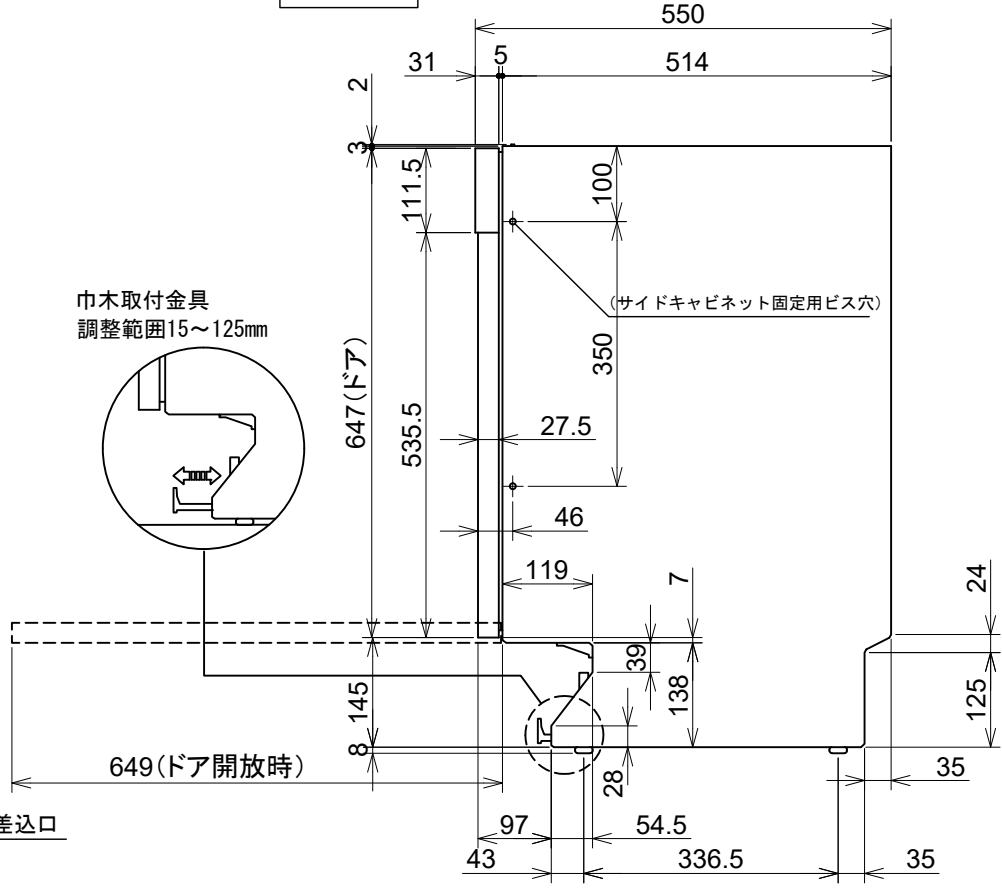

Miele

外形寸法図

食器洗い機 型式: G7000
SCVi (オールドア材取付専用タイプ)

型式	G7364 C SCVi G7964 C SCVi
タイプ	ビルトイン食器洗い機
設置方法	ビルトイン専用
電源 (V/Hz)	単相200V 50/60Hz共用
コンセント形状	 15A 専用回路
定格消費電力	2.0kW
乾燥方法	余熱乾燥
作動水圧 (MPa)	0.1~1.0 MPa
給湯接続	Max 60°C
外形寸法 (W×D×H)	598×550×805~870mm
ビルトイン設置開口寸法 (W×D×H)	600×580×810~875mm
総重量	48kg
前面化粧材	オールドア材取付専用タイプ

平面図

背面図

正面図

側面図

操作パネル詳細

G7964 C SCVi

G7364 C SCVi

単位: mm