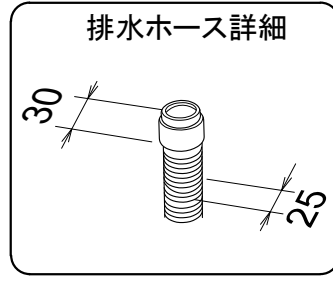

Miele

外形寸法図

食器洗い機 型式: G7000
SCVi (オールドア材取付専用タイプ)

型式	G7364 C SCVi G7964 C SCVi
タイプ	ビルトイン食器洗い機
設置方法	ビルトイン専用
電源 (V/Hz)	単相200V 50/60Hz共用
コンセント形状	 15A 専用回路
定格消費電力	2.0kW
乾燥方法	余熱乾燥
作動水圧 (MPa)	0.1~1.0 MPa
給湯接続	Max 60°C
外形寸法 (W×D×H)	598×550×805~870mm
ビルトイン設置開口寸法 (W×D×H)	600×580×810~875mm
総重量	48kg
前面化粧材	オールドア材取付専用タイプ

平面図

背面図

正面図

側面図

操作パネル詳細

G7964 C SCVi

G7364 C SCVi

単位: mm