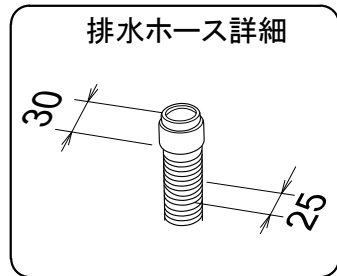

Miele

外形寸法図

食器洗い機 型式: G7000
SCU (標準ドア装備タイプ)

型式	G7104 C SCU G7314 C SCU
タイプ	ビルトイン食器洗い機
設置方法	ビルトイン専用
電源 (V/Hz)	単相200V 50/60Hz共用
コンセント形状	 15A 専用回路
定格消費電力	2.0kW
乾燥方法	余熱乾燥
作動水圧 (MPa)	0.1~1.0 MPa
給湯接続	Max 60°C
外形寸法 (W×D×H)	598×570×805~870mm
ビルトイン設置開口寸法 (W×D×H)	600×580×810~875mm
総重量	48.5kg
前面化粧材	標準ドア装備タイプ

平面図

背面図

正面図

側面図

操作パネル詳細

G7314 C SCU

G7104 C SCU

単位: mm