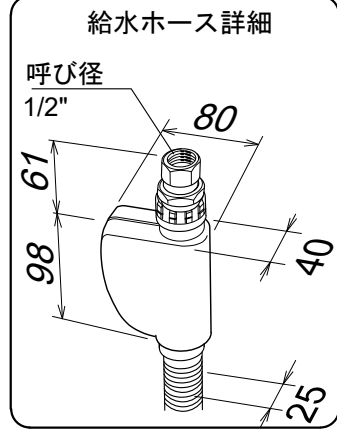

Miele

外形寸法図

食器洗い機 型式: G7000
SCU (標準ドア装備タイプ)

型式	G7104 C SCU G7314 C SCU
タイプ	ビルトイン食器洗い機
設置方法	ビルトイン専用
電源 (V/Hz)	単相200V 50/60Hz共用
コンセント形状	 15A 専用回路
定格消費電力	2.0kW
乾燥方法	余熱乾燥
作動水圧 (MPa)	0.1~1.0 MPa
給湯接続	Max 60°C
外形寸法 (W×D×H)	598×570×805~870mm
ビルトイン設置開口寸法 (W×D×H)	600×580×810~875mm
総重量	48.5kg
前面化粧材	標準ドア装備タイプ

平面図

背面図

正面図

側面図

操作パネル詳細

G7314 C SCU

G7104 C SCU

単位: mm