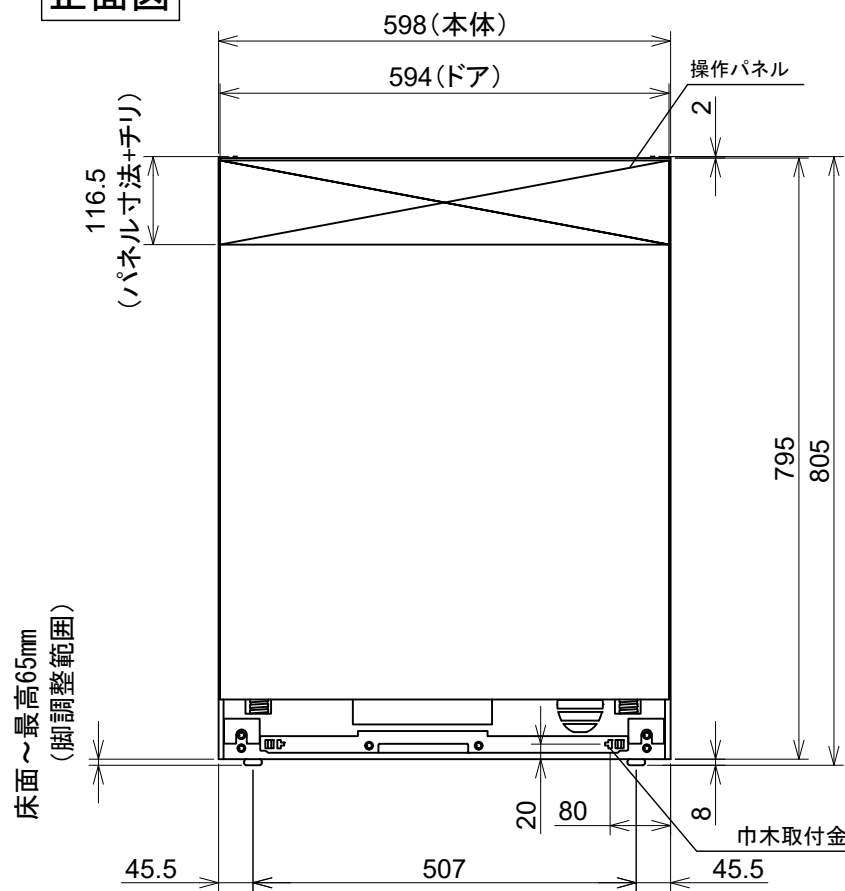

Miele

外形寸法図

食器洗い機 型式: G7000
SCU (標準ドア装備タイプ)

型式	G7104 C SCU G7314 C SCU
タイプ	ビルトイン食器洗い機
設置方法	ビルトイン専用
電源 (V/Hz)	単相200V 50/60Hz共用
コンセント形状	 15A 専用回路
定格消費電力	2.0kW
乾燥方法	余熱乾燥
作動水圧 (MPa)	0.1~1.0 MPa
給湯接続	Max 60°C
外形寸法 (W×D×H)	598×570×805~870mm
ビルトイン設置開口寸法 (W×D×H)	600×580×810~875mm
総重量	48.5kg
前面化粧材	標準ドア装備タイプ

平面図

背面図

正面図

側面図

操作パネル詳細

G7314 C SCU

G7104 C SCU

単位: mm