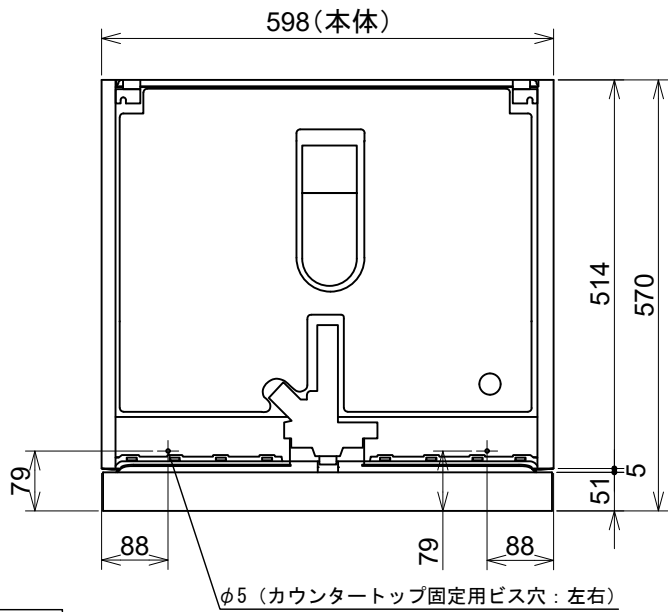

Miele

外形寸法図

食器洗い機 型式: G7000
SCU (標準ドア装備タイプ)

型式	G7104 C SCU G7314 C SCU
タイプ	ビルトイン食器洗い機
設置方法	ビルトイン専用
電源 (V/Hz)	単相200V 50/60Hz共用
コンセント形状	 15A 専用回路
定格消費電力	2.0kW
乾燥方法	余熱乾燥
作動水圧 (MPa)	0.1~1.0 MPa
給湯接続	Max 60°C
外形寸法 (W×D×H)	598×570×805~870mm
ビルトイン設置開口寸法 (W×D×H)	600×580×810~875mm
総重量	48.5kg
前面化粧材	標準ドア装備タイプ

平面図

背面図

正面図

側面図

操作パネル詳細

G7314 C SCU

G7104 C SCU

単位: mm