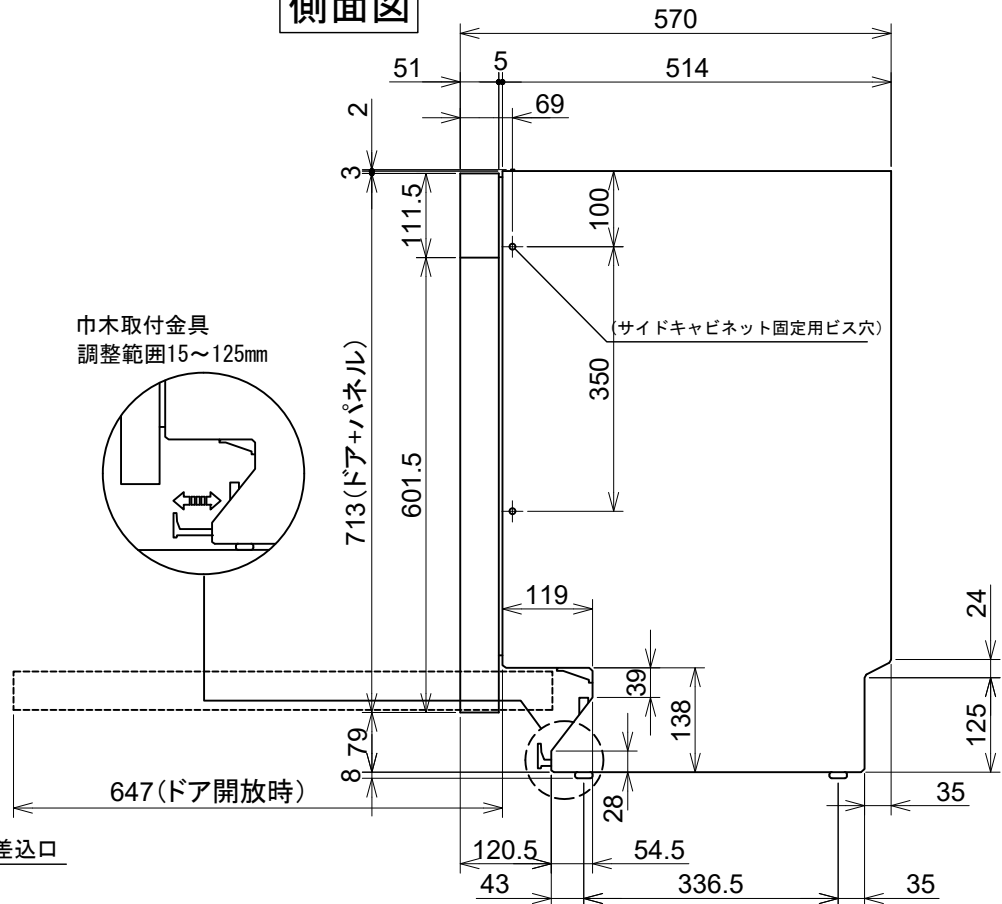

Miele

外形寸法図

食器洗い機 型式: G7000
SCU (標準ドア装備タイプ)

型式	G7104 C SCU G7314 C SCU
タイプ	ビルトイン食器洗い機
設置方法	ビルトイン専用
電源 (V/Hz)	単相200V 50/60Hz共用
コンセント形状	 15A 専用回路
定格消費電力	2.0kW
乾燥方法	余熱乾燥
作動水圧 (MPa)	0.1~1.0 MPa
給湯接続	Max 60°C
外形寸法 (W×D×H)	598×570×805~870mm
ビルトイン設置開口寸法 (W×D×H)	600×580×810~875mm
総重量	48.5kg
前面化粧材	標準ドア装備タイプ

平面図

背面図

正面図

側面図

操作パネル詳細

G7314 C SCU

G7104 C SCU

単位: mm