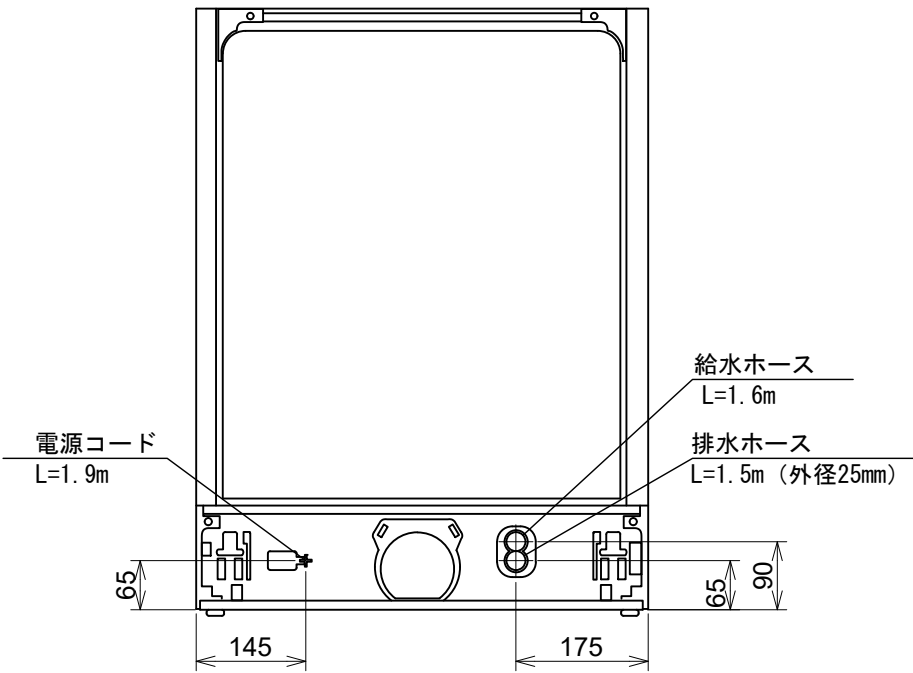

Miele

外形寸法図

食器洗い機 型式: G7000
SCU (標準ドア装備タイプ)

型式	G7104 C SCU G7314 C SCU
タイプ	ビルトイン食器洗い機
設置方法	ビルトイン専用
電源 (V/Hz)	単相200V 50/60Hz共用
コンセント形状	 15A 専用回路
定格消費電力	2.0kW
乾燥方法	余熱乾燥
作動水圧 (MPa)	0.1~1.0 MPa
給湯接続	Max 60°C
外形寸法 (W×D×H)	598×570×805~870mm
ビルトイン設置開口寸法 (W×D×H)	600×580×810~875mm
総重量	48.5kg
前面化粧材	標準ドア装備タイプ

平面図

背面図

正面図

側面図

操作パネル詳細

G7314 C SCU

G7104 C SCU

単位: mm