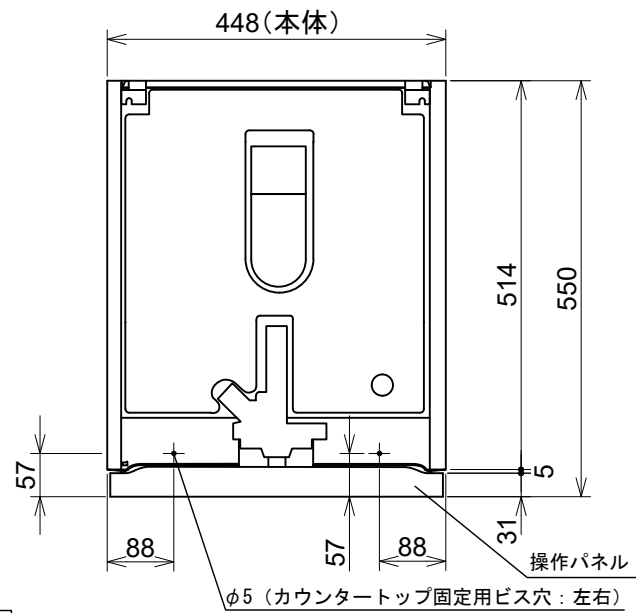

**Miele**

外形寸法図

食器洗い機 型式: G5000  
SCVi (オールドア材取付専用タイプ)

型式	G5894 SCVi
タイプ	ビルトイン食器洗い機
設置方法	ビルトイン専用
電源 (V/Hz)	単相200V 50/60Hz共用
コンセント形状	 15A 専用回路
定格消費電力	2.0kW
乾燥方法	AutoOpen乾燥
作動水圧 (MPa)	0.1~1.0 MPa
給湯接続	Max 60°C
外形寸法 (W×D×H)	448×550×805~870mm
ビルトイン設置開口寸法 (W×D×H)	450×580×810~875mm
総重量	40.8kg
前面化粧材	オールドア材取付専用タイプ

A : 55mm  
61mm\*  
\*製造番号 : ~200685644

平面図

背面図

側面図

正面図

操作パネル詳細

G5894 SCVi

単位: mm