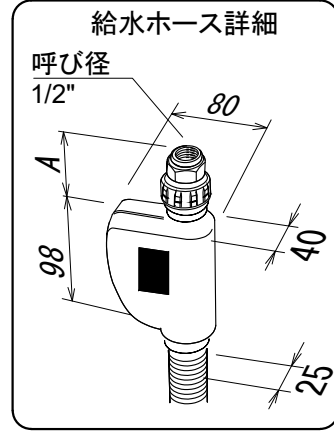

**Miele**

外形寸法図

食器洗い機 型式: G5000  
SCVi (オールドア材取付専用タイプ)

型式	G5894 SCVi
タイプ	ビルトイン食器洗い機
設置方法	ビルトイン専用
電源 (V/Hz)	単相200V 50/60Hz共用
コンセント形状	 15A 専用回路
定格消費電力	2.0kW
乾燥方法	AutoOpen乾燥
作動水圧 (MPa)	0.1~1.0 MPa
給湯接続	Max 60°C
外形寸法 (W×D×H)	448×550×805~870mm
ビルトイン設置開口寸法 (W×D×H)	450×580×810~875mm
総重量	40.8kg
前面化粧材	オールドア材取付専用タイプ

A : 55mm  
61mm\*  
\*製造番号 : ~200685644

平面図

背面図

側面図

正面図

操作パネル詳細

G5894 SCVi

単位: mm