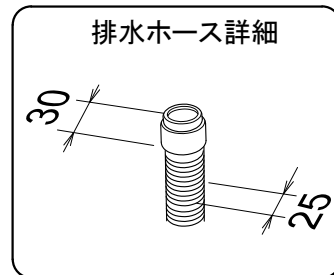

**Miele**

外形寸法図

食器洗い機 型式: G5000  
SCVi (オールドア材取付専用タイプ)

型式	G5894 SCVi
タイプ	ビルトイン食器洗い機
設置方法	ビルトイン専用
電源 (V/Hz)	単相200V 50/60Hz共用
コンセント形状	 15A 専用回路
定格消費電力	2.0kW
乾燥方法	AutoOpen乾燥
作動水圧 (MPa)	0.1~1.0 MPa
給湯接続	Max 60°C
外形寸法 (W×D×H)	448×550×805~870mm
ビルトイン設置開口寸法 (W×D×H)	450×580×810~875mm
総重量	40.8kg
前面化粧材	オールドア材取付専用タイプ

A : 55mm  
61mm\*  
\*製造番号 : ~200685644

平面図

背面図

側面図

正面図

操作パネル詳細

G5894 SCVi

単位: mm