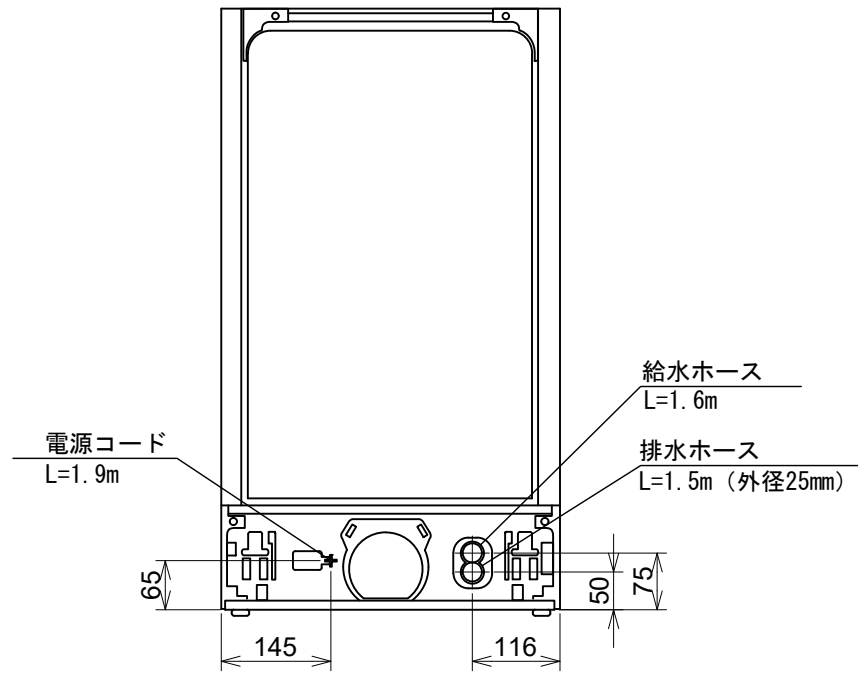

**Miele**

外形寸法図

食器洗い機 型式: G5000  
SCVi (オールドア材取付専用タイプ)

型式	G5894 SCVi
タイプ	ビルトイン食器洗い機
設置方法	ビルトイン専用
電源 (V/Hz)	単相200V 50/60Hz共用
コンセント形状	 15A 専用回路
定格消費電力	2.0kW
乾燥方法	AutoOpen乾燥
作動水圧 (MPa)	0.1~1.0 MPa
給湯接続	Max 60°C
外形寸法 (W×D×H)	448×550×805~870mm
ビルトイン設置開口寸法 (W×D×H)	450×580×810~875mm
総重量	40.8kg
前面化粧材	オールドア材取付専用タイプ

A : 55mm  
61mm\*  
\*製造番号 : ~200685644

平面図

背面図

側面図

正面図

操作パネル詳細

G5894 SCVi

単位: mm