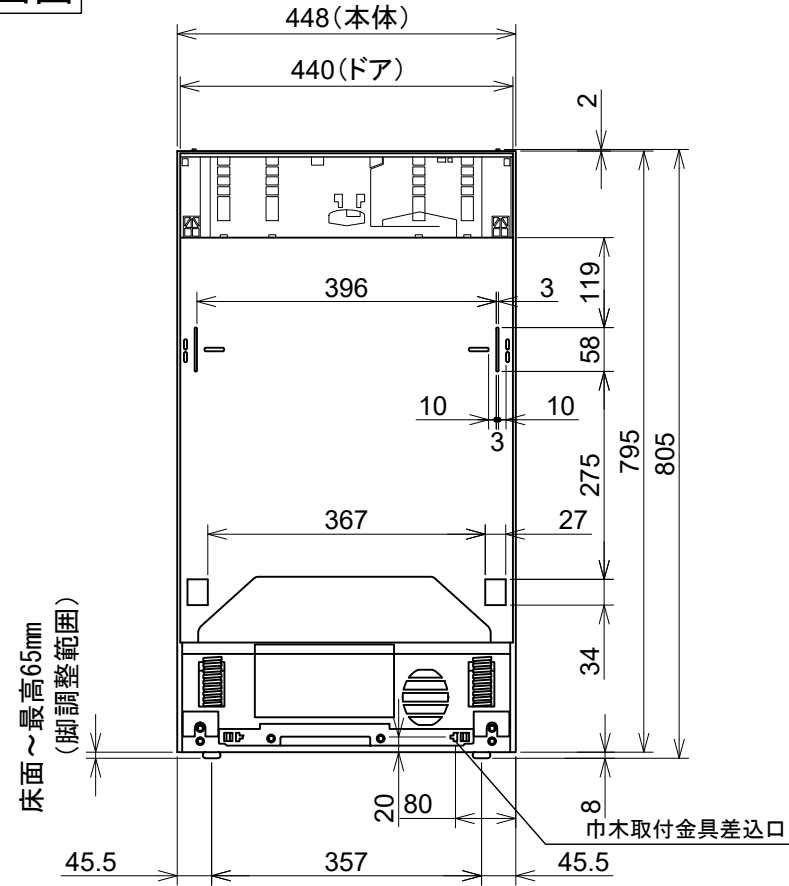

**Miele**

外形寸法図

食器洗い機 型式: G5000  
SCVi (オールドア材取付専用タイプ)

型式	G5894 SCVi
タイプ	ビルトイン食器洗い機
設置方法	ビルトイン専用
電源 (V/Hz)	単相200V 50/60Hz共用
コンセント形状	 15A 専用回路
定格消費電力	2.0kW
乾燥方法	AutoOpen乾燥
作動水圧 (MPa)	0.1~1.0 MPa
給湯接続	Max 60°C
外形寸法 (W×D×H)	448×550×805~870mm
ビルトイン設置開口寸法 (W×D×H)	450×580×810~875mm
総重量	40.8kg
前面化粧材	オールドア材取付専用タイプ

A : 55mm  
61mm\*  
\*製造番号 : ~200685644

平面図

背面図

側面図

正面図

操作パネル詳細

G5894 SCVi

単位: mm