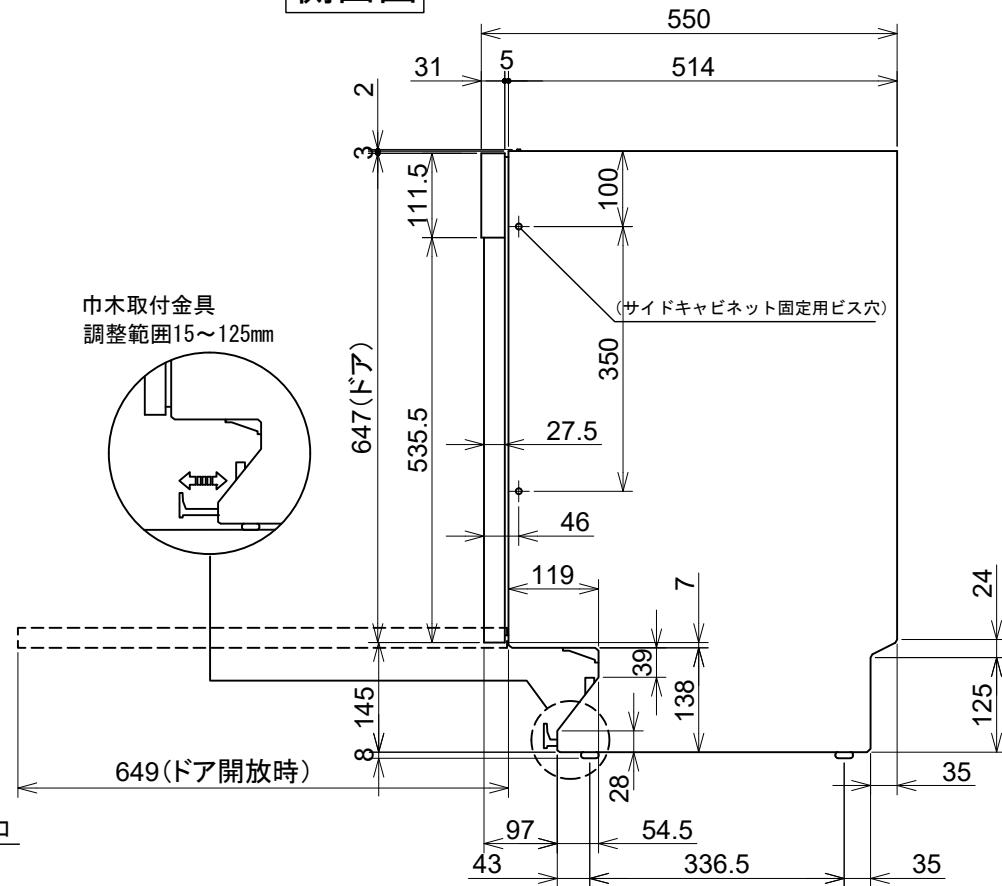

**Miele**

外形寸法図

食器洗い機 型式: G5000  
SCVi (オールドア材取付専用タイプ)

型式	G5894 SCVi
タイプ	ビルトイン食器洗い機
設置方法	ビルトイン専用
電源 (V/Hz)	単相200V 50/60Hz共用
コンセント形状	 15A 専用回路
定格消費電力	2.0kW
乾燥方法	AutoOpen乾燥
作動水圧 (MPa)	0.1~1.0 MPa
給湯接続	Max 60°C
外形寸法 (W×D×H)	448×550×805~870mm
ビルトイン設置開口寸法 (W×D×H)	450×580×810~875mm
総重量	40.8kg
前面化粧材	オールドア材取付専用タイプ

A : 55mm  
61mm\*  
\*製造番号 : ~200685644

平面図

背面図

側面図

正面図

操作パネル詳細

G5894 SCVi

単位: mm