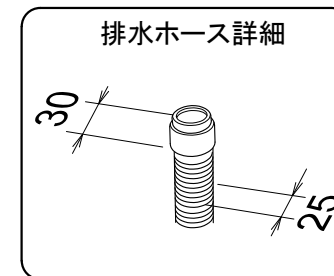

Miele

外形寸法図

食器洗い機 型式: G5000  
SCVi (オールドア材取付専用タイプ)

型式	G5894 SCVi
タイプ	ビルトイン食器洗い機
設置方法	ビルトイン専用
電源 (V/Hz)	単相200V 50/60Hz共用
コンセント形状	 15A 専用回路
定格消費電力	2.0kW
乾燥方法	余熱乾燥
作動水圧 (MPa)	0.1~1.0 MPa
給湯接続	Max 60°C
外形寸法 (W×D×H)	448×570×805~870mm
ビルトイン設置開口寸法 (W×D×H)	450×580×810~875mm
総重量	40.8kg
前面化粧材	オールドア面材取付専用タイプ

平面図

背面図

正面図

側面図

操作パネル詳細

G5894 SCVi

単位: mm