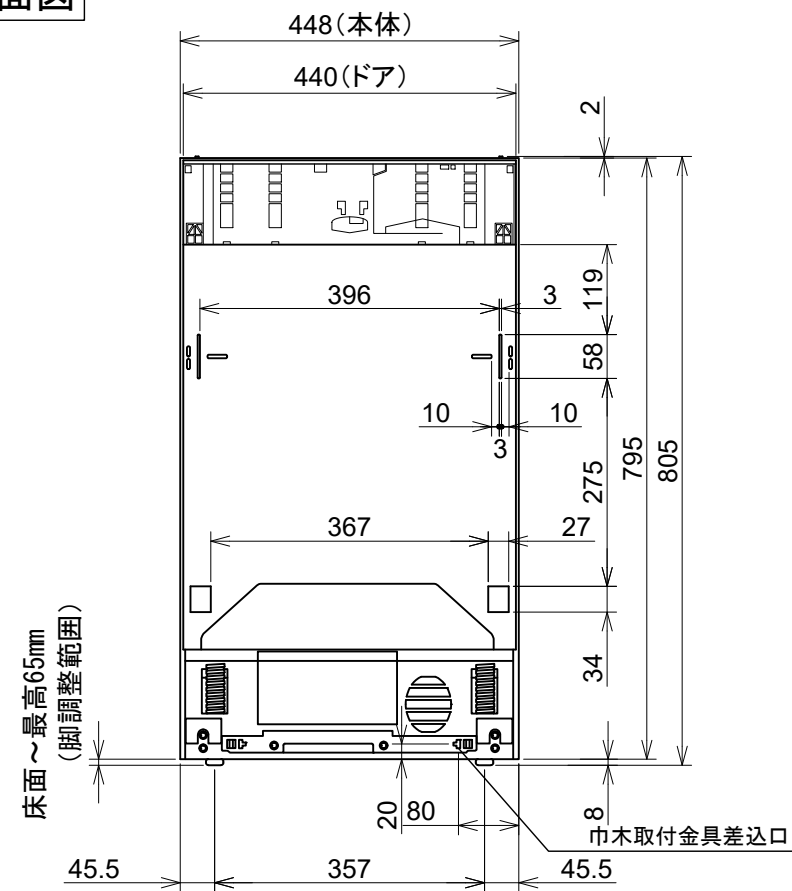

Miele

外形寸法図

食器洗い機 型式: G5000  
SCVi (オールドア材取付専用タイプ)

型式	G5894 SCVi
タイプ	ビルトイン食器洗い機
設置方法	ビルトイン専用
電源 (V/Hz)	単相200V 50/60Hz共用
コンセント形状	 15A 専用回路
定格消費電力	2.0kW
乾燥方法	余熱乾燥
作動水圧 (MPa)	0.1~1.0 MPa
給湯接続	Max 60°C
外形寸法 (W×D×H)	448×570×805~870mm
ビルトイン設置開口寸法 (W×D×H)	450×580×810~875mm
総重量	40.8kg
前面化粧材	オールドア面材取付専用タイプ

平面図

背面図

正面図

側面図

操作パネル詳細

G5894 SCVi

単位: mm