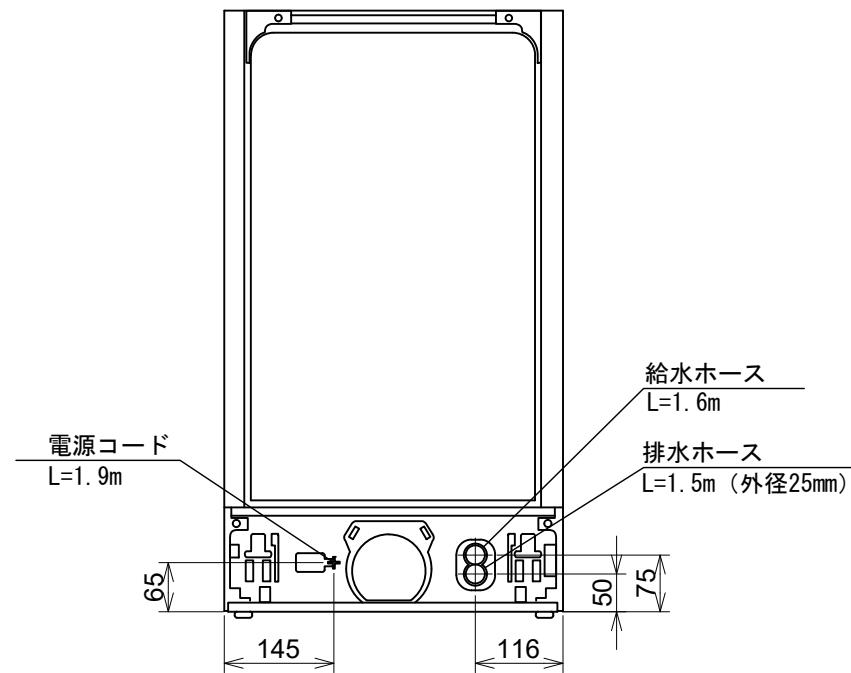

Miele

外形寸法図

食器洗い機 型式: G5000  
SCVi (オールドア材取付専用タイプ)

型式	G5894 SCVi
タイプ	ビルトイン食器洗い機
設置方法	ビルトイン専用
電源 (V/Hz)	単相200V 50/60Hz共用
コンセント形状	 15A 専用回路
定格消費電力	2.0kW
乾燥方法	余熱乾燥
作動水圧 (MPa)	0.1~1.0 MPa
給湯接続	Max 60°C
外形寸法 (W×D×H)	448×570×805~870mm
ビルトイン設置開口寸法 (W×D×H)	450×580×810~875mm
総重量	40.8kg
前面化粧材	オールドア面材取付専用タイプ

平面図

背面図

正面図

側面図

操作パネル詳細

G5894 SCVi

単位: mm