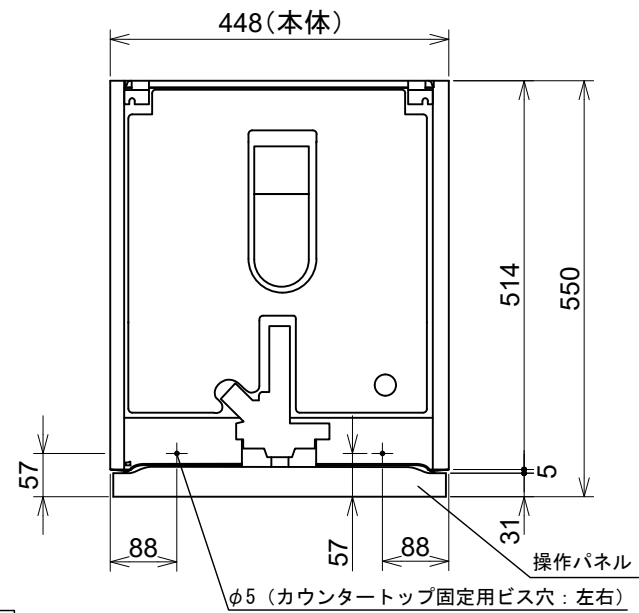

Miele

外形寸法図

食器洗い機 型式: G5000  
SCVi (オールドア材取付専用タイプ)

型式	G5894 SCVi
タイプ	ビルトイン食器洗い機
設置方法	ビルトイン専用
電源 (V/Hz)	単相200V 50/60Hz共用
コンセント形状	 15A 専用回路
定格消費電力	2.0kW
乾燥方法	余熱乾燥
作動水圧 (MPa)	0.1~1.0 MPa
給湯接続	Max 60°C
外形寸法 (W×D×H)	448×570×805~870mm
ビルトイン設置開口寸法 (W×D×H)	450×580×810~875mm
総重量	40.8kg
前面化粧材	オールドア面材取付専用タイプ

平面図

背面図

正面図

側面図

操作パネル詳細

G5894 SCVi

単位: mm