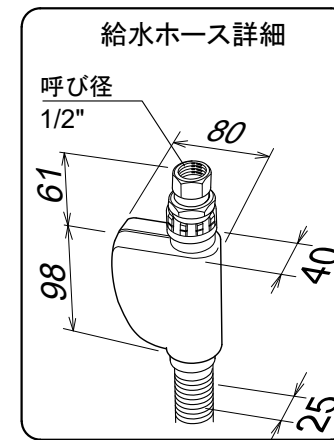

Miele

外形寸法図

食器洗い機 型式: G5000  
SCVi (オールドア材取付専用タイプ)

型式	G5894 SCVi
タイプ	ビルトイン食器洗い機
設置方法	ビルトイン専用
電源 (V/Hz)	単相200V 50/60Hz共用
コンセント形状	 15A 専用回路
定格消費電力	2.0kW
乾燥方法	余熱乾燥
作動水圧 (MPa)	0.1~1.0 MPa
給湯接続	Max 60°C
外形寸法 (W×D×H)	448×570×805~870mm
ビルトイン設置開口寸法 (W×D×H)	450×580×810~875mm
総重量	40.8kg
前面化粧材	オールドア面材取付専用タイプ

平面図

背面図

正面図

側面図

操作パネル詳細

G5894 SCVi

単位: mm