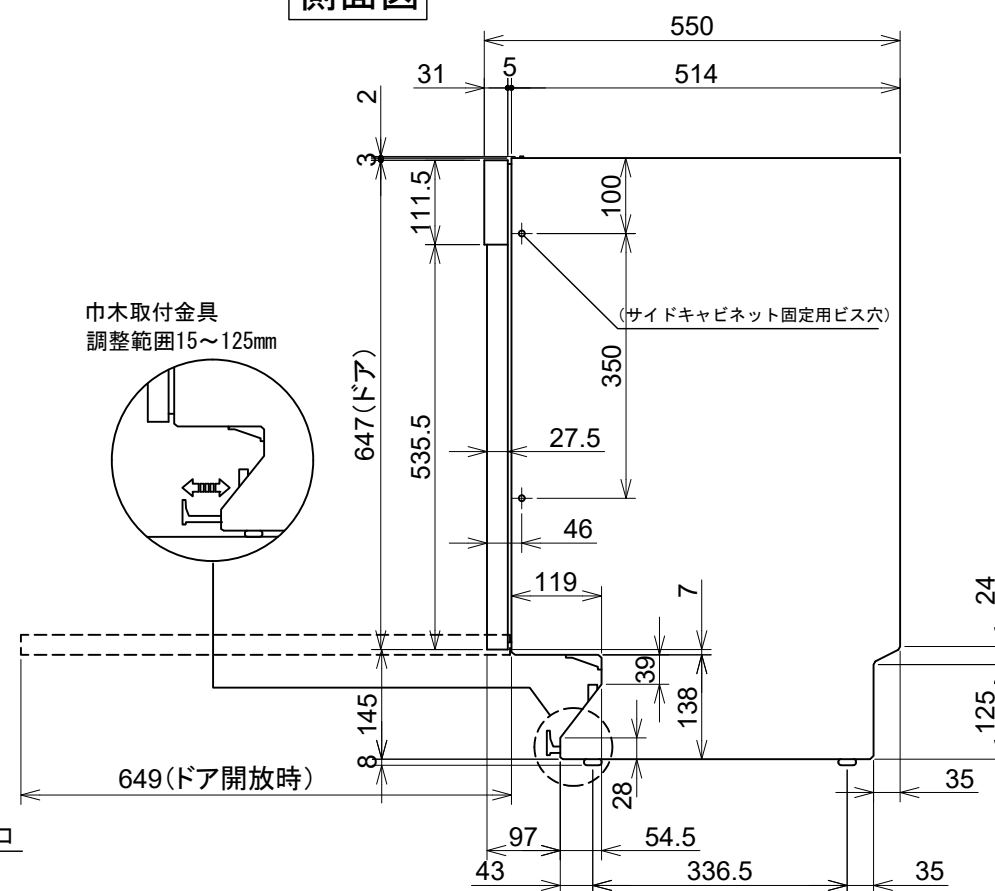

Miele

外形寸法図

食器洗い機 型式: G5000  
SCVi (オールドア材取付専用タイプ)

型式	G5894 SCVi
タイプ	ビルトイン食器洗い機
設置方法	ビルトイン専用
電源 (V/Hz)	単相200V 50/60Hz共用
コンセント形状	 15A 専用回路
定格消費電力	2.0kW
乾燥方法	余熱乾燥
作動水圧 (MPa)	0.1~1.0 MPa
給湯接続	Max 60°C
外形寸法 (W×D×H)	448×570×805~870mm
ビルトイン設置開口寸法 (W×D×H)	450×580×810~875mm
総重量	40.8kg
前面化粧材	オールドア面材取付専用タイプ

平面図

背面図

正面図

側面図

操作パネル詳細

G5894 SCVi

単位: mm