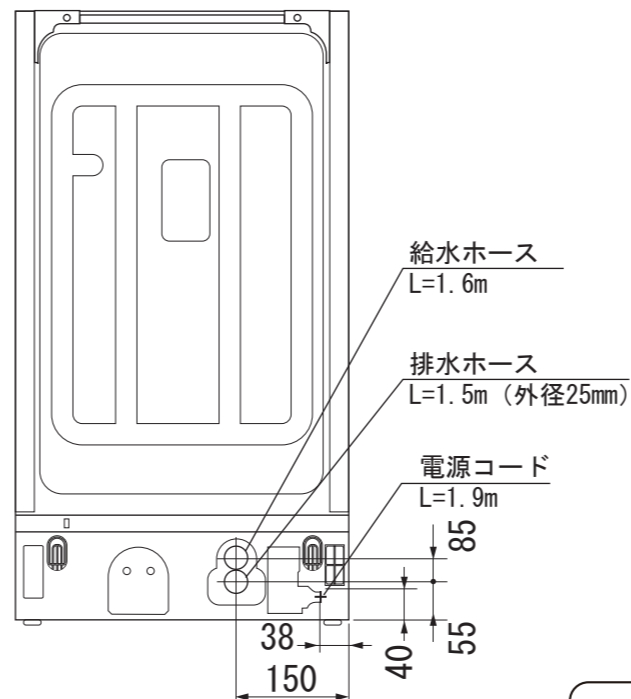

平面図

正面図

背面図

側面図

Miele

外形寸法図

食器洗い機

型式:G4000 EcoFlexシリーズ
SCVi (オールドア材取付専用タイプ)

操作パネル詳細

G 4880 SCVi

型式	G 4880 SCVi
設置方法	ビルトイン専用
電源(V,Hz)	単相200V 50/60Hz
コンセント形状	15A 専用回路
定格消費電力	2.0 kW
乾燥方法	余熱乾燥
作動水圧(MPa)	0.1~1.0 MPa
使用水温度範囲(°C)	Max 60
外形寸法(W×D×H)	448×550×805~870mm
ビルトイン設置開口寸法(W×D×H)	450×580×810~875mm
総重量	48kg
前面化粧材	ドア面材取付要

単位: mm