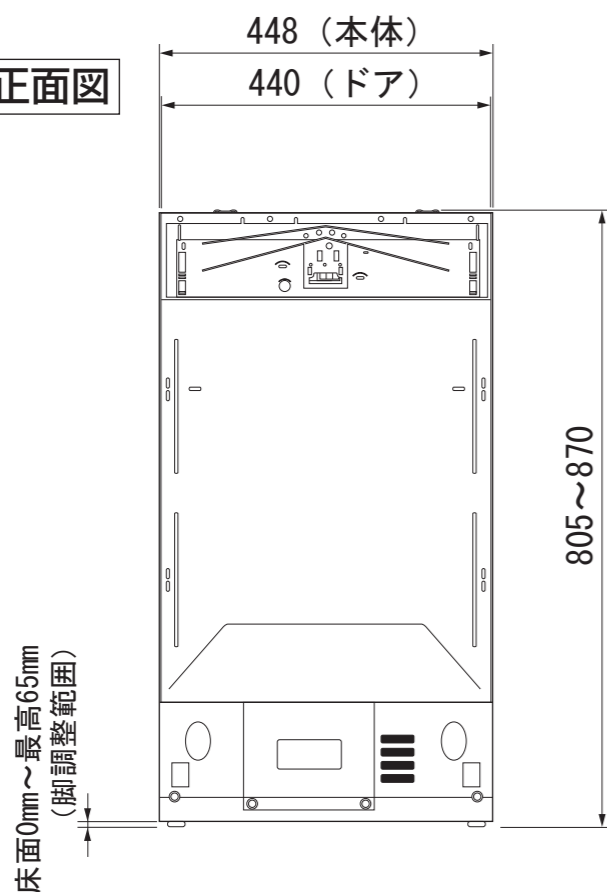

平面図

正面図

背面図

側面図

Miele

外形寸法図

食器洗い機

型式:G4000 EcoFlexシリーズ
SCVi (オールドア材取付専用タイプ)

操作パネル詳細

G 4880 SCVi

型式	G 4880 SCVi
設置方法	ビルトイン専用
電源(V,Hz)	単相200V 50/60Hz
コンセント形状	15A 専用回路
定格消費電力	2.0 kW
乾燥方法	余熱乾燥
作動水圧(MPa)	0.1~1.0 MPa
使用水温度範囲(°C)	Max 60
外形寸法(W×D×H)	448×550×805~870mm
ビルトイン設置開口寸法(W×D×H)	450×580×810~875mm
総重量	48kg
前面化粧材	ドア面材取付要

単位: mm