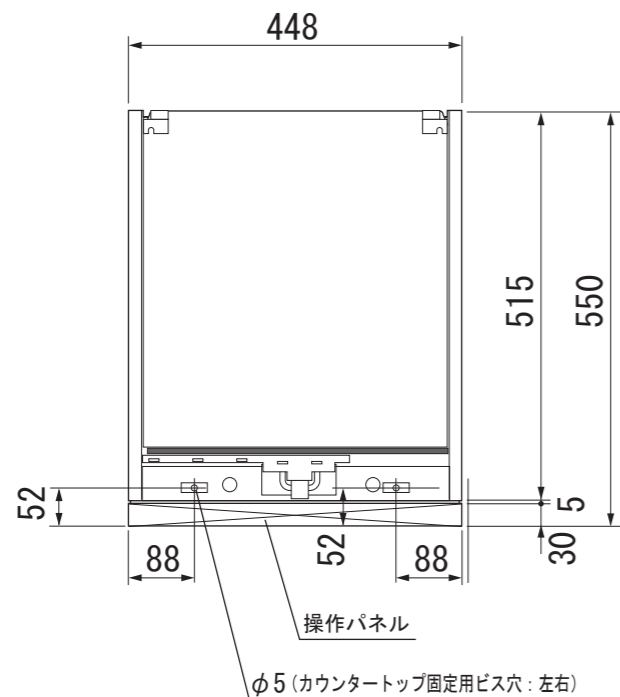

平面図

正面図

背面図

側面図

Miele

外形寸法図

食器洗い機

型式:G4000 EcoFlexシリーズ
SCVi (オールドア材取付専用タイプ)

操作パネル詳細

G 4880 SCVi

型式	G 4880 SCVi
設置方法	ビルトイン専用
電源(V,Hz)	単相200V 50/60Hz
コンセント形状	15A 専用回路
定格消費電力	2.0 kW
乾燥方法	余熱乾燥
作動水圧(MPa)	0.1~1.0 MPa
使用水温度範囲(°C)	Max 60
外形寸法(W×D×H)	448×550×805~870mm
ビルトイン設置開口寸法(W×D×H)	450×580×810~875mm
総重量	48kg
前面化粧材	ドア面材取付要

単位: mm