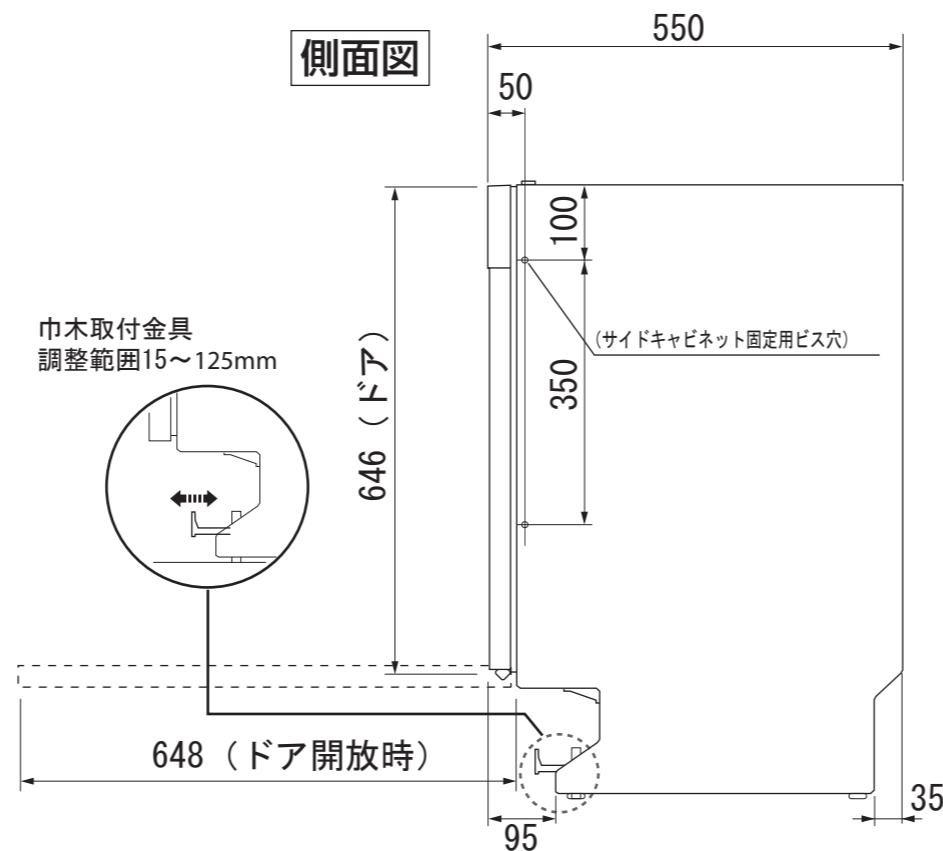

平面図

正面図

背面図

側面図

Miele

外形寸法図

食器洗い機

型式:G4000 EcoFlexシリーズ
SCVi (オールドア材取付専用タイプ)

操作パネル詳細

G 4880 SCVi

型式	G 4880 SCVi
設置方法	ビルトイン専用
電源(V,Hz)	単相200V 50/60Hz
コンセント形状	15A 専用回路
定格消費電力	2.0 kW
乾燥方法	余熱乾燥
作動水圧(MPa)	0.1~1.0 MPa
使用水温度範囲(°C)	Max 60
外形寸法(W×D×H)	448×550×805~870mm
ビルトイン設置開口寸法(W×D×H)	450×580×810~875mm
総重量	48kg
前面化粧材	ドア面材取付要

単位: mm