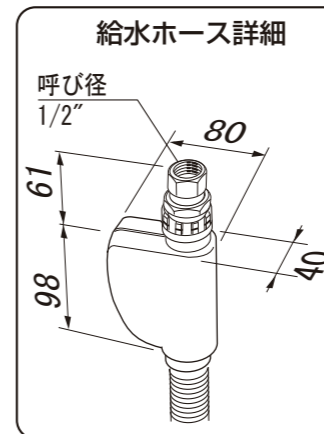

平面図

正面図

背面図

側面図

Miele

外形寸法図

食器洗い機

型式:G4000 EcoFlexシリーズ
SCVi (オールドア材取付専用タイプ)

操作パネル詳細

G 4880 SCVi

型式	G 4880 SCVi
設置方法	ビルトイン専用
電源(V,Hz)	単相200V 50/60Hz
コンセント形状	15A 専用回路
定格消費電力	2.0 kW
乾燥方法	余熱乾燥
作動水圧(MPa)	0.1~1.0 MPa
使用水温度範囲(°C)	Max 60
外形寸法(W×D×H)	448×550×805~870mm
ビルトイン設置開口寸法(W×D×H)	450×580×810~875mm
総重量	48kg
前面化粧材	ドア面材取付要

単位: mm