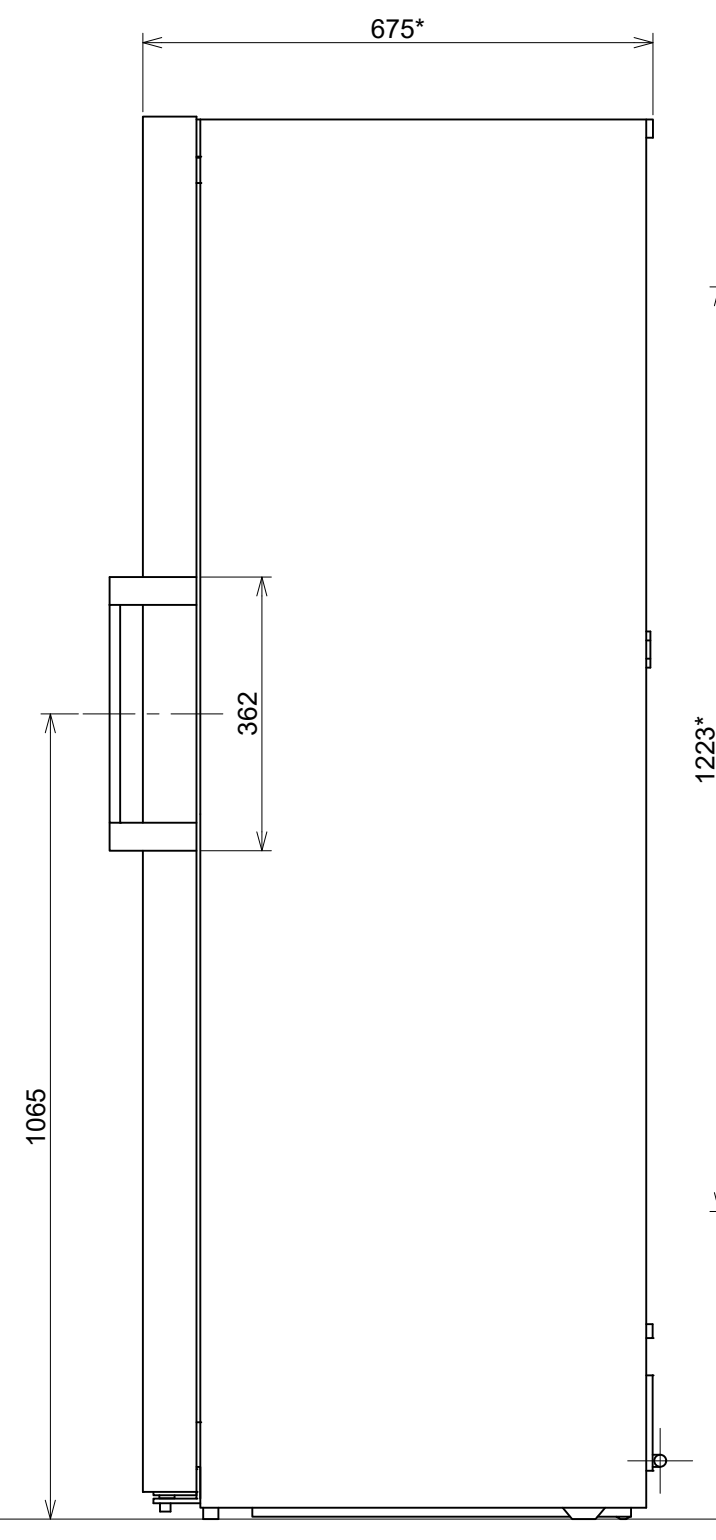

Miele

外形寸法図
フリースタANDING冷凍庫
型式: FNS 4782 E edt/cs

型式	FNS 4782 E edt/cs
カラー	本体:ステンレス (CleanSteel) ケーシング:シルバー
設置方法	フリースタANDING専用
定格電圧	単相220 - 240V
電源 (V/Hz)	単相100V 50/60Hz 機器に付属の昇圧トランス使用
冷却方式	冷気循環式
定格内容積 (リットル)	278 ℓ
霜取方法	自動
気候クラス	SN-T (10~43°C)
冷媒	R600a (イソブタン)
外形寸法 (W×D×H)	597 × 675 × 1855
重量	68.6kg

※昇圧トランス寸法、設置・施工については設置施工手順書をご参照ください

正面図

側面図

平面図

電源コード

電源コード長さ: 約2m

単位: mm

*ウォールスペーサーを取り付けない場合の寸法です。
付属のウォールスペーサーを取り付けると、機器の奥行きが15mm長くなります。