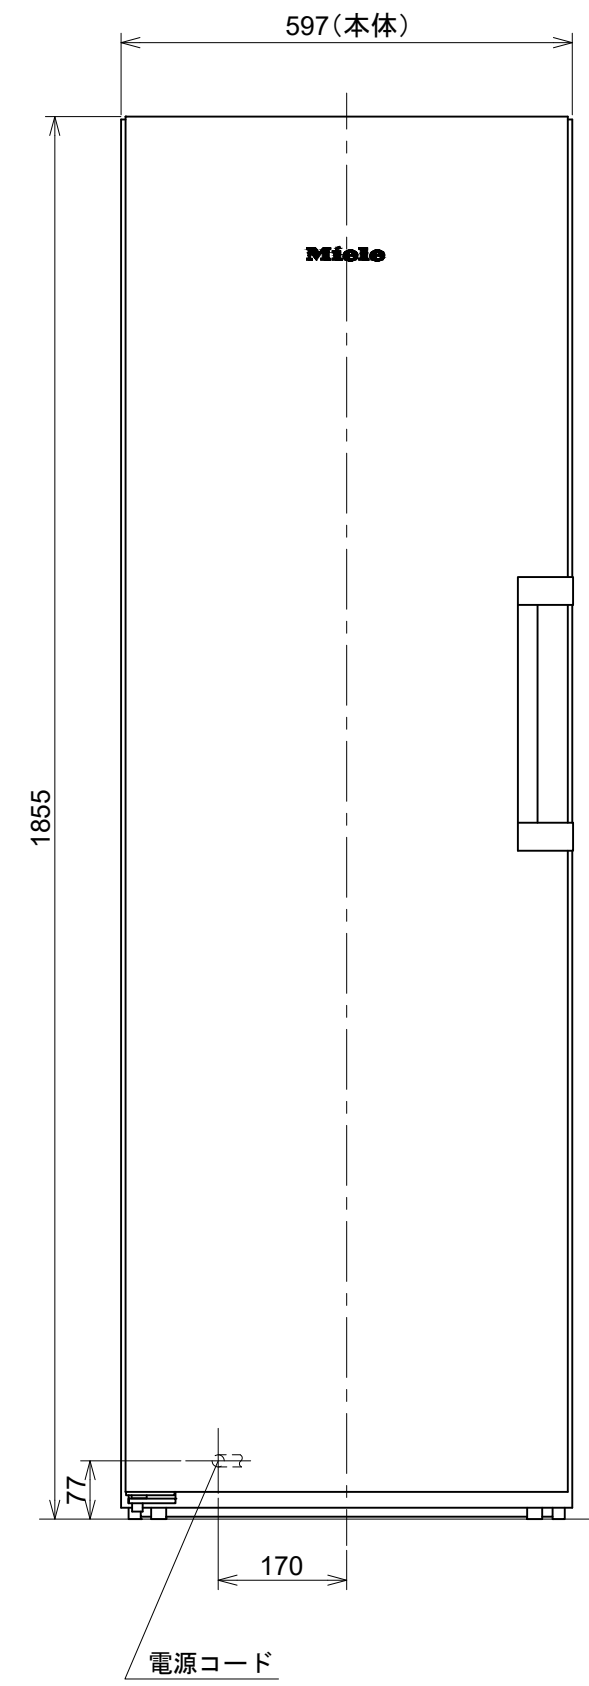

Miele

外形寸法図
フリースタANDING冷凍庫
型式: FNS 4782 E edt/cs

型式	FNS 4782 E edt/cs
カラー	本体:ステンレス (CleanSteel) ケーシング:シルバー
設置方法	フリースタANDING専用
定格電圧	単相220 - 240V
電源 (V/Hz)	単相100V 50/60Hz 機器に付属の昇圧トランス使用
冷却方式	冷気循環式
定格内容積 (リットル)	278 ℓ
霜取方法	自動
気候クラス	SN-T (10~43°C)
冷媒	R600a (イソブタン)
外形寸法 (W×D×H)	597 × 675 × 1855
重量	68.6kg

※昇圧トランス寸法、設置・施工については設置施工手順書をご参照ください

正面図

側面図

平面図

電源コード

電源コード長さ: 約2m

単位: mm

*ウォールスペーサーを取り付けない場合の寸法です。
付属のウォールスペーサーを取り付けると、機器の奥行きが15mm長くなります。