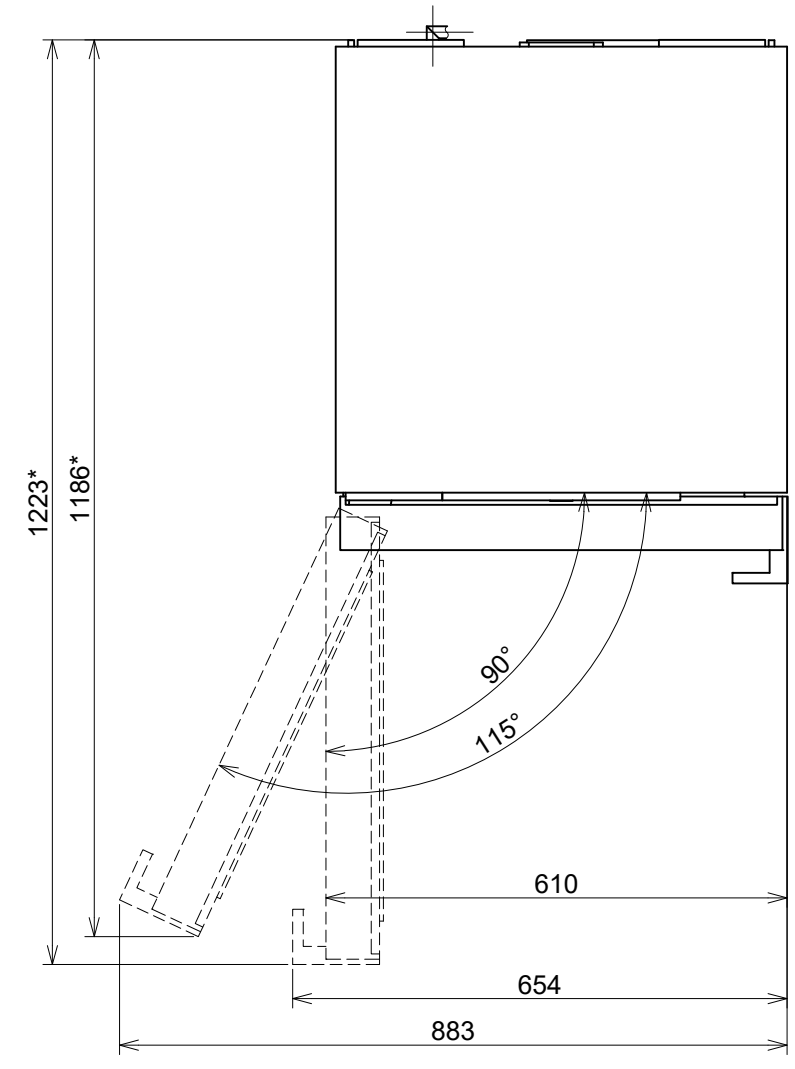

※昇圧トランス寸法、設置・施工については設置施工手順書をご参照ください

正面図

側面図

平面図

電源コード

電源コード長さ: 約2m

単位: mm

*ウォールスペーサーを取り付けない場合の寸法です。
付属のウォールスペーサーを取り付けると、機器の奥行きが15mm長くなります。