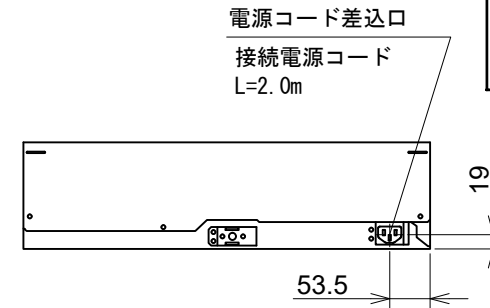

Miele

外形寸法図
グルメビルトインウォーマー
型式: ESW 7010

単位: mm

型式名	ESW 7010
タイプ	グルメビルトインウォーマー
設置方法	ビルトイン専用
電源 (V / Hz)	単相100V 50/60Hz共用
コンセント	15A 専用回路
定格消費電力	0.7kW
外形寸法 (W×H×D)	595×141×566
総重量	18.3kg

背面図

側面図

平面図

正面図