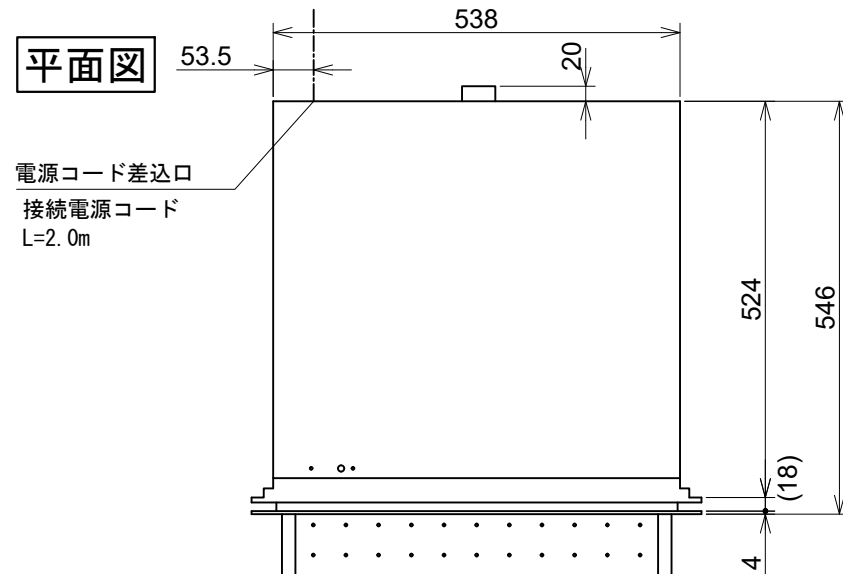

Miele

外形寸法図
グルメビルトインウォーマー
型式: ESW 7010

単位: mm

型式名	ESW 7010
タイプ	グルメビルトインウォーマー
設置方法	ビルトイン専用
電源 (V / Hz)	単相100V 50/60Hz共用
コンセント	15A 専用回路
定格消費電力	0.7kW
外形寸法 (W×H×D)	595×141×566
総重量	18.3kg

背面図

側面図

平面図

正面図