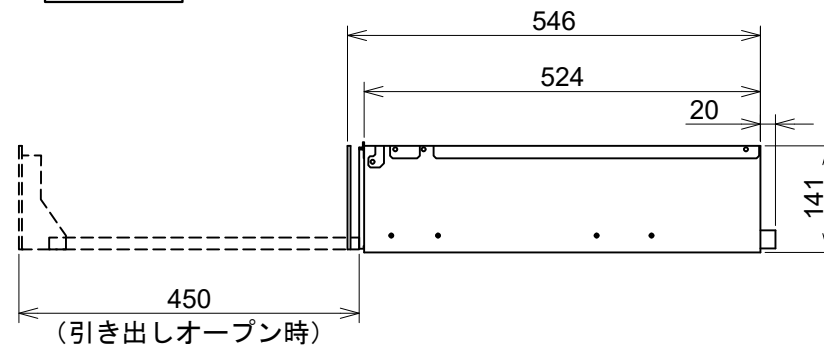

Miele

外形寸法図
グルメビルトインウォーマー
型式: ESW 7010

単位: mm

型式名	ESW 7010
タイプ	グルメビルトインウォーマー
設置方法	ビルトイン専用
電源 (V / Hz)	単相100V 50/60Hz共用
コンセント	15A 専用回路
定格消費電力	0.7kW
外形寸法 (W×H×D)	595×141×566
総重量	18.3kg

背面図

側面図

平面図

正面図