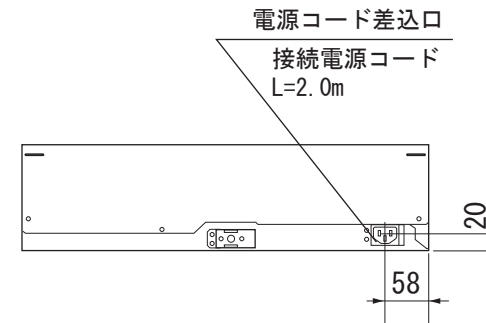

Miele

外形寸法図

ビルトインウォーマー

型式: ESW6114

単位: mm

型式名	ESW 6114
タイプ	ビルトインウォーマー
設置方法	ビルトイン専用
電源 V /Hz	単相100V 15A 50または60Hz
外形寸法 (W×H×D)	595×141×571

平面図

背面図

正面図

側面図