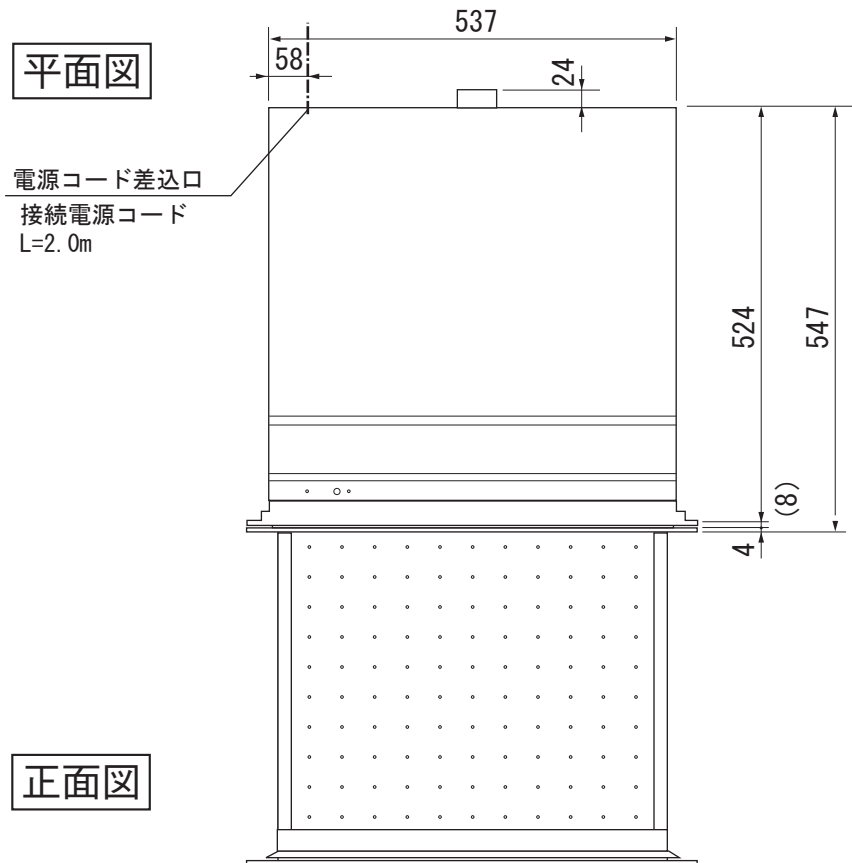

Miele

外形寸法図

ビルトインウォーマー

型式: ESW6114

単位: mm

型式名	ESW 6114
タイプ	ビルトインウォーマー
設置方法	ビルトイン専用
電源 V /Hz	単相100V 15A 50または60Hz
外形寸法 (W×H×D)	595×141×571

平面図

背面図

正面図

側面図