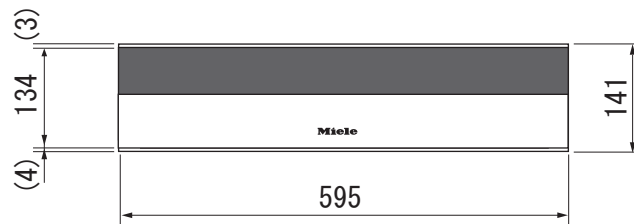

Miele

外形寸法図

ビルトインウォーマー

型式: ESW6114

単位: mm

型式名	ESW 6114
タイプ	ビルトインウォーマー
設置方法	ビルトイン専用
電源 V /Hz	単相100V 15A 50または60Hz
外形寸法 (W×H×D)	595×141×571

平面図

背面図

正面図

側面図