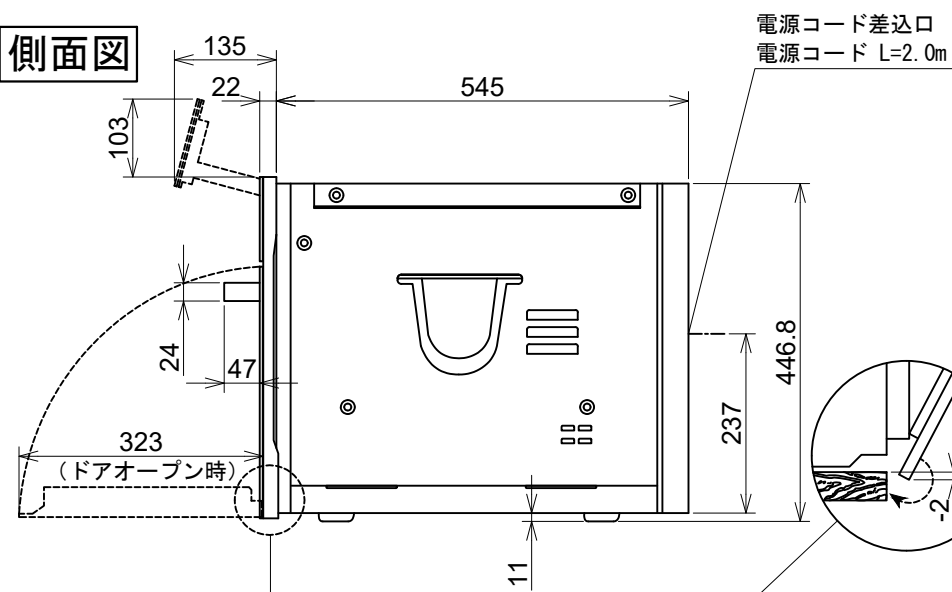

Miele

外形寸法図
スチームオーブン
型式: DGC 7840

型式	DGC 7840	
タイプ	スチームオーブン	
設置方法	ビルトイン専用	
電源 V/Hz	単相200V 50/60Hz	
定格消費電力	2.6kW	
接続方法	コンセント接続 20A	
質量	39.7kg	
外形寸法 (W×H×D)	595×455.5×567	
開口寸法 (W×H×D)	トールユニット	560~568×450~452×≥550
	アンダーカウンター	560~568×≥460×≥550

平面図

正面図

側面図

電源コード差込口
電源コード L=2.0m

ドア開閉時、
下端は設置床
面より2mm
を通る

〈注意〉
床に本体を置いて
ドアを開け閉めし
ないでください。

単位: mm