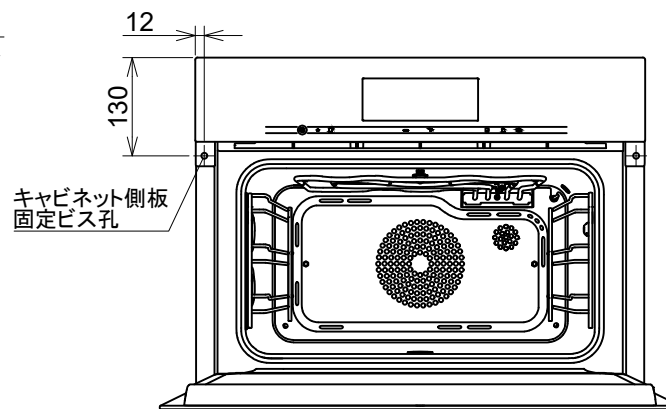

Miele

外形寸法図
スチームオーブン
型式: DGC 7840

型式	DGC 7840	
タイプ	スチームオーブン	
設置方法	ビルトイン専用	
電源 V/Hz	単相200V 50/60Hz	
定格消費電力	2.6kW	
接続方法	コンセント接続 20A	
質量	39.7kg	
外形寸法 (W×H×D)	595×455.5×567	
開口寸法 (W×H×D)	トールユニット	560~568×450~452×≥550
	アンダーカウンター	560~568×≥460×≥550

平面図

正面図

側面図

電源コード差込口
電源コード L=2.0m

ドア開閉時、
下端は設置床
面より2mm
を通る

〈注意〉
床に本体を置いて
ドアを開け閉めし
ないでください。

単位: mm