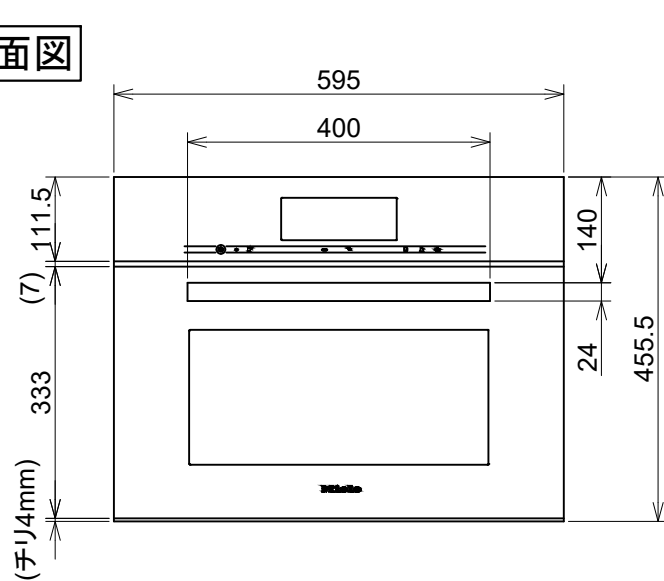

Miele

外形寸法図
スチームオーブン
型式: DGC 7840

型式	DGC 7840	
タイプ	スチームオーブン	
設置方法	ビルトイン専用	
電源 V/Hz	単相200V 50/60Hz	
定格消費電力	2.6kW	
接続方法	コンセント接続 20A	
質量	39.7kg	
外形寸法 (W×H×D)	595×455.5×567	
開口寸法 (W×H×D)	トールユニット	560~568×450~452×≥550
	アンダーカウンター	560~568×≥460×≥550

平面図

正面図

側面図

電源コード差込口
電源コード L=2.0m

ドア開閉時、
下端は設置床
面より2mm
を通る

〈注意〉
床に本体を置いて
ドアを開け閉めし
ないでください。

単位: mm