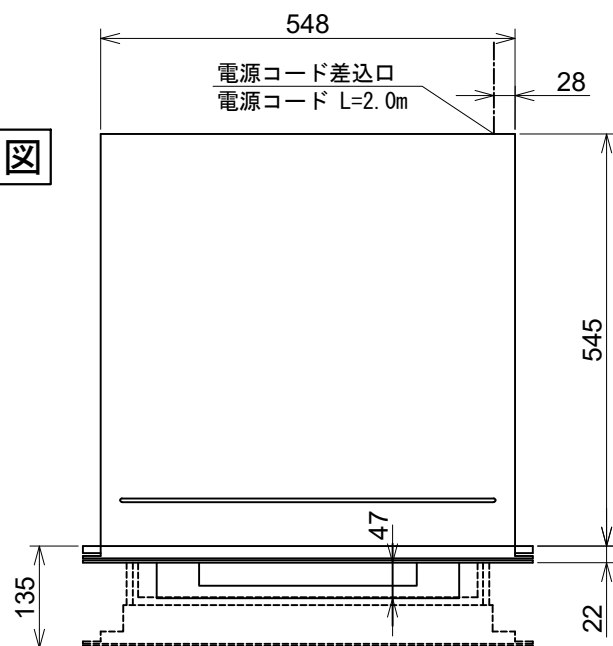

Miele

外形寸法図
スチームオーブン
型式: DGC 7840

型式	DGC 7840	
タイプ	スチームオーブン	
設置方法	ビルトイン専用	
電源 V/Hz	単相200V 50/60Hz	
定格消費電力	2.6kW	
接続方法	コンセント接続 20A	
質量	39.7kg	
外形寸法 (W×H×D)	595×455.5×567	
開口寸法 (W×H×D)	トールユニット	560~568×450~452×≥550
	アンダーカウンター	560~568×≥460×≥550

平面図

正面図

側面図

電源コード差込口
電源コード L=2.0m

ドア開閉時、
下端は設置床
面より2mm
を通る

〈注意〉
床に本体を置いて
ドアを開け閉めし
ないでください。

単位: mm