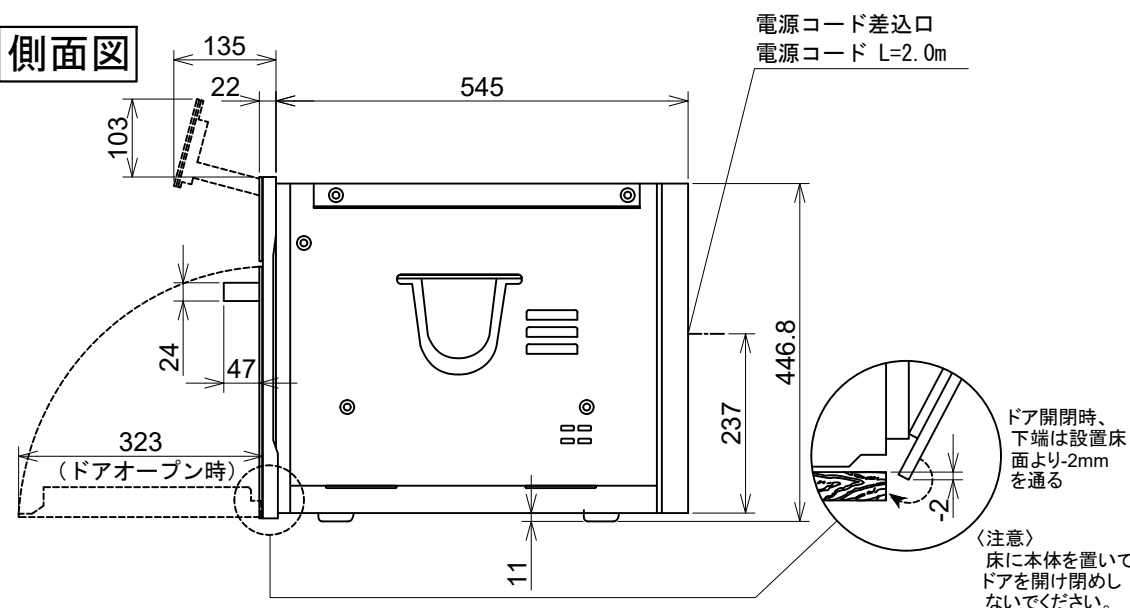

Miele

外形寸法図  
スチームオーブン  
型式: DGC 7440

|              |                |                      |
|--------------|----------------|----------------------|
| 型式           | DGC 7440       |                      |
| タイプ          | スチームオーブン       |                      |
| 設置方法         | ビルトイン専用        |                      |
| 電源 V/Hz      | 単相200V 50/60Hz |                      |
| 定格消費電力       | 2.6kW          |                      |
| 接続方法         | コンセント接続 20A    |                      |
| 質量           | 39.7kg         |                      |
| 外形寸法 (W×H×D) | 595×455.5×567  |                      |
| 開口寸法 (W×H×D) | トルユニット         | 560~568×450~452×≥550 |
|              | アンダーカウンター      | 560~568×≥460×≥550    |

単位: mm

平面図

正面図

側面図

〈注意〉  
床に本体を置いて  
ドアを開け閉めし  
ないでください。