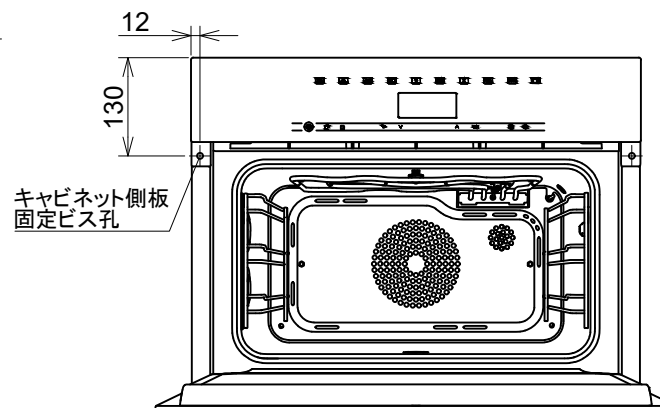

Miele

外形寸法図  
スチームオーブン  
型式: DGC 7440

|              |                |                      |
|--------------|----------------|----------------------|
| 型式           | DGC 7440       |                      |
| タイプ          | スチームオーブン       |                      |
| 設置方法         | ビルトイン専用        |                      |
| 電源 V/Hz      | 単相200V 50/60Hz |                      |
| 定格消費電力       | 2.6kW          |                      |
| 接続方法         | コンセント接続 20A    |                      |
| 質量           | 39.7kg         |                      |
| 外形寸法 (W×H×D) | 595×455.5×567  |                      |
| 開口寸法 (W×H×D) | トルユニット         | 560~568×450~452×≥550 |
|              | アンダーカウンター      | 560~568×≥460×≥550    |

単位: mm

平面図

正面図

側面図

〈注意〉  
床に本体を置いて  
ドアを開け閉めし  
ないでください。