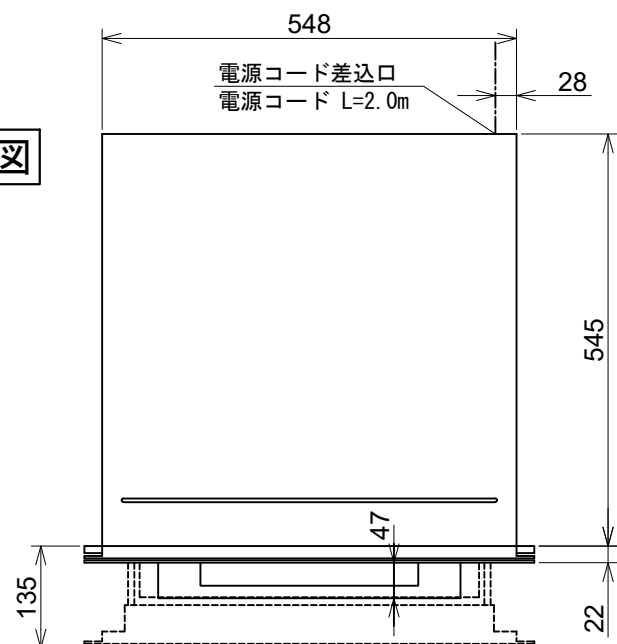

Miele

外形寸法図  
スチームオーブン  
型式: DGC 7440

|              |                |                      |
|--------------|----------------|----------------------|
| 型式           | DGC 7440       |                      |
| タイプ          | スチームオーブン       |                      |
| 設置方法         | ビルトイン専用        |                      |
| 電源 V/Hz      | 単相200V 50/60Hz |                      |
| 定格消費電力       | 2.6kW          |                      |
| 接続方法         | コンセント接続 20A    |                      |
| 質量           | 39.7kg         |                      |
| 外形寸法 (W×H×D) | 595×455.5×567  |                      |
| 開口寸法 (W×H×D) | トルユニット         | 560~568×450~452×≥550 |
|              | アンダーカウンター      | 560~568×≥460×≥550    |

単位: mm

平面図

正面図

側面図

〈注意〉  
床に本体を置いて  
ドアを開け閉めし  
ないでください。