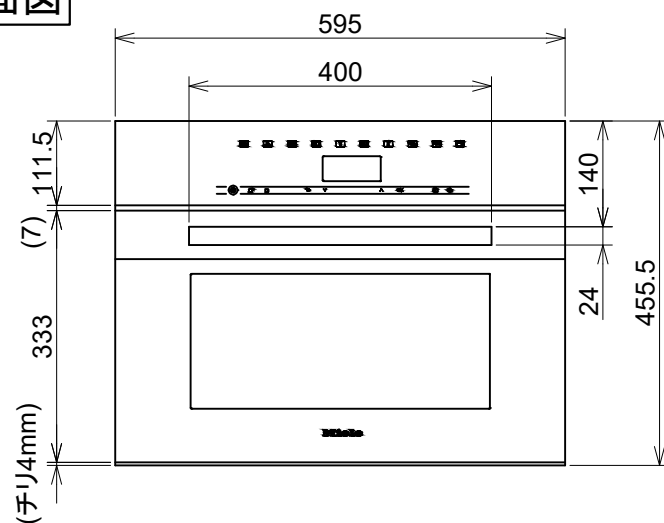

Miele

外形寸法図  
スチームオーブン  
型式: DGC 7440

|              |                |                      |
|--------------|----------------|----------------------|
| 型式           | DGC 7440       |                      |
| タイプ          | スチームオーブン       |                      |
| 設置方法         | ビルトイン専用        |                      |
| 電源 V/Hz      | 単相200V 50/60Hz |                      |
| 定格消費電力       | 2.6kW          |                      |
| 接続方法         | コンセント接続 20A    |                      |
| 質量           | 39.7kg         |                      |
| 外形寸法 (W×H×D) | 595×455.5×567  |                      |
| 開口寸法 (W×H×D) | トルユニット         | 560~568×450~452×≥550 |
|              | アンダーカウンター      | 560~568×≥460×≥550    |

単位: mm

平面図

正面図

側面図

〈注意〉  
床に本体を置いて  
ドアを開け閉めし  
ないでください。